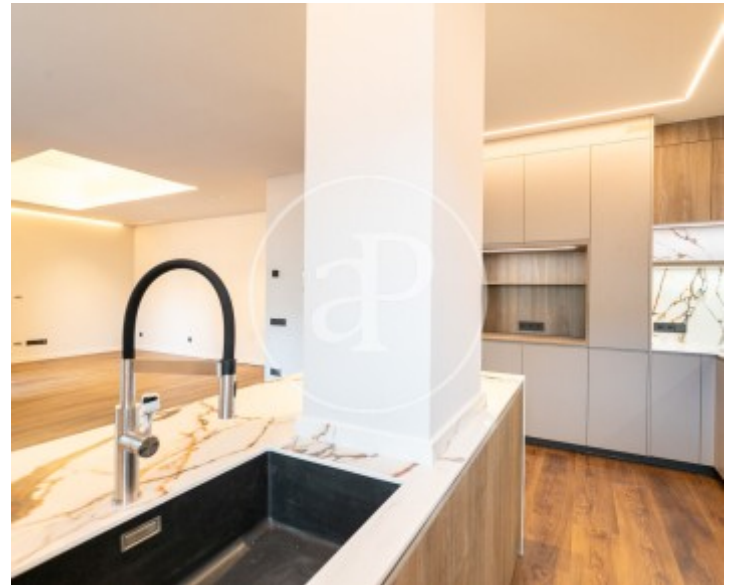

Turó Park, Barcelona

REF. VB2501025