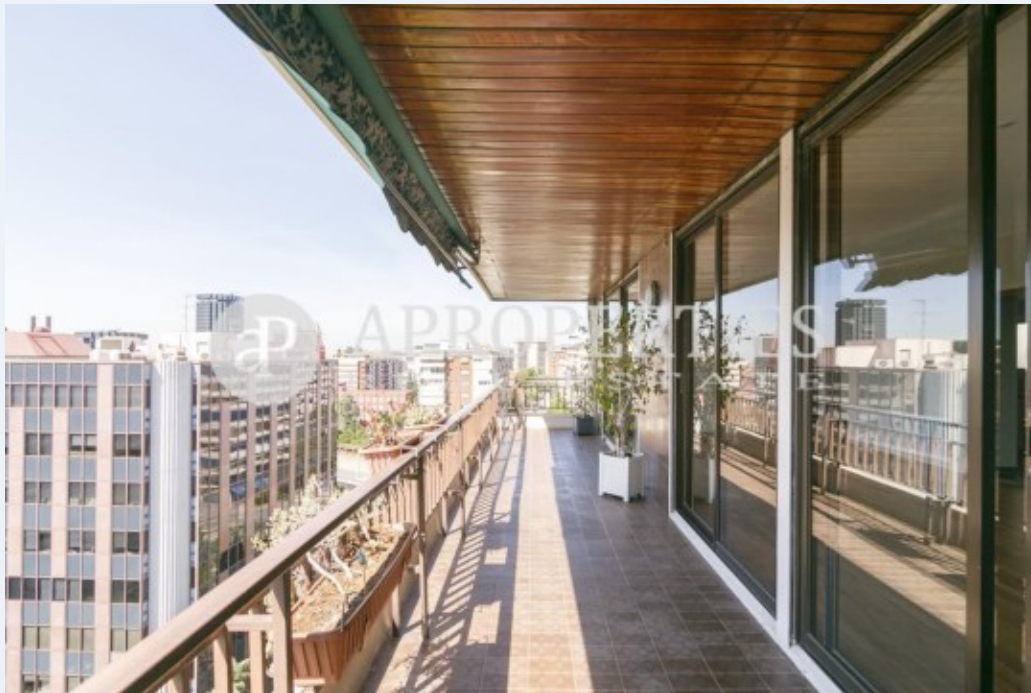

Sarrià, Barcelona

REF. AB1706026

Penthouse Zur Miete mit Terrasse in Sarrià (Barcelona)

Merkmale

- ✓ Views
- ✓ Abstellraum
- ✓ Terrasse
- ✓ Pförtner
- ✓ Heizung
- ✓ AACC
- ✓ Garten
- ✓ Hat Parkplatz

Gesamtfläche
160 m²

Schlafzimmer
4

Bäder
2

Preis
2.750 €

**Penthouse von 160 m² mit Terrasse und
Ausblicke Im Großraum von Sarrià,
Barcelona.Di**

Die Immobilie hat 4 Zimmer, 2 Bäder, Parkplatz,
Klimaanlage, Garten, Heizung, Pförtner und
Abstellraum.* Im Einklang mit dem Gesetz 12/2023
und dem Llei 18/2007 informieren wir, dass: