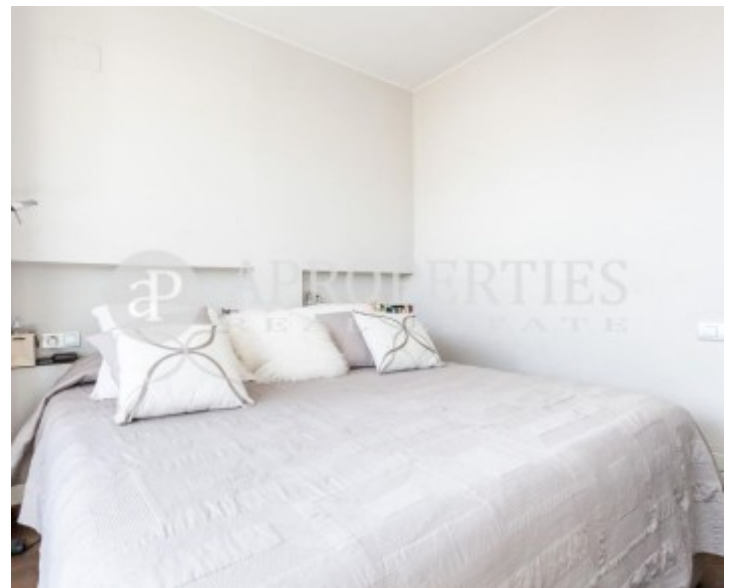

Sarrià, Barcelona

REF. AB1810038