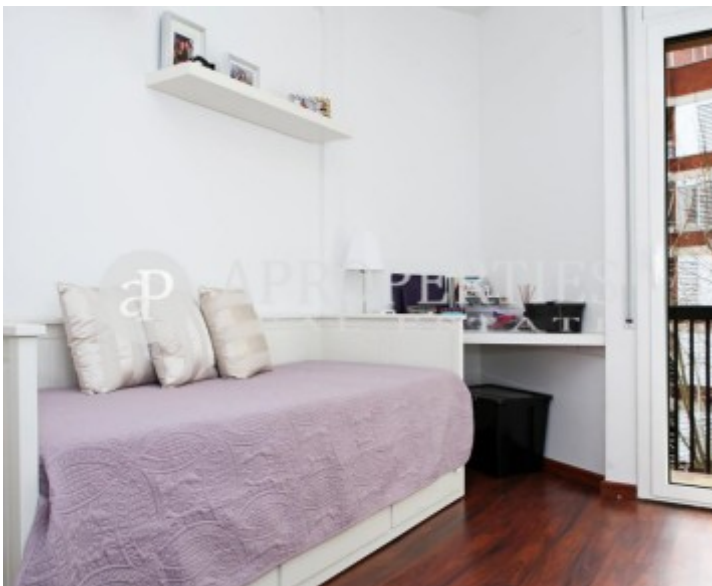

Sant Gervasi - La Bonanova, Barcelona

REF. A1610014

Die Daten der einzelnen Objekte sind nicht Bestandteil eines Angebotes oder Vertrages. Sie sollten die mündlichen oder schriftlichen Aussagen von aProperties in Bezug auf die Immobilie, ihren Zustand oder ihren Wert nicht als richtig oder sachlich betrachten. Die Fotos zeigen nur bestimmte Teile des Grundstücks, wie sie zum Zeitpunkt der Aufnahme waren. Die angegebenen Flächen, Maße und Entfernungen sind nur ungefähre Angaben und müssen vom Kunden überprüft werden. Computergenerierte Bilder sind nur ein Hinweis auf das mögliche Erscheinungsbild der Immobilie und können sich jederzeit ändern. Die Angaben zu einem Objekt können sich jederzeit ändern.