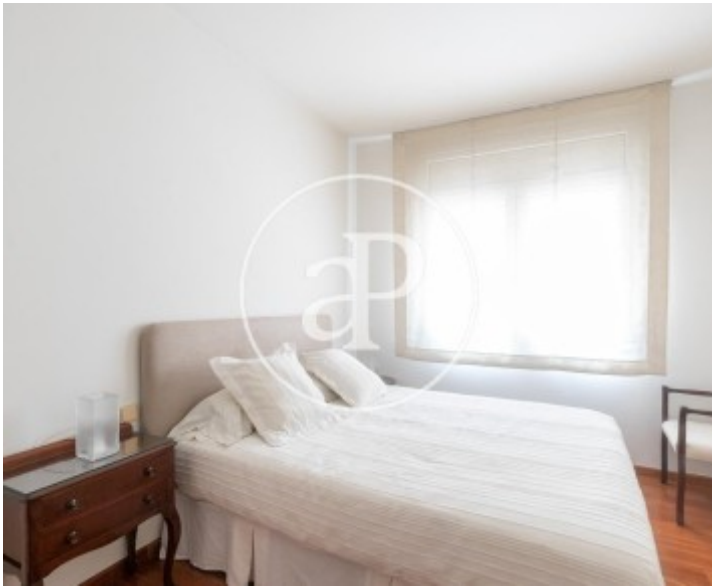

Sant Gervasi - La Bonanova, Barcelona

REF. ABIX2111017

Die Daten der einzelnen Objekte sind nicht Bestandteil eines Angebotes oder Vertrages. Sie sollten die mündlichen oder schriftlichen Aussagen von aProperties in Bezug auf die Immobilie, ihren Zustand oder ihren Wert nicht als richtig oder sachlich betrachten. Die Fotos zeigen nur bestimmte Teile des Grundstücks, wie sie zum Zeitpunkt der Aufnahme waren. Die angegebenen Flächen, Maße und Entfernungen sind nur ungefähre Angaben und müssen vom Kunden überprüft werden. Computergenerierte Bilder sind nur ein Hinweis auf das mögliche Erscheinungsbild der Immobilie und können sich jederzeit ändern. Die Angaben zu einem Objekt können sich jederzeit ändern.