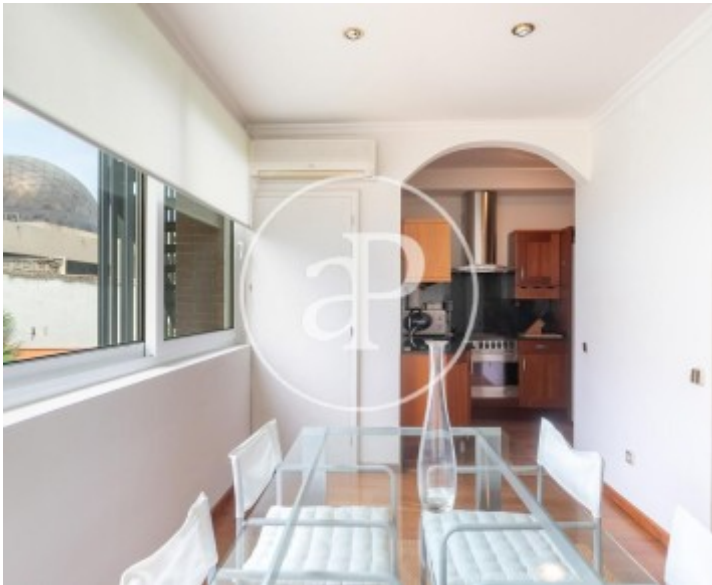

Sant Gervasi - La Bonanova, Barcelona

REF. ABIX2111017