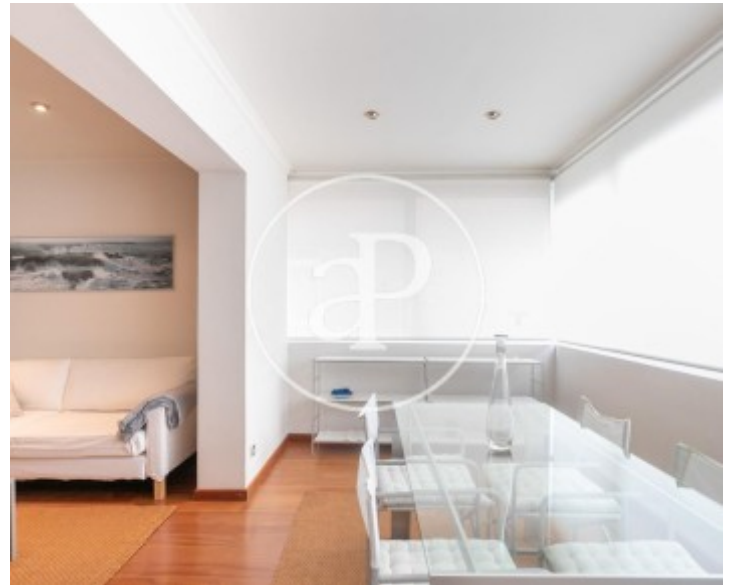

Sant Gervasi - La Bonanova, Barcelona

REF. ABIX2111017