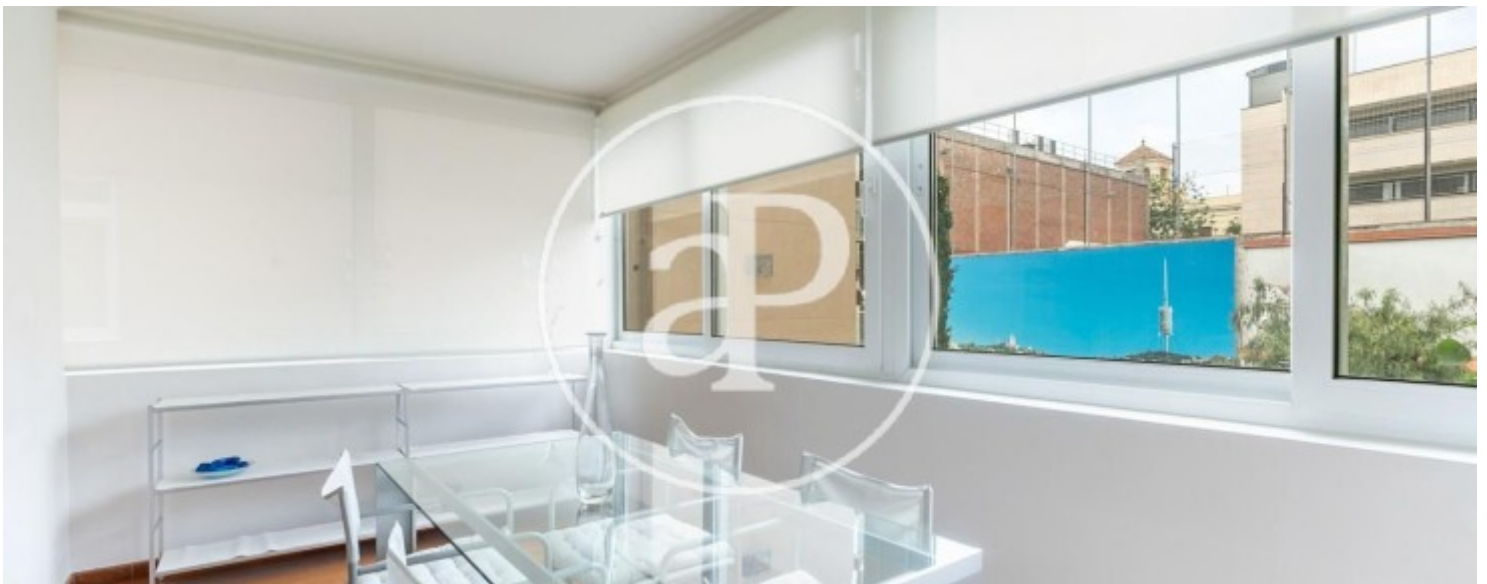

Sant Gervasi - La Bonanova, Barcelona

REF. ABIX2111017