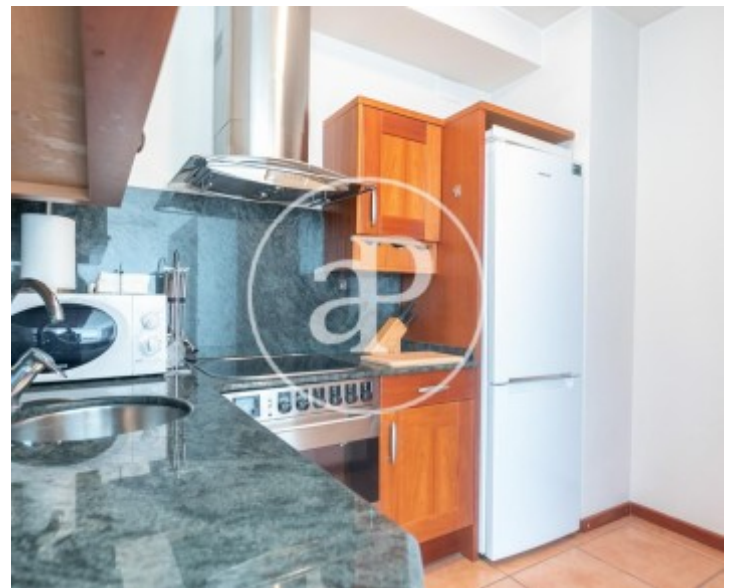

Sant Gervasi - La Bonanova, Barcelona

REF. ABIX2111017