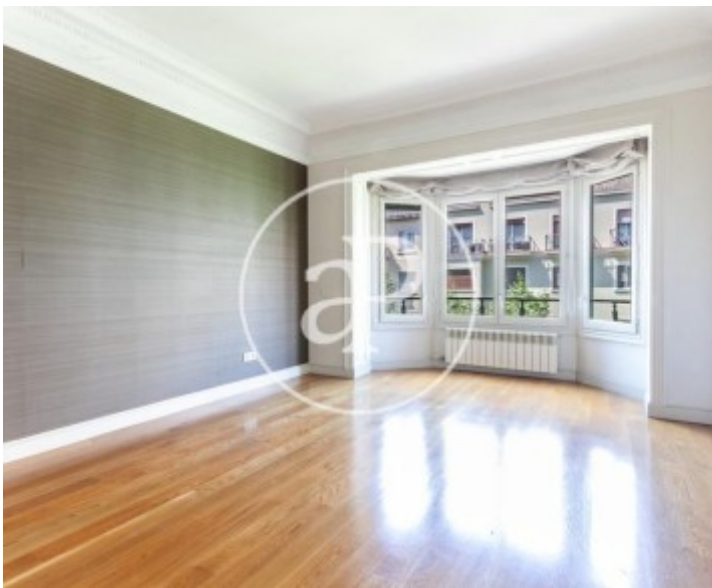

Sant Gervasi - La Bonanova, Barcelona

REF. AB1908035