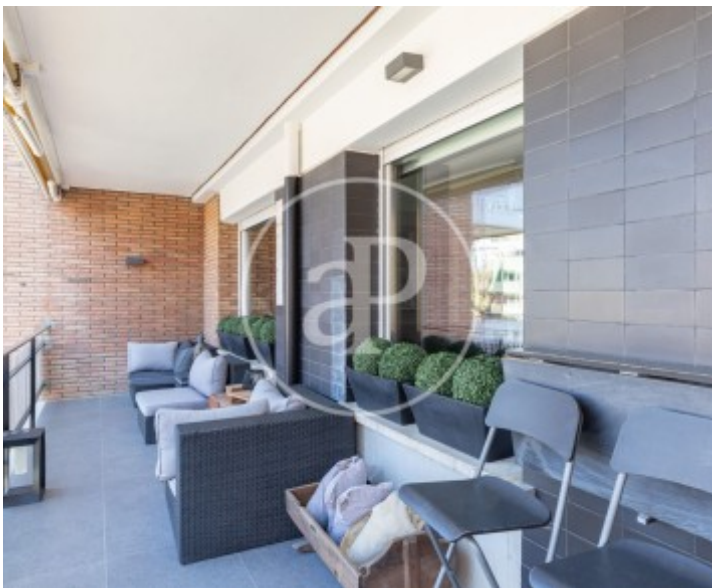

Sant Gervasi - La Bonanova, Barcelona

REF. AB2605061