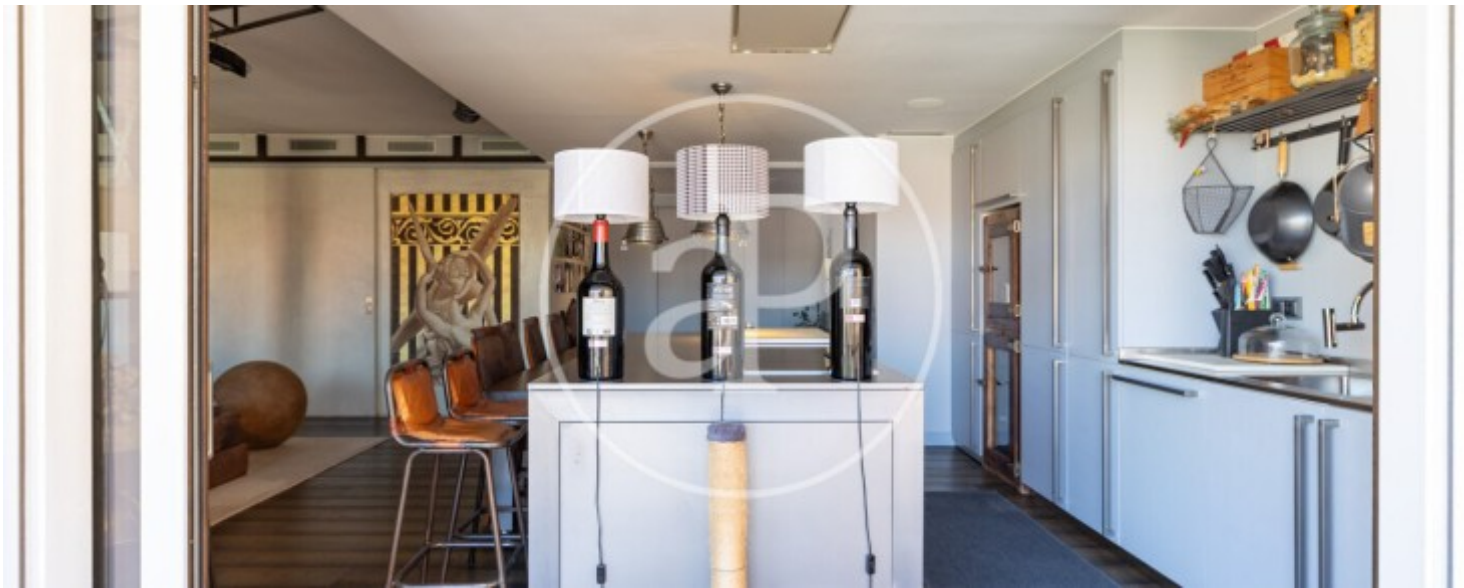

Sant Gervasi - La Bonanova, Barcelona

REF. AB2605061