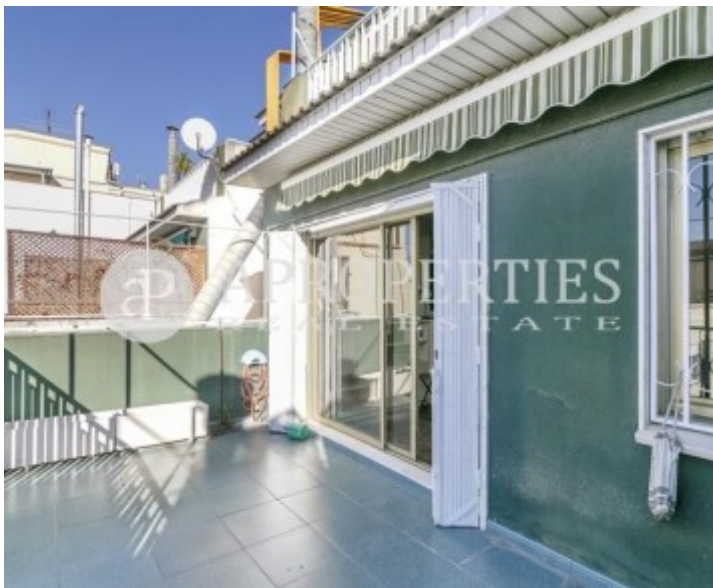

Sant Gervasi - Galvany, Barcelona

REF. AB1712008