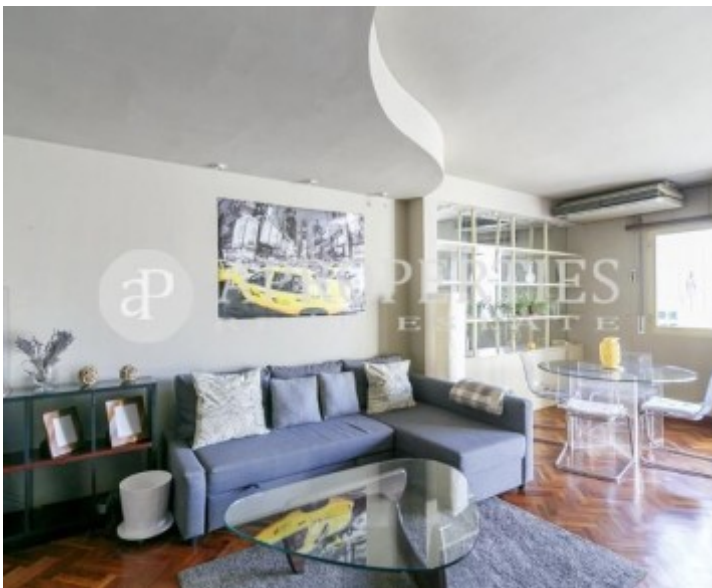

Sant Gervasi - Galvany, Barcelona

REF. AB1712008