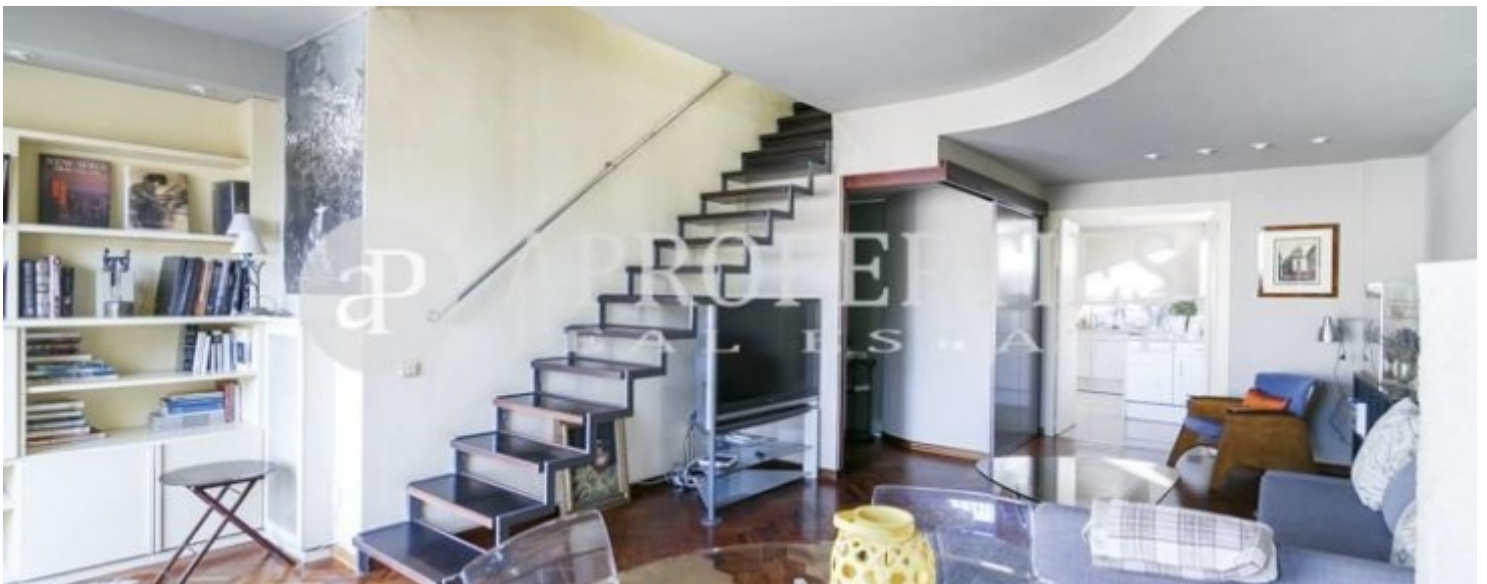

Sant Gervasi - Galvany, Barcelona

REF. AB1712008