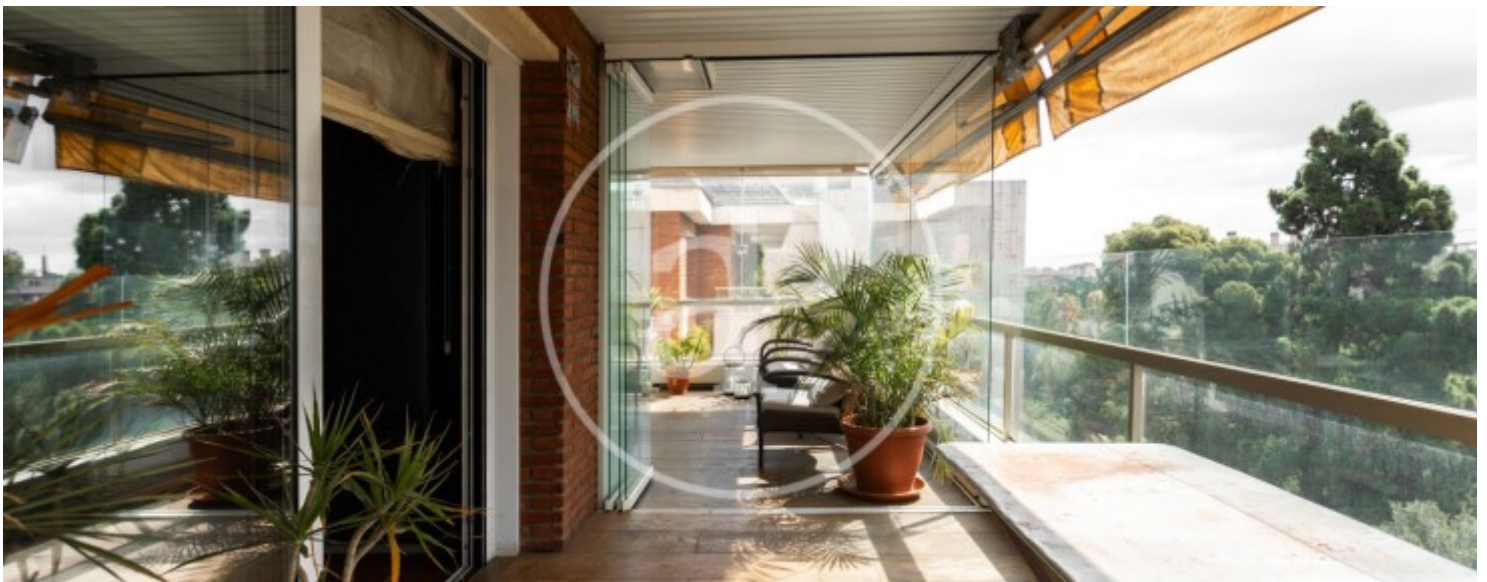

Pedralbes, Barcelona

REF. AB2507052