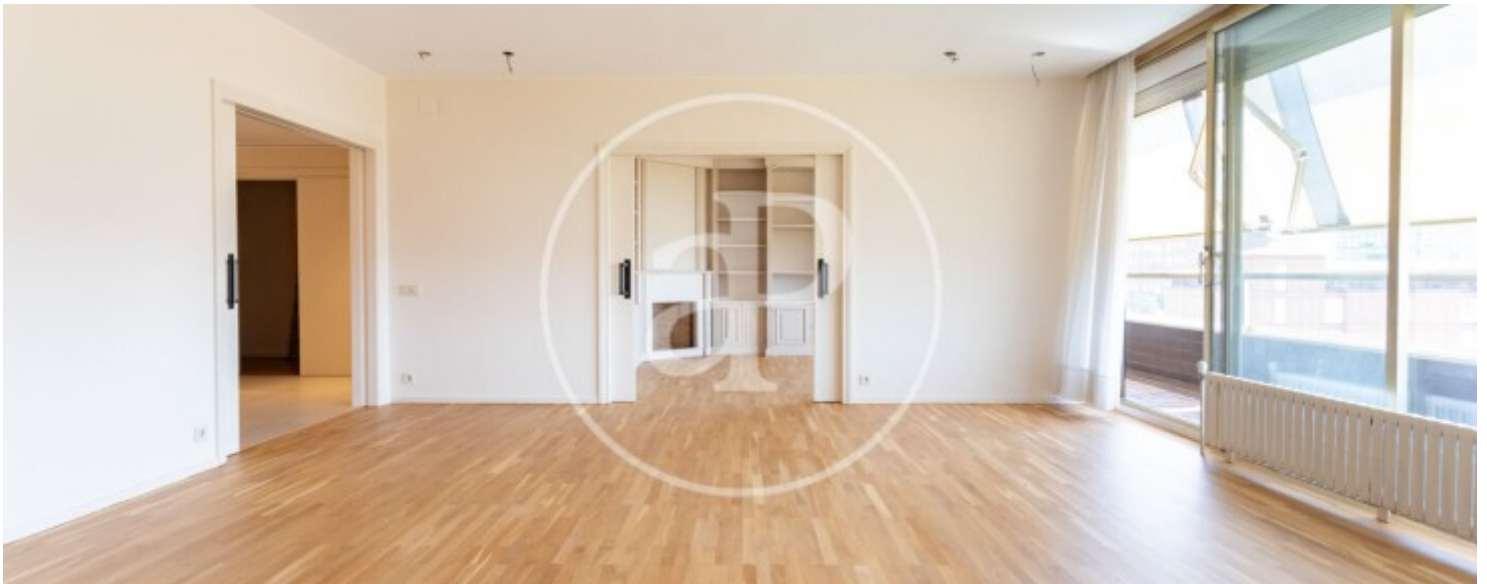

Pedralbes, Barcelona

REF. AB2607004