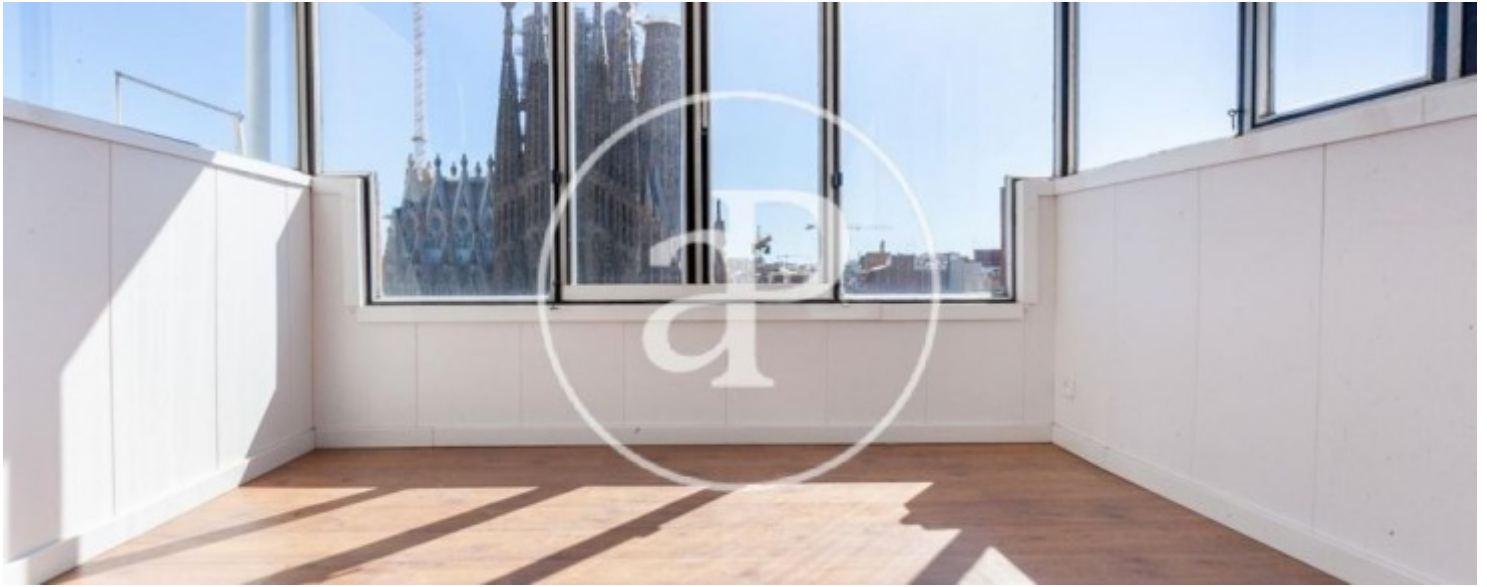

La Sagrada Família, Barcelona

REF. AB2003082