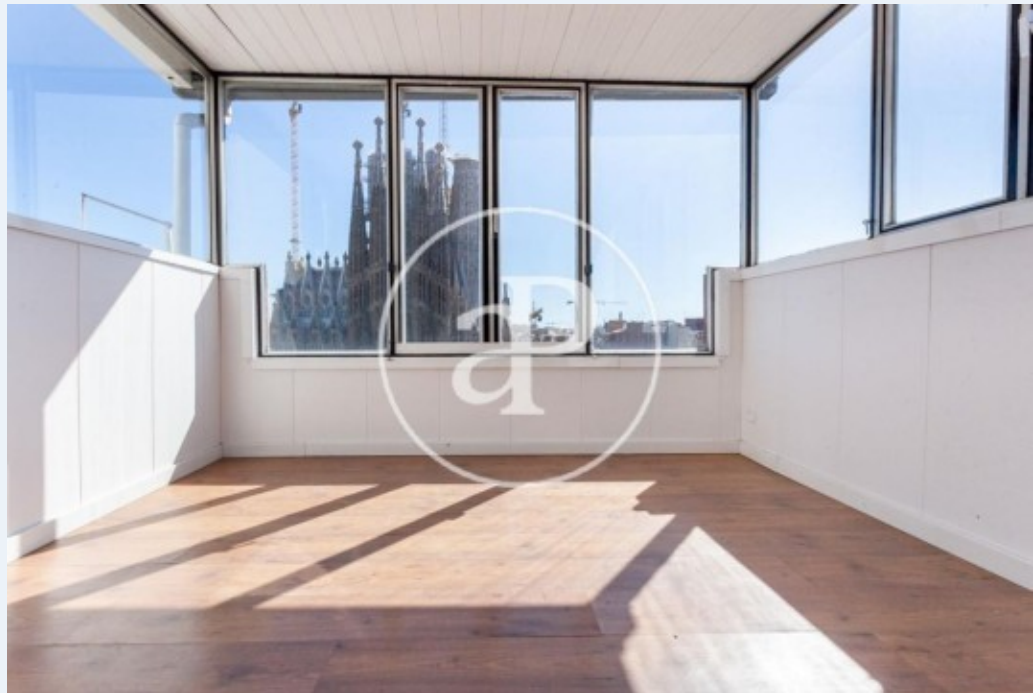

La Sagrada Família, Barcelona

REF. AB2003082

Penthouse Zur Miete mit Terrasse in La Sagrada Família (Barcelona)

Merkmale

- ✓ Views
- ✓ Möbliert
- ✓ Terrasse
- ✓ Heizung
- ✓ AACC
- ✓ Lift

Preis

1.280 €

Gesamtfläche

70 m²

Schlafzimmer

2

Badezimmer

1

Penthouse möbliert von 70 m2 mit Terrasse von 10m2 und Ausblicke Im Großraum von La Sagrada Família, Barcelona.

Die Immobilie hat 2 Zimmer, 1 Badezimmer, Klimaanlage und Heizung. * Im Einklang mit dem Gesetz 12/2023 und dem Llei 18/2007 informieren wir, dass: Index von R.P.LL: 18,06 € / m2 Miete des letzten Mietvertrags: 1.250,00 €