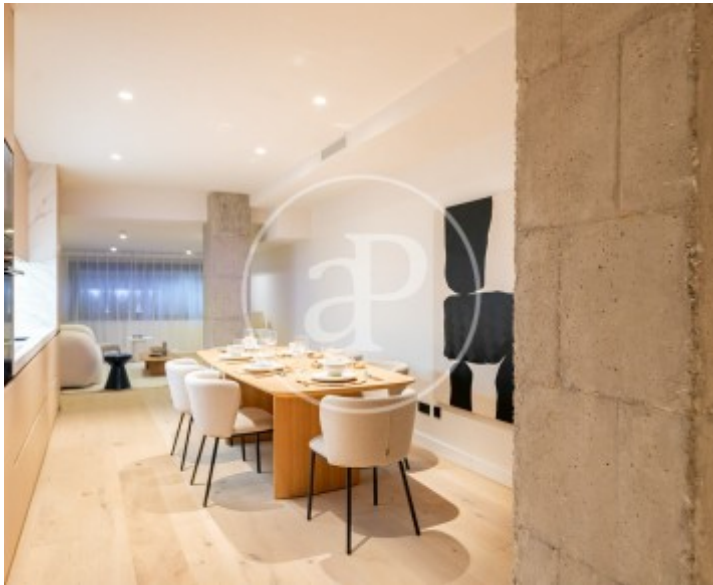

La Sagrada Família, Barcelona

REF. VB2305012