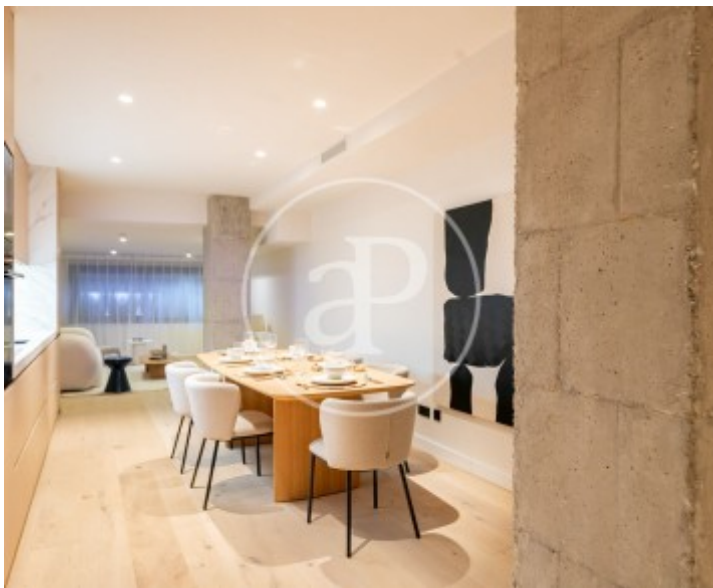

La Sagrada Família, Barcelona

REF. VB2305012