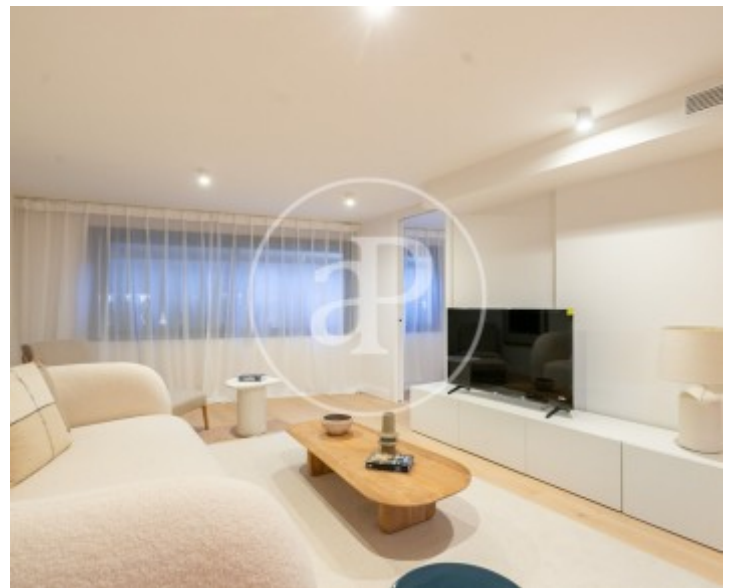

La Sagrada Família, Barcelona

REF. VB2305012