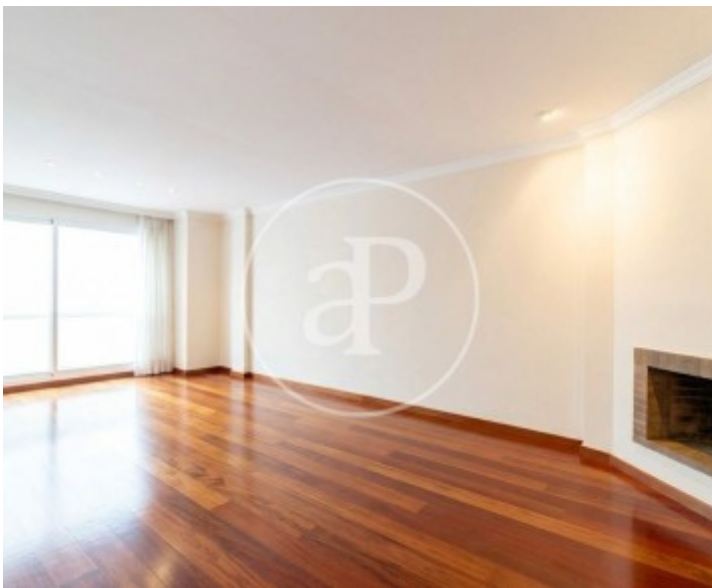

La Sagrada Família, Barcelona

REF. AB2603035