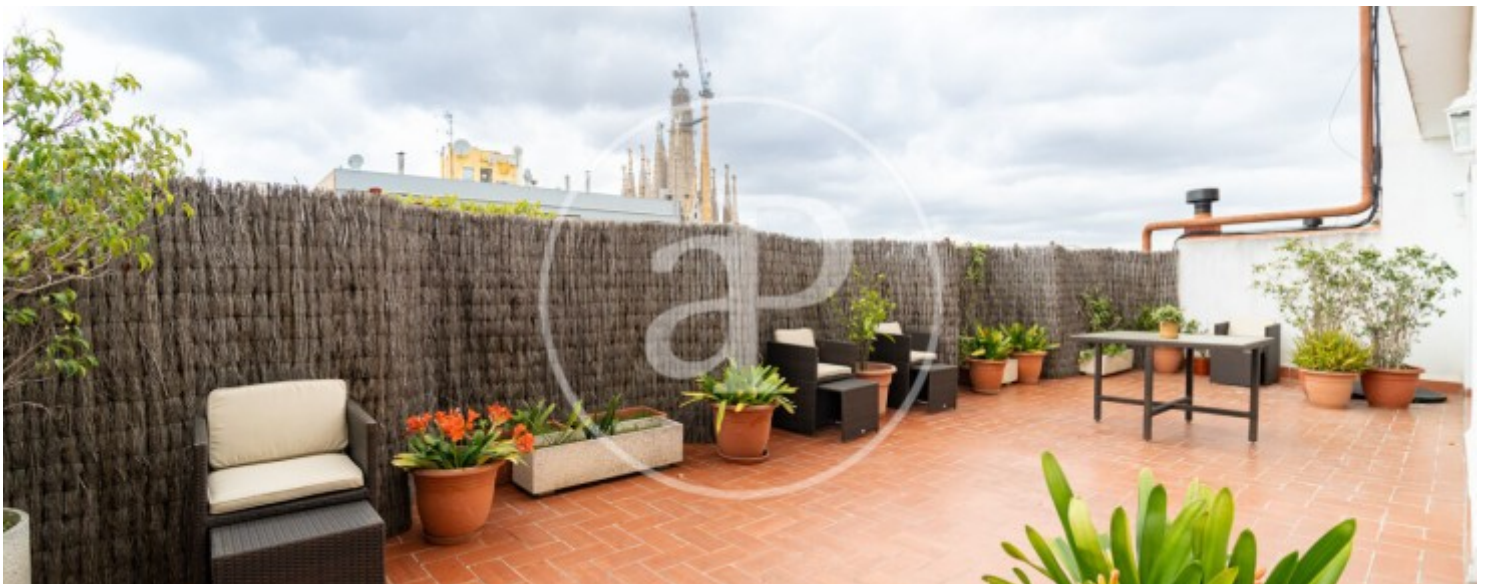

La Sagrada Família, Barcelona

REF. AB2603035