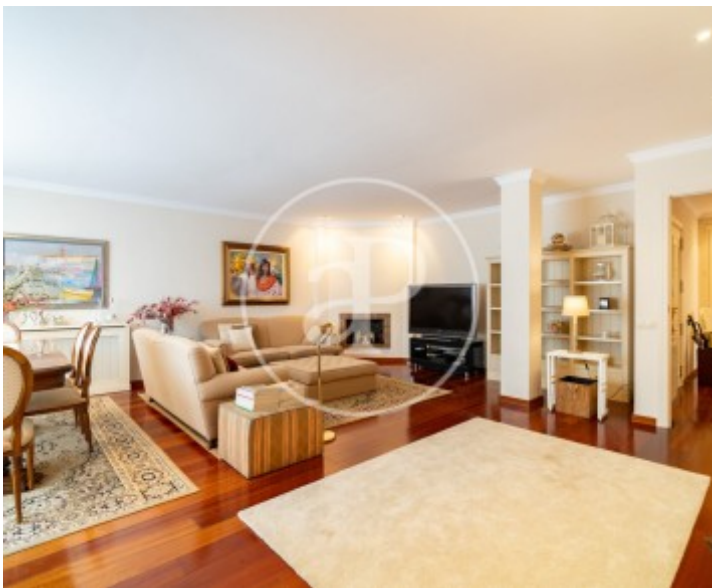

La Sagrada Família, Barcelona

REF. AB2603035