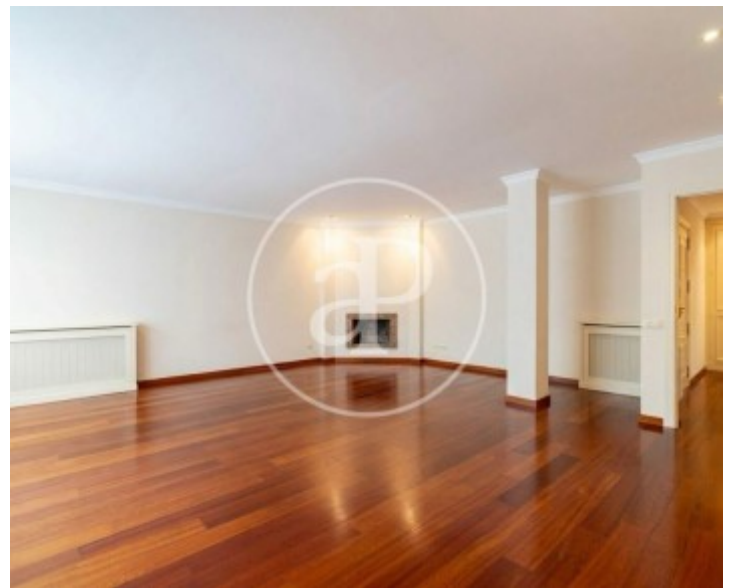

La Sagrada Família, Barcelona

REF. AB2603035