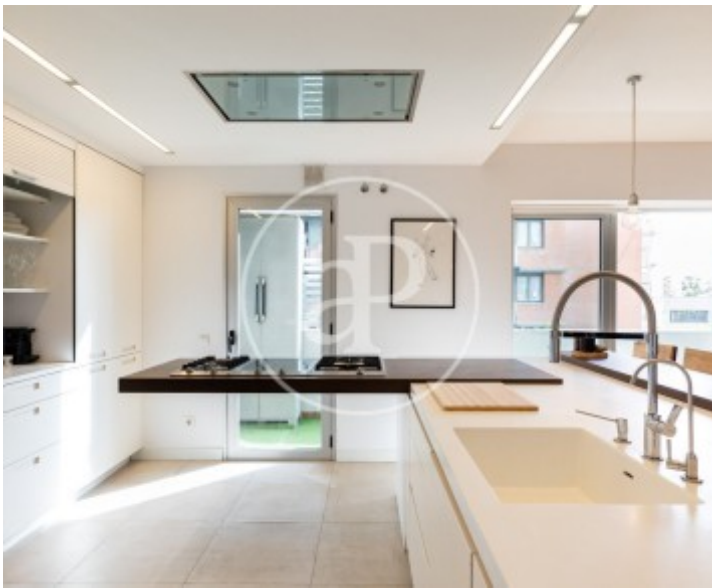

El Poblenou, Barcelona

REF. VB2605034

Die Daten der einzelnen Objekte sind nicht Bestandteil eines Angebotes oder Vertrages. Sie sollten die mündlichen oder schriftlichen Aussagen von aProperties in Bezug auf die Immobilie, ihren Zustand oder ihren Wert nicht als richtig oder sachlich betrachten. Die Fotos zeigen nur bestimmte Teile des Grundstücks, wie sie zum Zeitpunkt der Aufnahme waren. Die angegebenen Flächen, Maße und Entfernungen sind nur ungefähre Angaben und müssen vom Kunden überprüft werden. Computergenerierte Bilder sind nur ein Hinweis auf das mögliche Erscheinungsbild der Immobilie und können sich jederzeit ändern. Die Angaben zu einem Objekt können sich jederzeit ändern.