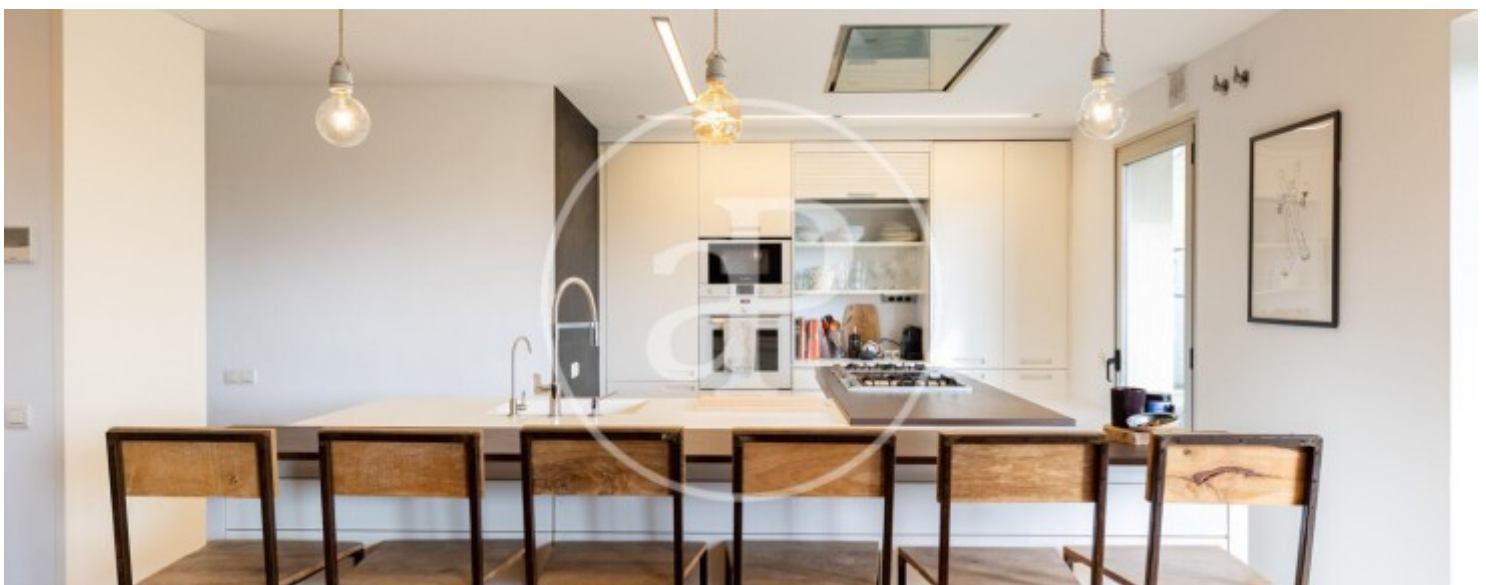

El Poblenou, Barcelona

REF. VB2605034