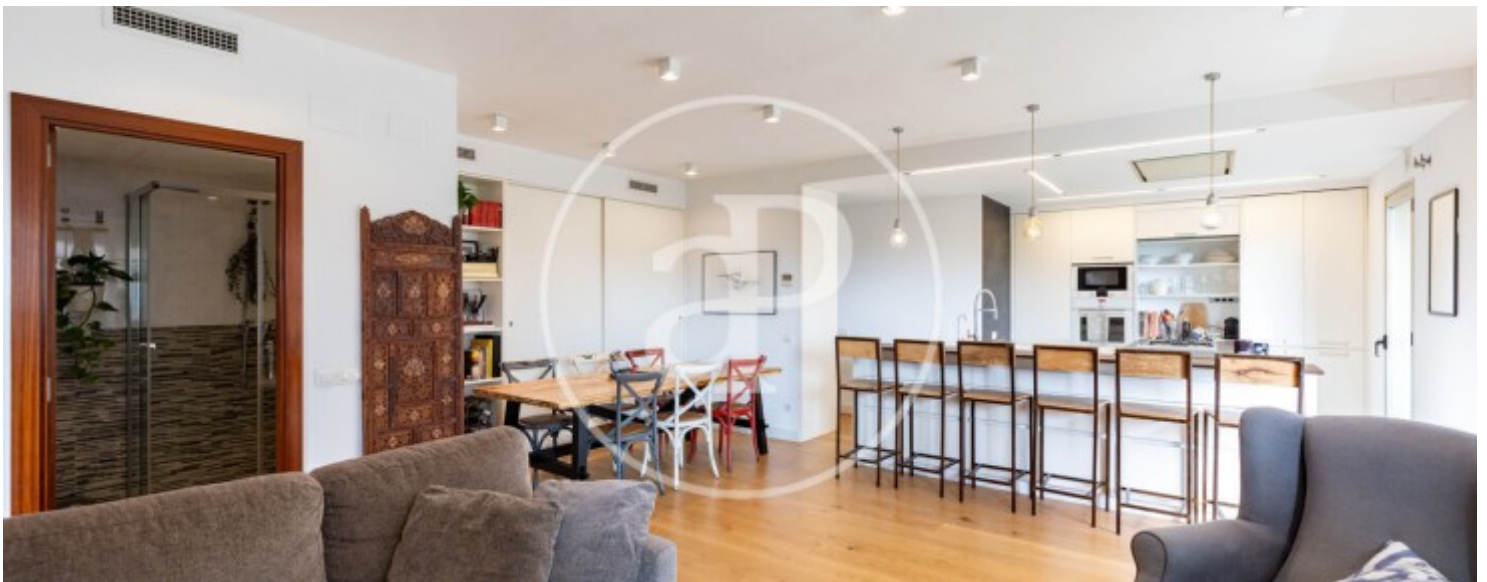

El Poblenou, Barcelona

REF. VB2605034