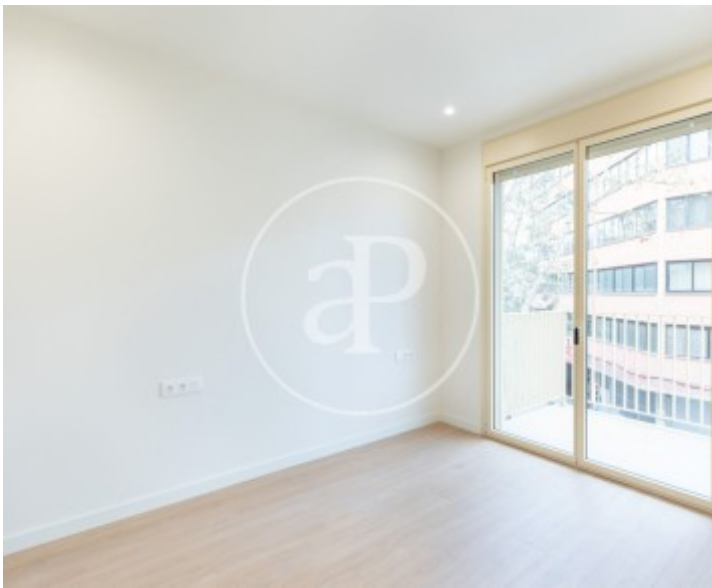

El Poblenou, Barcelona

REF. AB2605014

Die Daten der einzelnen Objekte sind nicht Bestandteil eines Angebotes oder Vertrages. Sie sollten die mündlichen oder schriftlichen Aussagen von aProperties in Bezug auf die Immobilie, ihren Zustand oder ihren Wert nicht als richtig oder sachlich betrachten. Die Fotos zeigen nur bestimmte Teile des Grundstücks, wie sie zum Zeitpunkt der Aufnahme waren. Die angegebenen Flächen, Maße und Entfernungen sind nur ungefähre Angaben und müssen vom Kunden überprüft werden. Computergenerierte Bilder sind nur ein Hinweis auf das mögliche Erscheinungsbild der Immobilie und können sich jederzeit ändern. Die Angaben zu einem Objekt können sich jederzeit ändern.