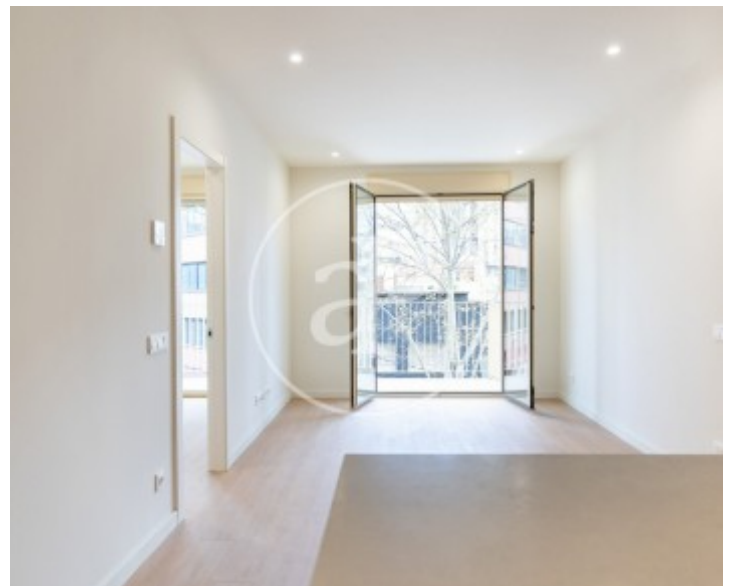

El Poblenou, Barcelona

REF. AB2604002