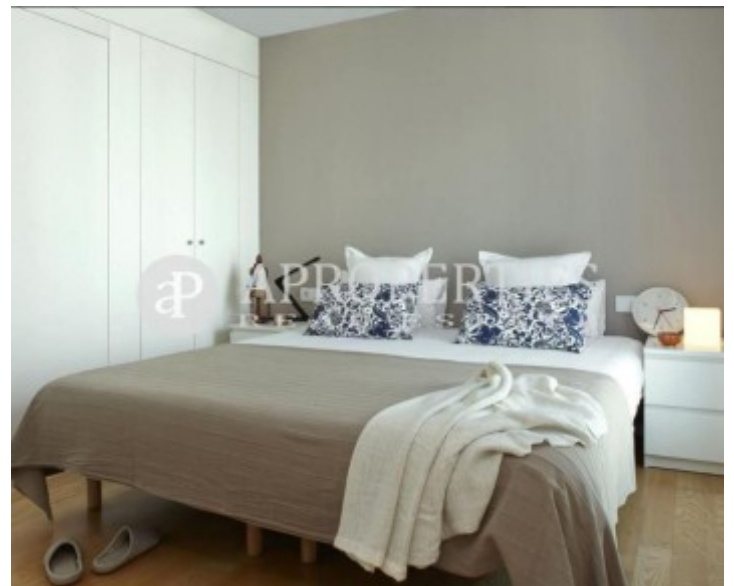

El Poblenou, Barcelona

REF. AB1706084

Die Daten der einzelnen Objekte sind nicht Bestandteil eines Angebotes oder Vertrages. Sie sollten die mündlichen oder schriftlichen Aussagen von aProperties in Bezug auf die Immobilie, ihren Zustand oder ihren Wert nicht als richtig oder sachlich betrachten. Die Fotos zeigen nur bestimmte Teile des Grundstücks, wie sie zum Zeitpunkt der Aufnahme waren. Die angegebenen Flächen, Maße und Entfernungen sind nur ungefähre Angaben und müssen vom Kunden überprüft werden. Computergenerierte Bilder sind nur ein Hinweis auf das mögliche Erscheinungsbild der Immobilie und können sich jederzeit ändern. Die Angaben zu einem Objekt können sich jederzeit ändern.