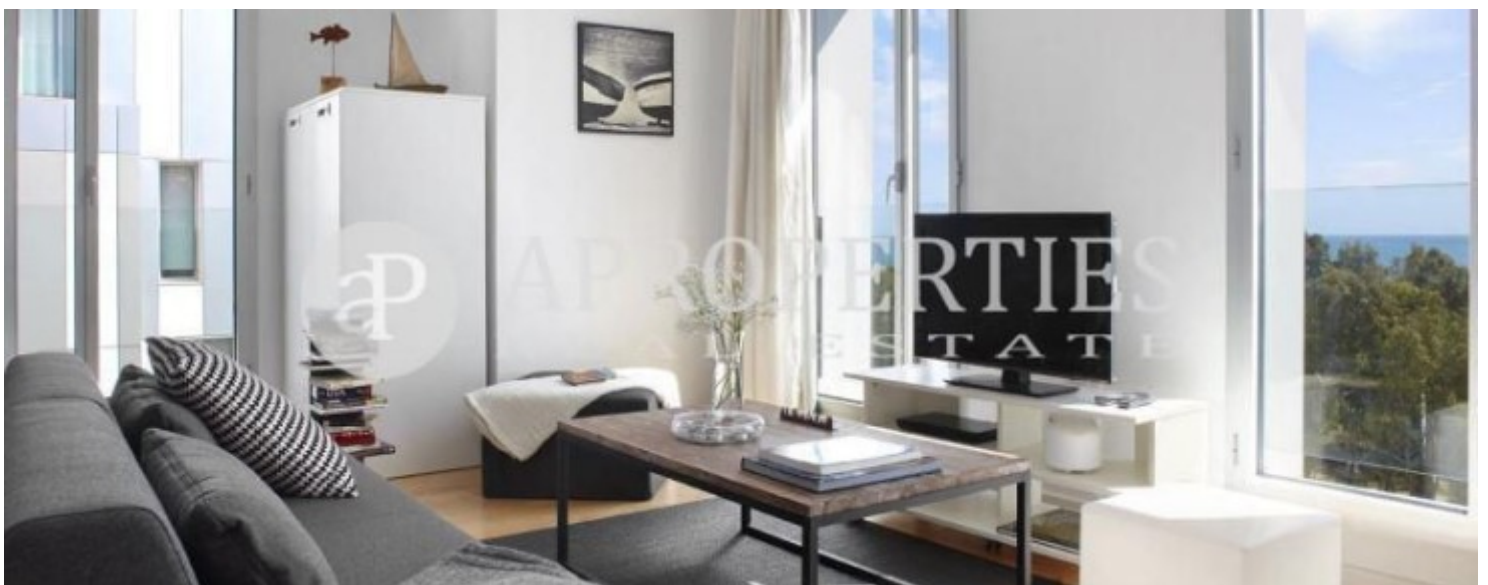

El Poblenou, Barcelona

REF. AB1706084