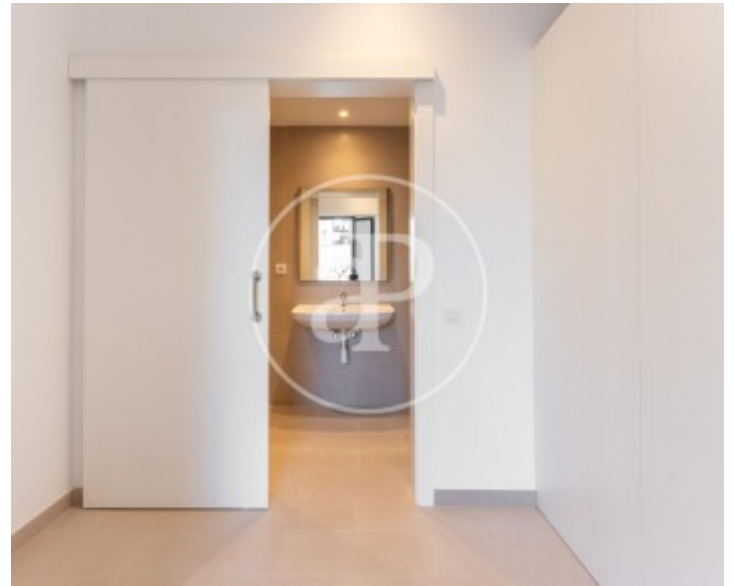

El Poblenou, Barcelona

REF. AB2412036

Die Daten der einzelnen Objekte sind nicht Bestandteil eines Angebotes oder Vertrages. Sie sollten die mündlichen oder schriftlichen Aussagen von aProperties in Bezug auf die Immobilie, ihren Zustand oder ihren Wert nicht als richtig oder sachlich betrachten. Die Fotos zeigen nur bestimmte Teile des Grundstücks, wie sie zum Zeitpunkt der Aufnahme waren. Die angegebenen Flächen, Maße und Entfernungen sind nur ungefähre Angaben und müssen vom Kunden überprüft werden. Computergenerierte Bilder sind nur ein Hinweis auf das mögliche Erscheinungsbild der Immobilie und können sich jederzeit ändern. Die Angaben zu einem Objekt können sich jederzeit ändern.