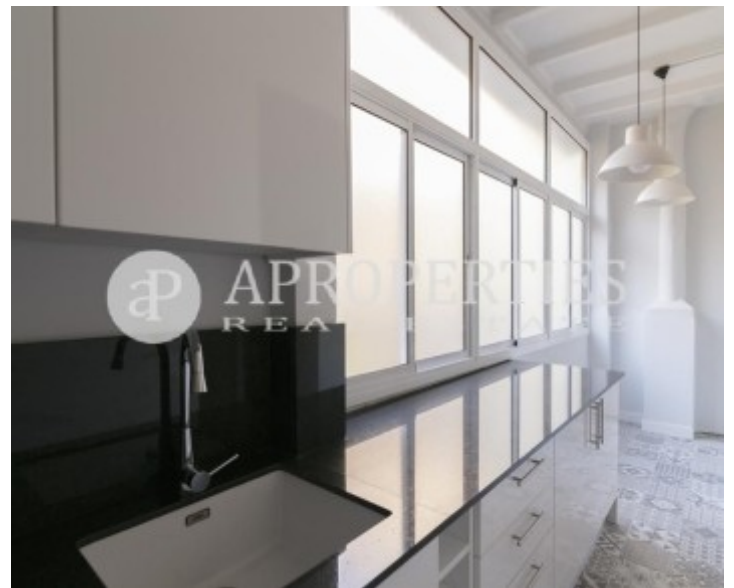

El Poblenou, Barcelona

REF. AB1712073