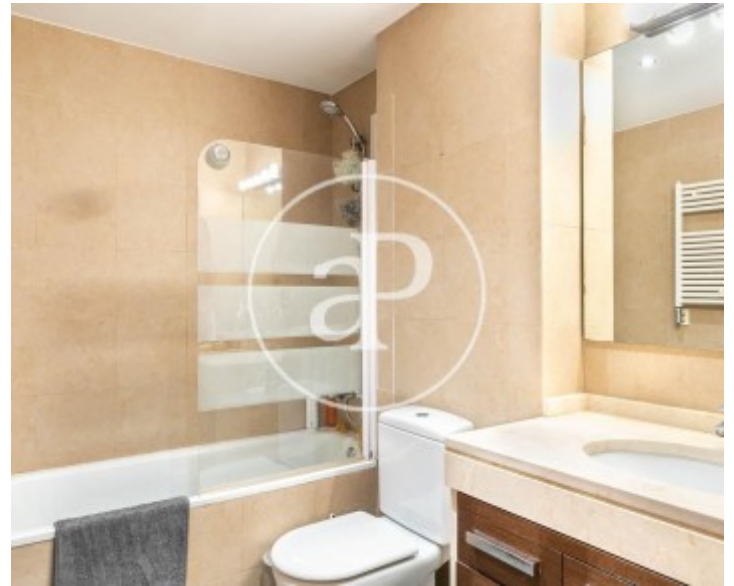

El Poblenou, Barcelona

REF. AB2607017

Die Daten der einzelnen Objekte sind nicht Bestandteil eines Angebotes oder Vertrages. Sie sollten die mündlichen oder schriftlichen Aussagen von aProperties in Bezug auf die Immobilie, ihren Zustand oder ihren Wert nicht als richtig oder sachlich betrachten. Die Fotos zeigen nur bestimmte Teile des Grundstücks, wie sie zum Zeitpunkt der Aufnahme waren. Die angegebenen Flächen, Maße und Entfernungen sind nur ungefähre Angaben und müssen vom Kunden überprüft werden. Computergenerierte Bilder sind nur ein Hinweis auf das mögliche Erscheinungsbild der Immobilie und können sich jederzeit ändern. Die Angaben zu einem Objekt können sich jederzeit ändern.