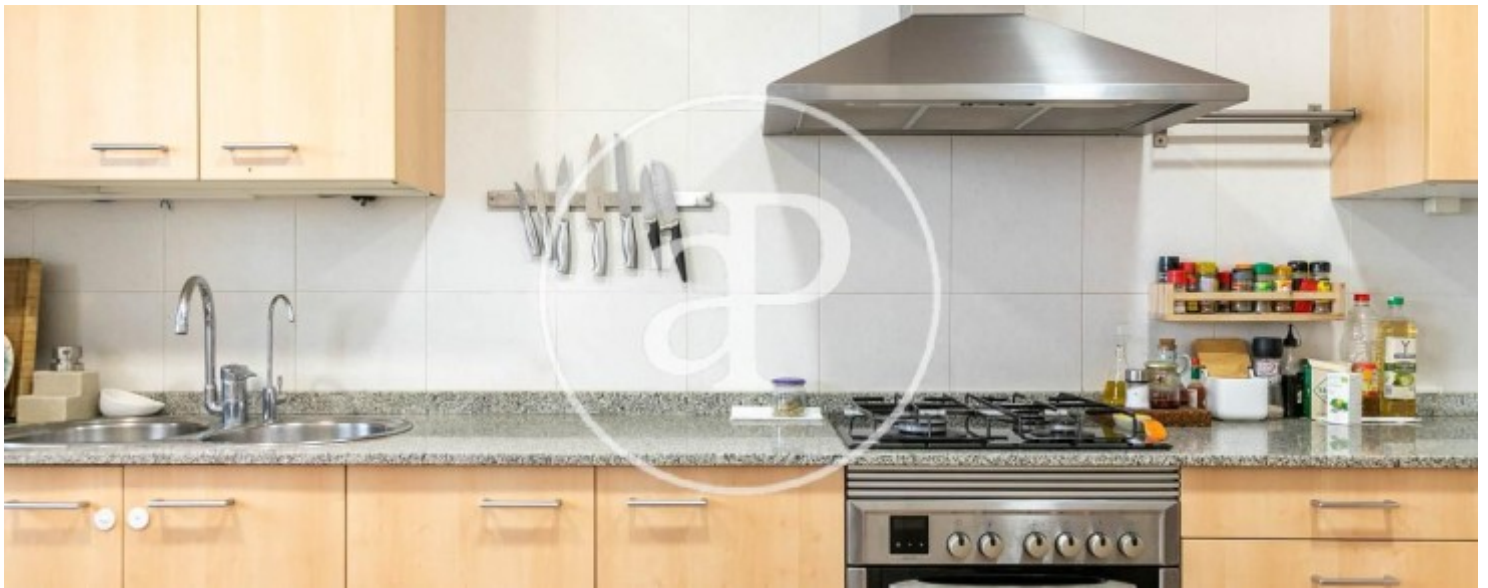

El Poblenou, Barcelona

REF. AB2607017