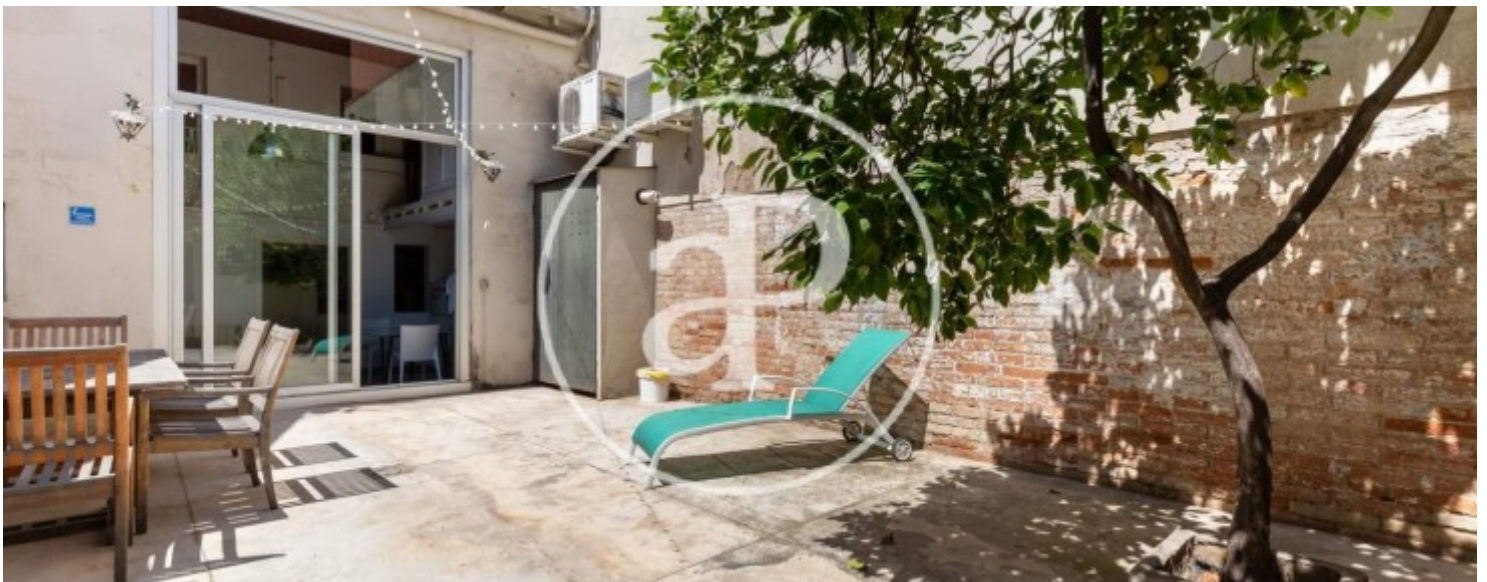

El Poblenou, Barcelona

REF. AB2006058