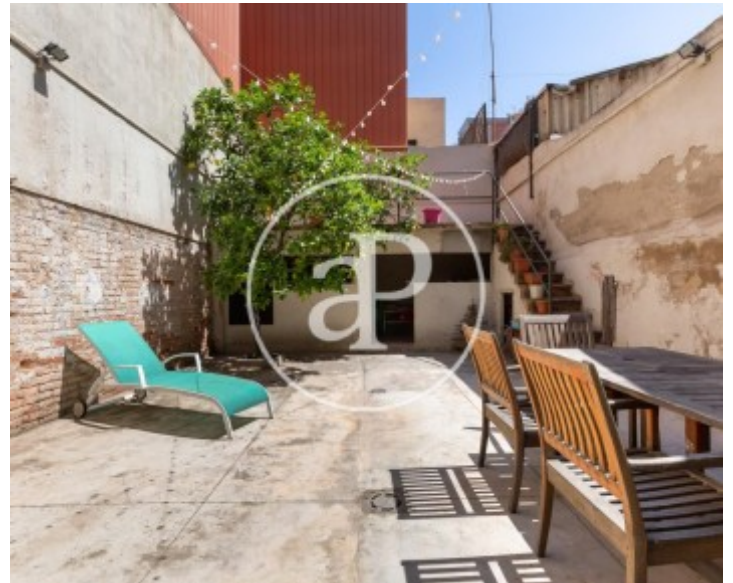

El Poblenou, Barcelona

REF. AB2006058