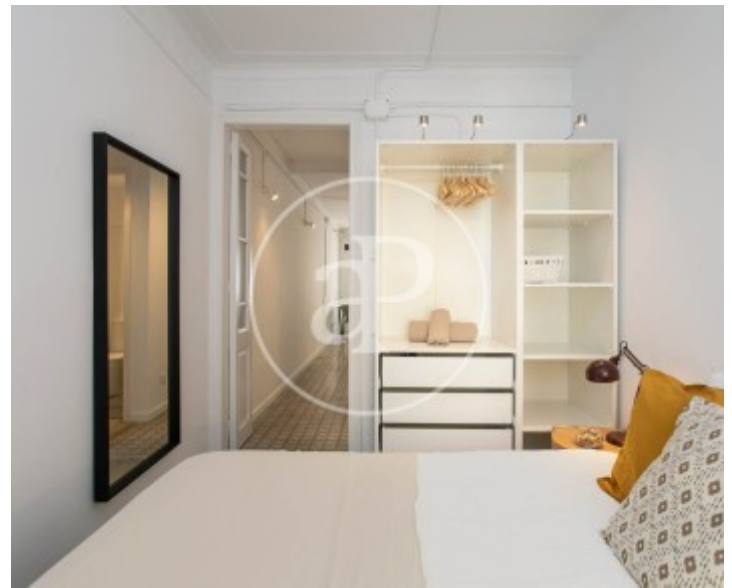

El Poble Sec, Barcelona

REF. VB2607030

Die Daten der einzelnen Objekte sind nicht Bestandteil eines Angebotes oder Vertrages. Sie sollten die mündlichen oder schriftlichen Aussagen von aProperties in Bezug auf die Immobilie, ihren Zustand oder ihren Wert nicht als richtig oder sachlich betrachten. Die Fotos zeigen nur bestimmte Teile des Grundstücks, wie sie zum Zeitpunkt der Aufnahme waren. Die angegebenen Flächen, Maße und Entfernungen sind nur ungefähre Angaben und müssen vom Kunden überprüft werden. Computergenerierte Bilder sind nur ein Hinweis auf das mögliche Erscheinungsbild der Immobilie und können sich jederzeit ändern. Die Angaben zu einem Objekt können sich jederzeit ändern.