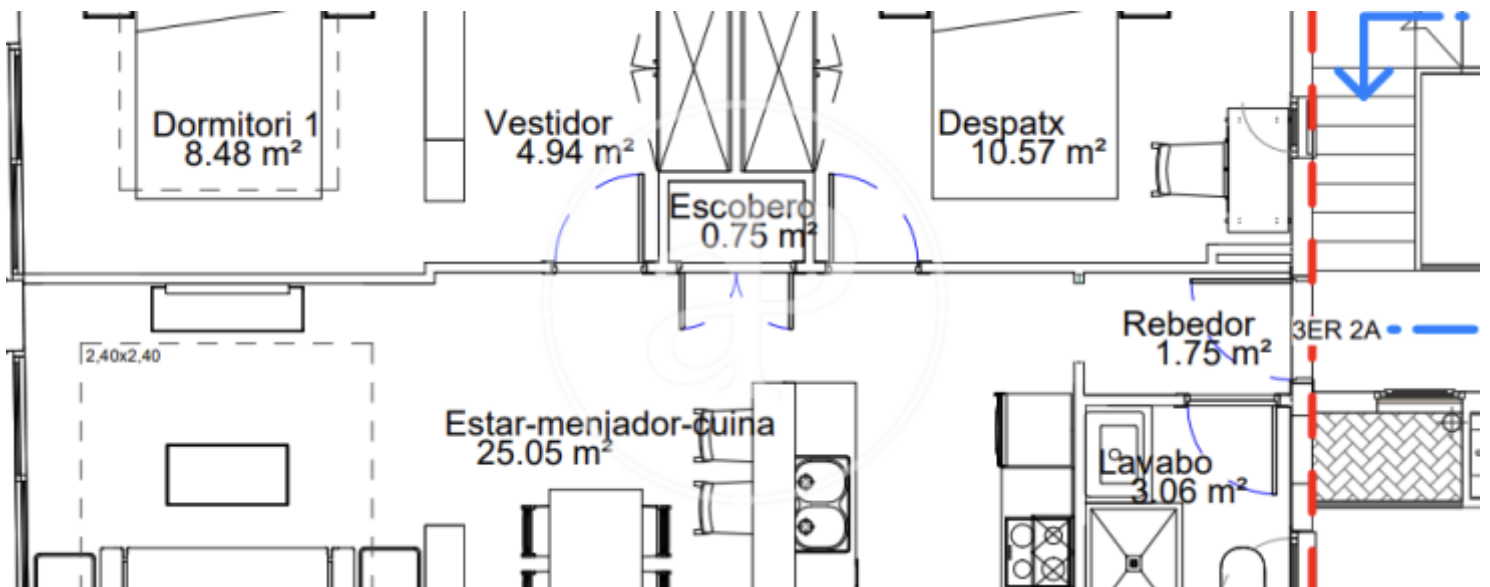

El Poble Sec, Barcelona

REF. VB2512026

Wohnung Zum Verkauf mit Ausblicke in El Poble Sec (Barcelona)

Merkmale

Gesamtfläche

68 m²

Schlafzimmer

2

REF. VB2512026

El Poble Sec, Barcelona

REF. VB2512026

El Poble Sec, Barcelona

REF. VB2512026

Die Daten der einzelnen Objekte sind nicht Bestandteil eines Angebotes oder Vertrages. Sie sollten die mündlichen oder schriftlichen Aussagen von aProperties in Bezug auf die Immobilie, ihren Zustand oder ihren Wert nicht als richtig oder sachlich betrachten. Die Fotos zeigen nur bestimmte Teile des Grundstücks, wie sie zum Zeitpunkt der Aufnahme waren. Die angegebenen Flächen, Maße und Entfernungen sind nur ungefähre Angaben und müssen vom Kunden überprüft werden. Computergenerierte Bilder sind nur ein Hinweis auf das mögliche Erscheinungsbild der Immobilie und können sich jederzeit ändern. Die Angaben zu einem Objekt können sich jederzeit ändern.