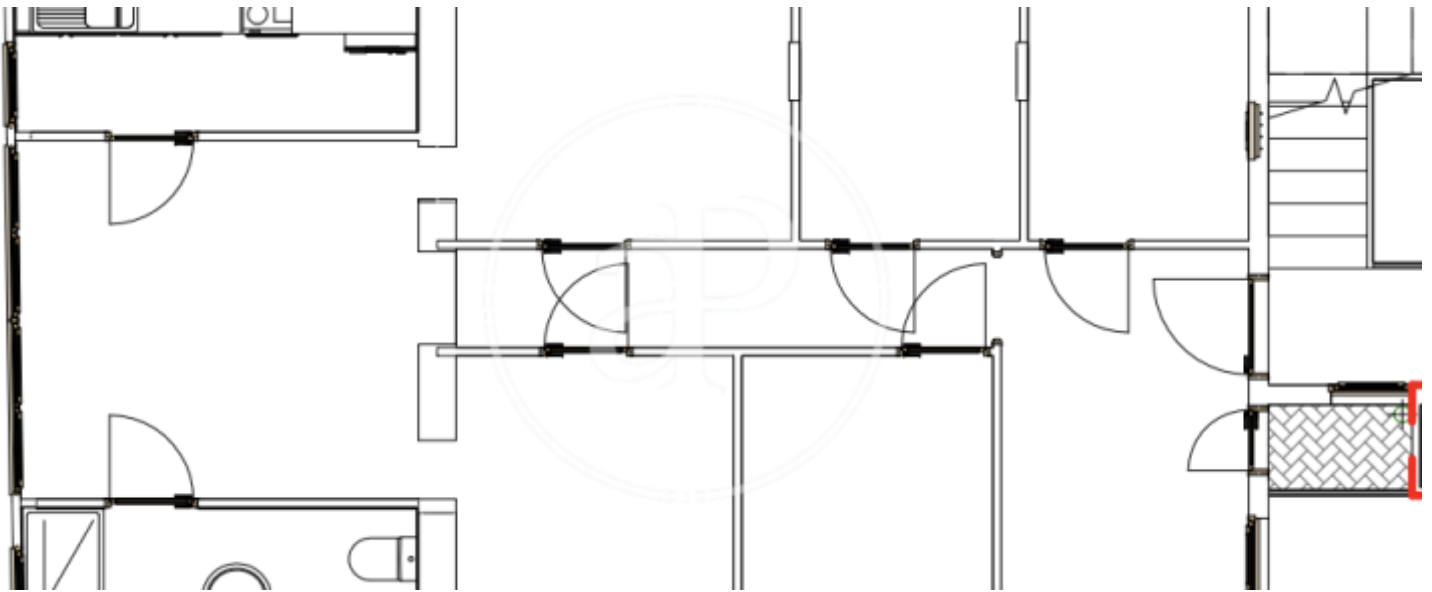

El Poble Sec, Barcelona

REF. VB2512026

Wohnung Zum Verkauf mit Ausblicke in El Poble Sec (Barcelona)

Merkmale

Gesamtfläche

68 m²

Schlafzimmer

2

Badezimmer

1

✓ Views ✓ Heizung

Preis
190.000 €

Kontaktieren Sie uns,
wir helfen Ihnen gerne weiter,
um Ihnen weitere Details und Informationen
zukommen zu lassen.

El Poble Sec, Barcelona

REF. VB2512026

El Poble Sec, Barcelona

REF. VB2512026

El Poble Sec, Barcelona

REF. VB2512026

El Poble Sec, Barcelona

REF. VB2512026

Die Daten der einzelnen Objekte sind nicht Bestandteil eines Angebotes oder Vertrages. Sie sollten die mündlichen oder schriftlichen Aussagen von aProperties in Bezug auf die Immobilie, ihren Zustand oder ihren Wert nicht als richtig oder sachlich betrachten. Die Fotos zeigen nur bestimmte Teile des Grundstücks, wie sie zum Zeitpunkt der Aufnahme waren. Die angegebenen Flächen, Maße und Entfernungen sind nur ungefähre Angaben und müssen vom Kunden überprüft werden. Computergenerierte Bilder sind nur ein Hinweis auf das mögliche Erscheinungsbild der Immobilie und können sich jederzeit ändern. Die Angaben zu einem Objekt können sich jederzeit ändern.