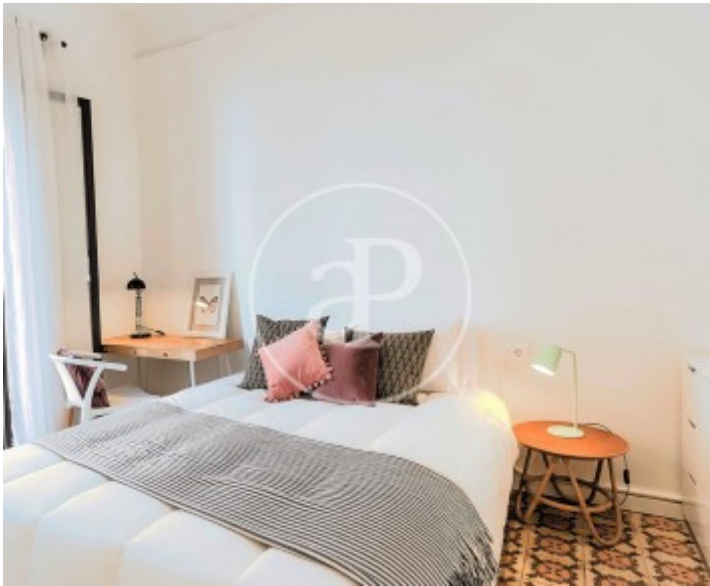

El Poble Sec, Barcelona

REF. VB2308018

Die Daten der einzelnen Objekte sind nicht Bestandteil eines Angebotes oder Vertrages. Sie sollten die mündlichen oder schriftlichen Aussagen von aProperties in Bezug auf die Immobilie, ihren Zustand oder ihren Wert nicht als richtig oder sachlich betrachten. Die Fotos zeigen nur bestimmte Teile des Grundstücks, wie sie zum Zeitpunkt der Aufnahme waren. Die angegebenen Flächen, Maße und Entfernungen sind nur ungefähre Angaben und müssen vom Kunden überprüft werden. Computergenerierte Bilder sind nur ein Hinweis auf das mögliche Erscheinungsbild der Immobilie und können sich jederzeit ändern. Die Angaben zu einem Objekt können sich jederzeit ändern.