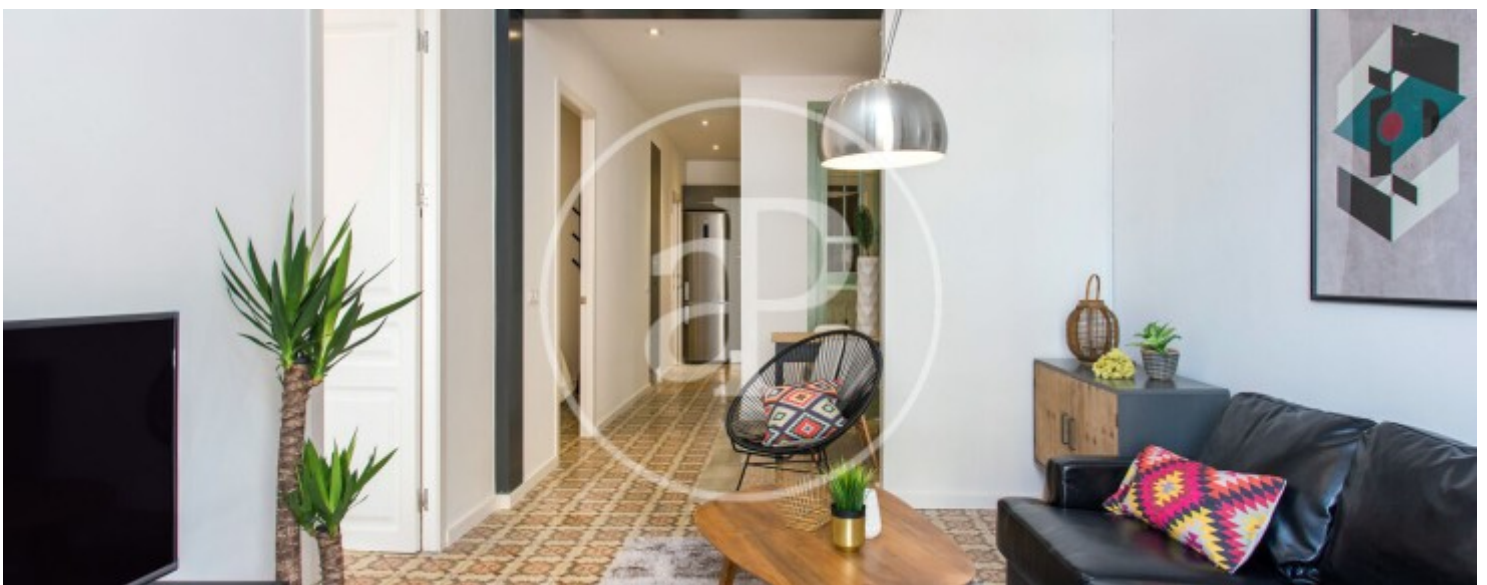

El Poble Sec, Barcelona

REF. VB2308018