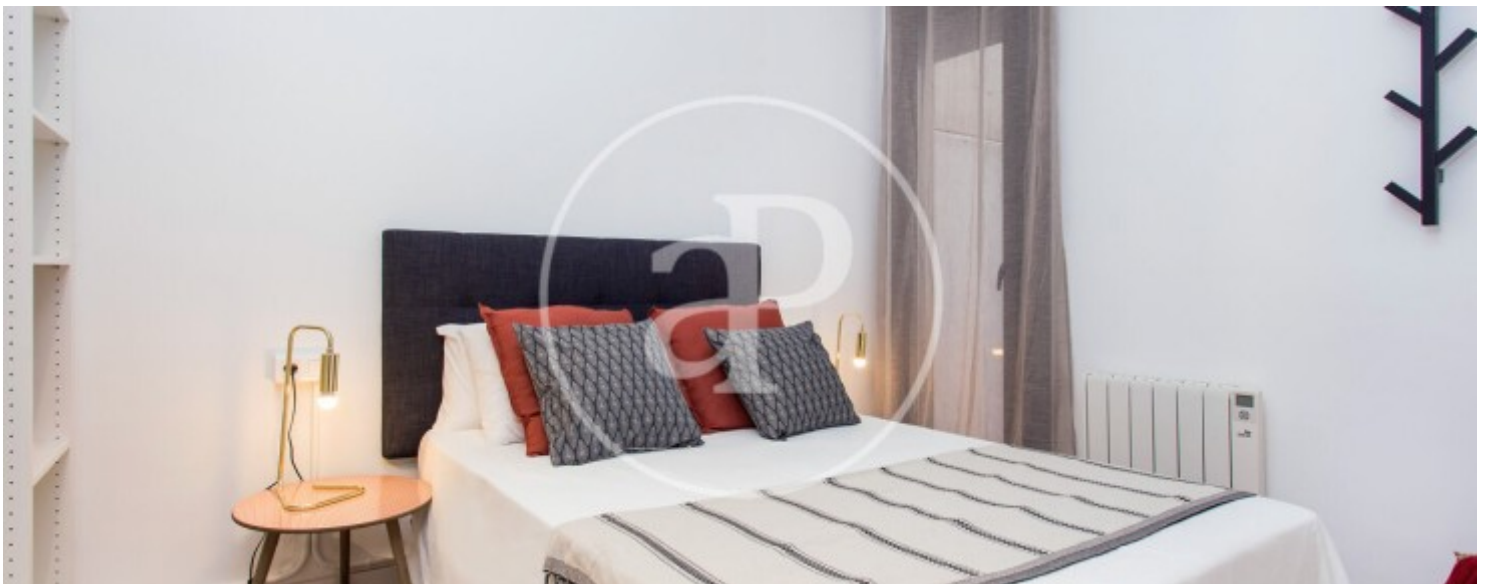

El Poble Sec, Barcelona

REF. VB2308018