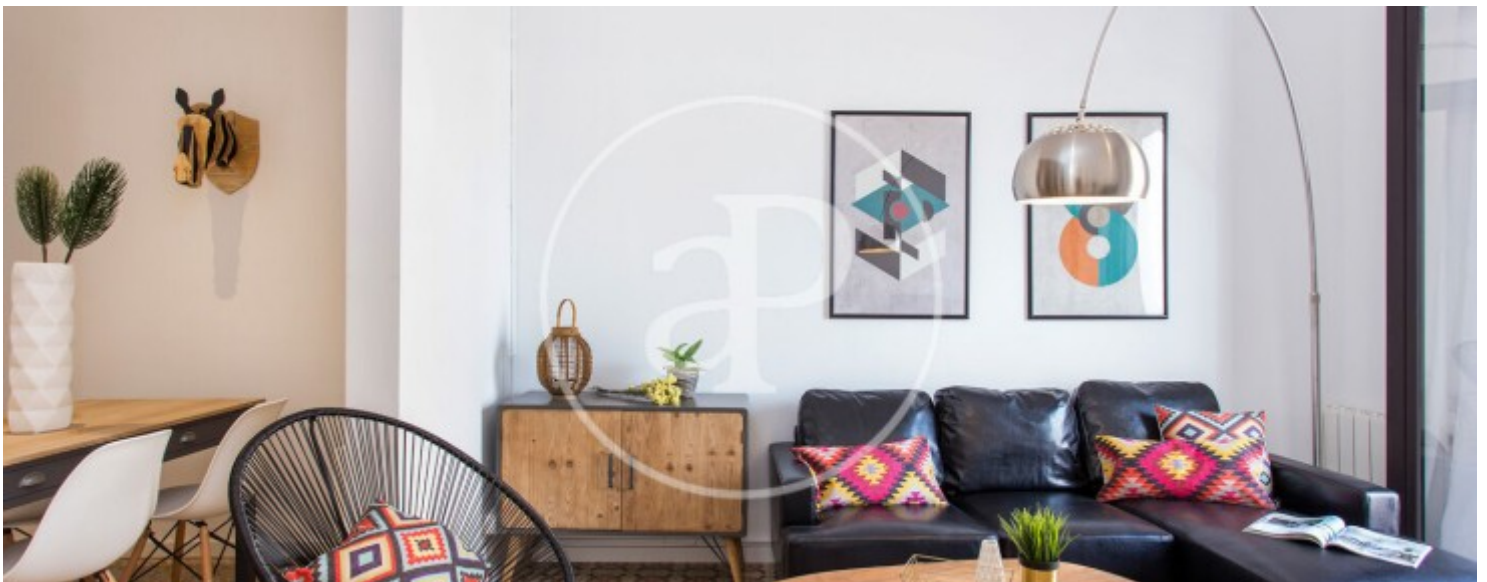

El Poble Sec, Barcelona

REF. VB2308018

Wohnung Zum Verkauf mit Terrasse in El Poble Sec (Barcelona)

Merkmale

- ✓ Views
- ✓ Möbliert
- ✓ Lift
- ✓ Heizung
- ✓ Terrasse

Preis
380.000 €

Gesamtfläche
60 m²

Schlafzimmer
2

Badezimmer
1

Kontaktieren Sie uns,
wir helfen Ihnen gerne weiter,
um Ihnen weitere Details und Informationen
zukommen zu lassen.

El Poble Sec, Barcelona

REF. VB2308018

El Poble Sec, Barcelona

REF. VB2308018