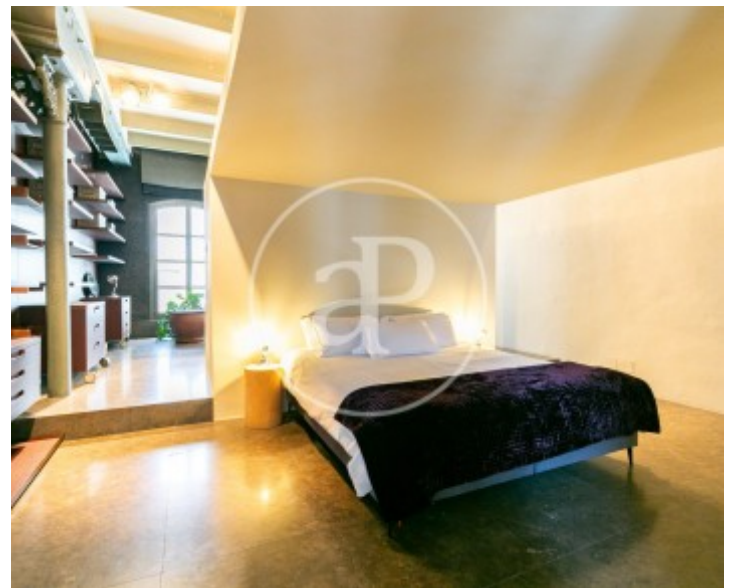

El Born, Barcelona

REF. AB2606089