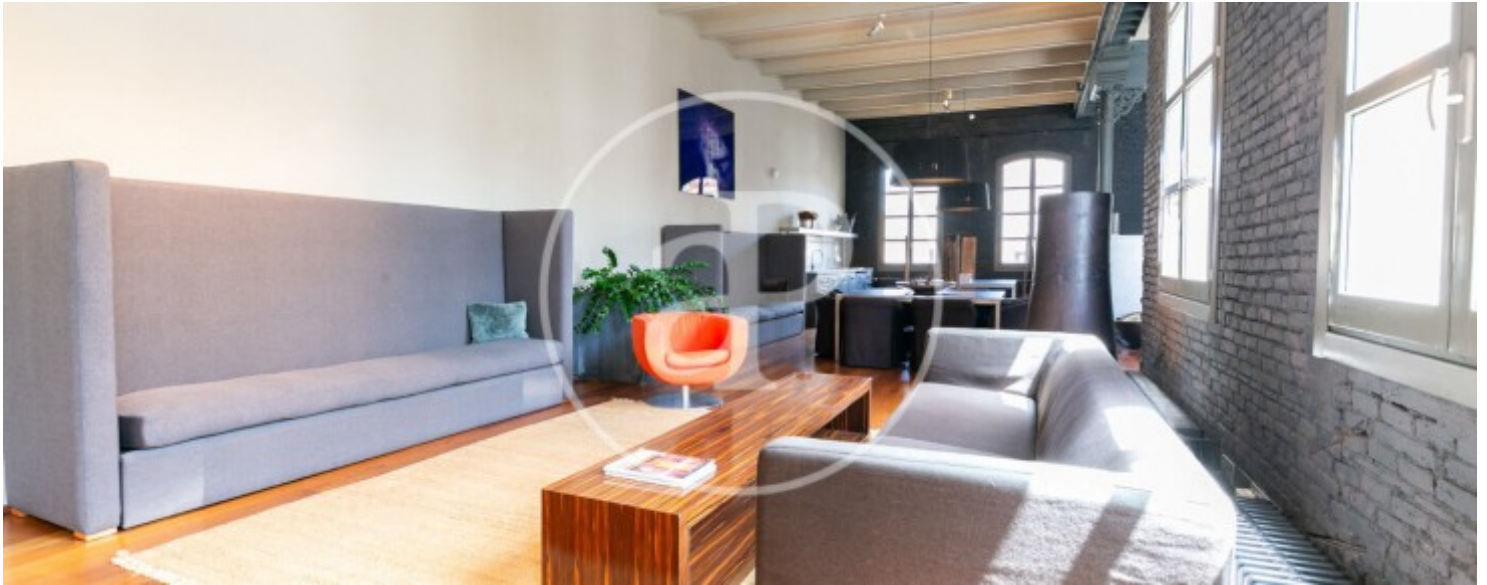

El Born, Barcelona

REF. AB2606089