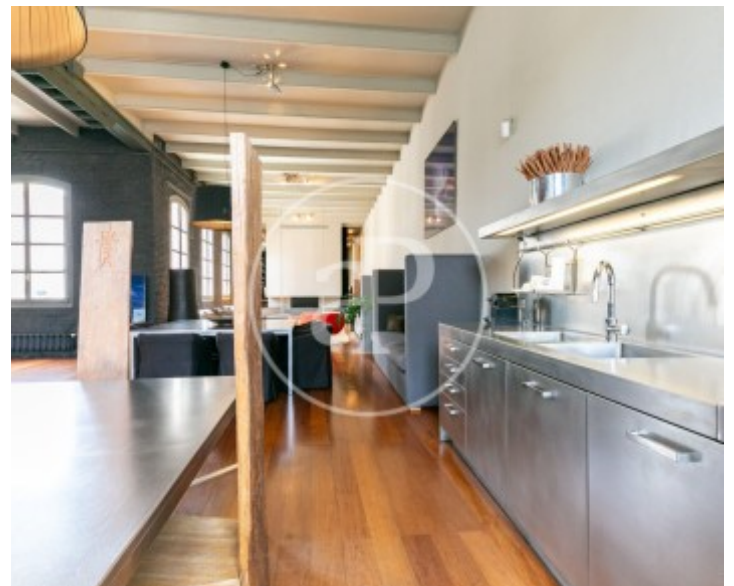

El Born, Barcelona

REF. AB2606089