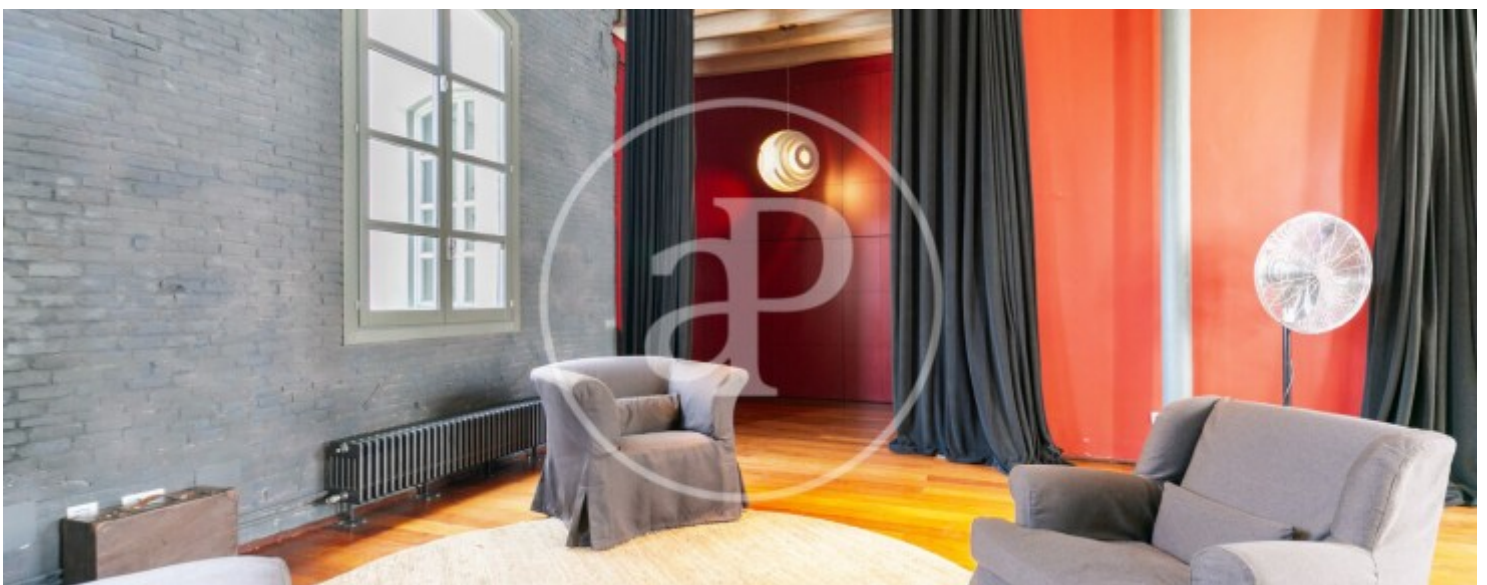

El Born, Barcelona

REF. AB2606089