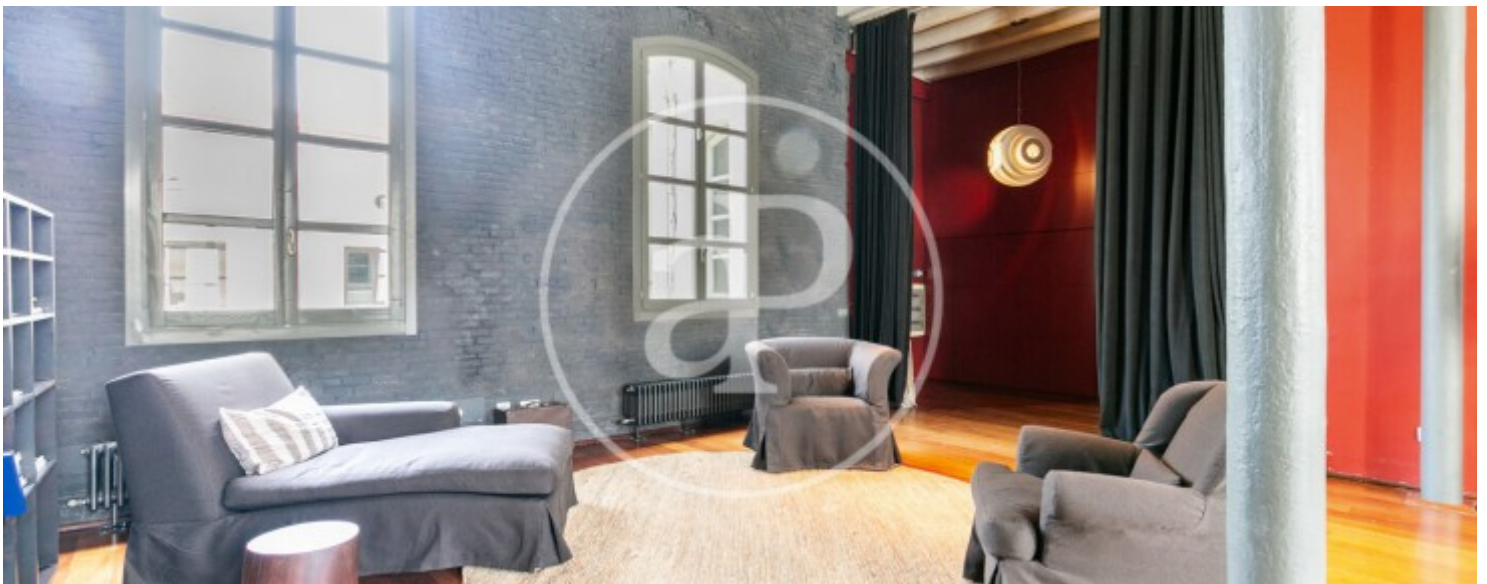

El Born, Barcelona

REF. AB2606089