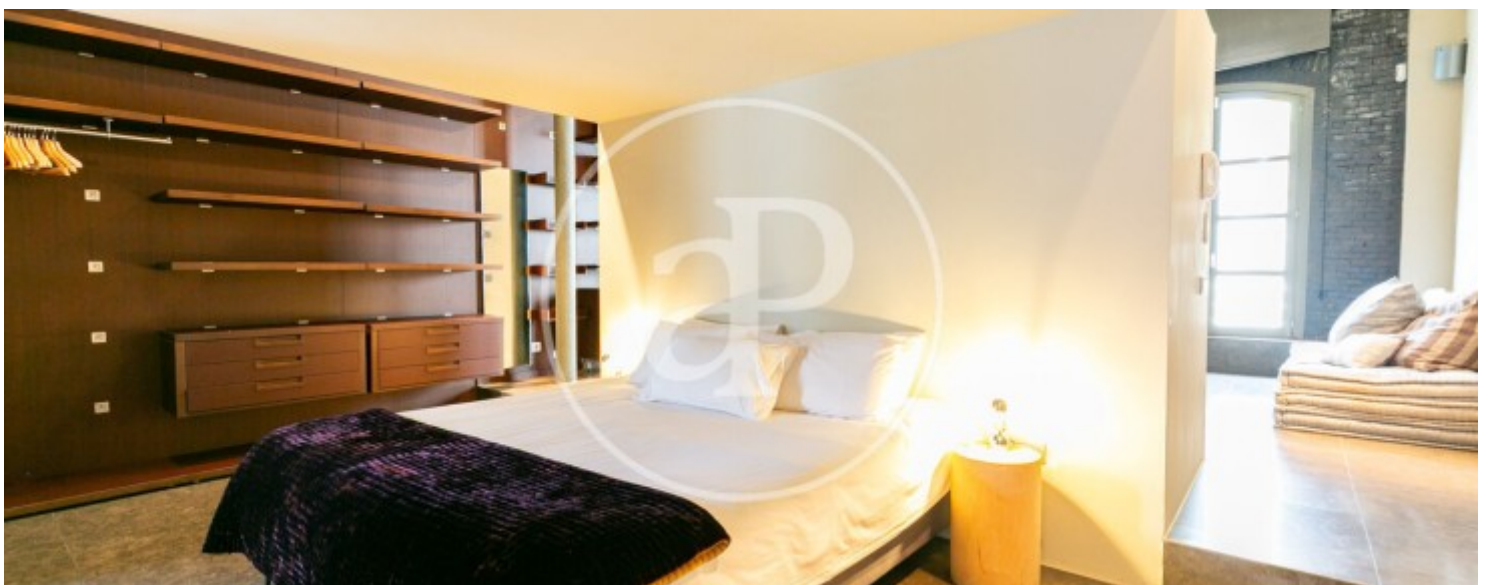

El Born, Barcelona

REF. AB2606089