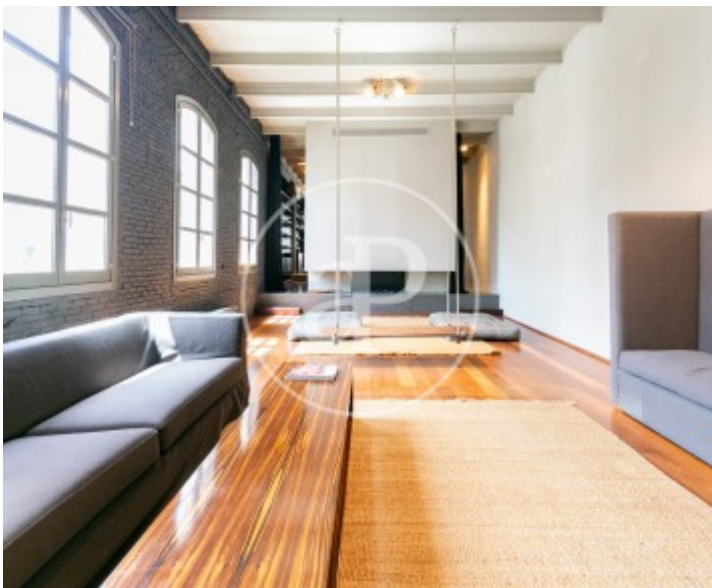

El Born, Barcelona

REF. AB2606089