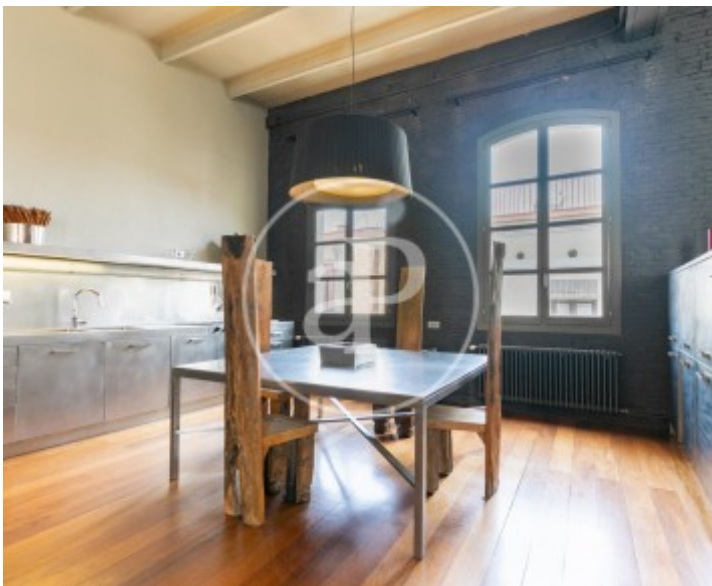

El Born, Barcelona

REF. AB2606089