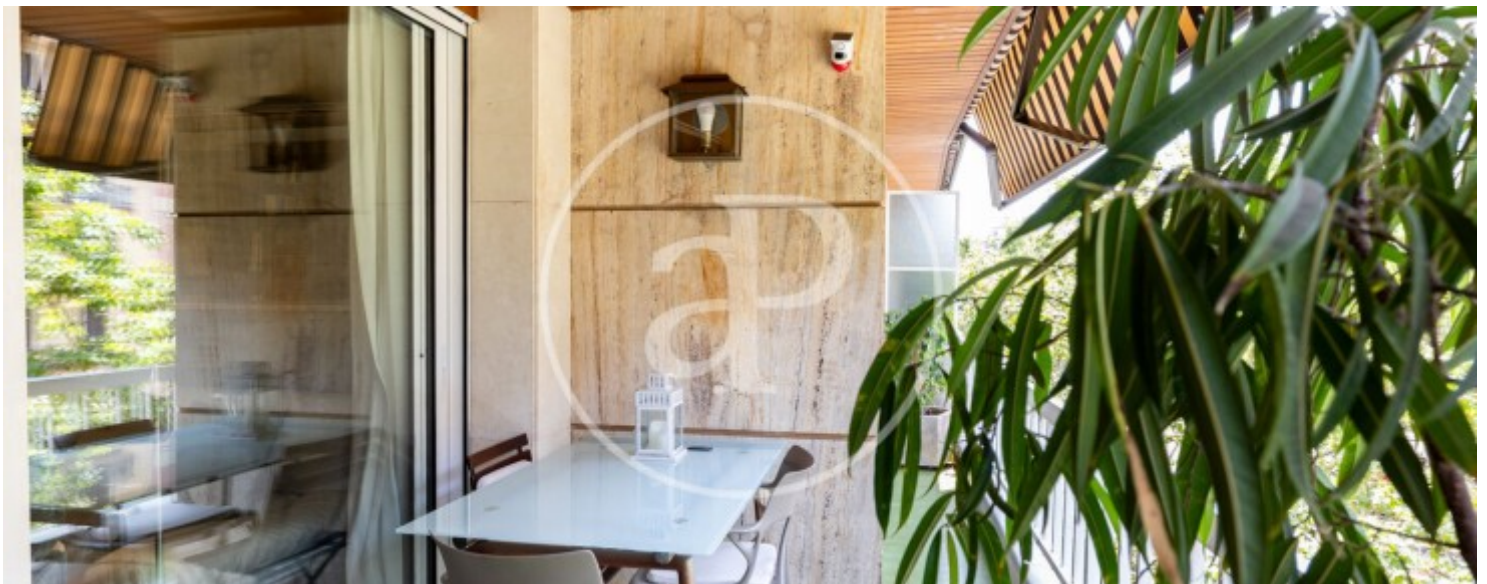

Eixample Esquerra, Barcelona

REF. VB2606030