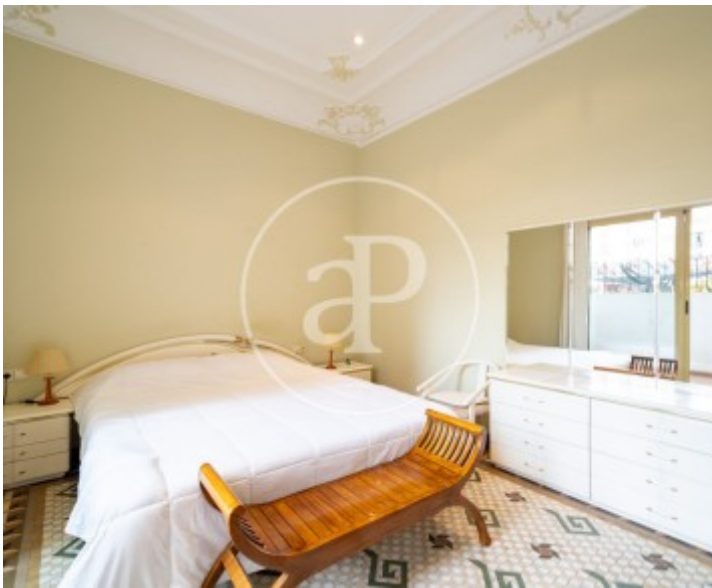

Eixample Esquerra, Barcelona

REF. VB2605036

Die Daten der einzelnen Objekte sind nicht Bestandteil eines Angebotes oder Vertrages. Sie sollten die mündlichen oder schriftlichen Aussagen von aProperties in Bezug auf die Immobilie, ihren Zustand oder ihren Wert nicht als richtig oder sachlich betrachten. Die Fotos zeigen nur bestimmte Teile des Grundstücks, wie sie zum Zeitpunkt der Aufnahme waren. Die angegebenen Flächen, Maße und Entfernungen sind nur ungefähre Angaben und müssen vom Kunden überprüft werden. Computergenerierte Bilder sind nur ein Hinweis auf das mögliche Erscheinungsbild der Immobilie und können sich jederzeit ändern. Die Angaben zu einem Objekt können sich jederzeit ändern.