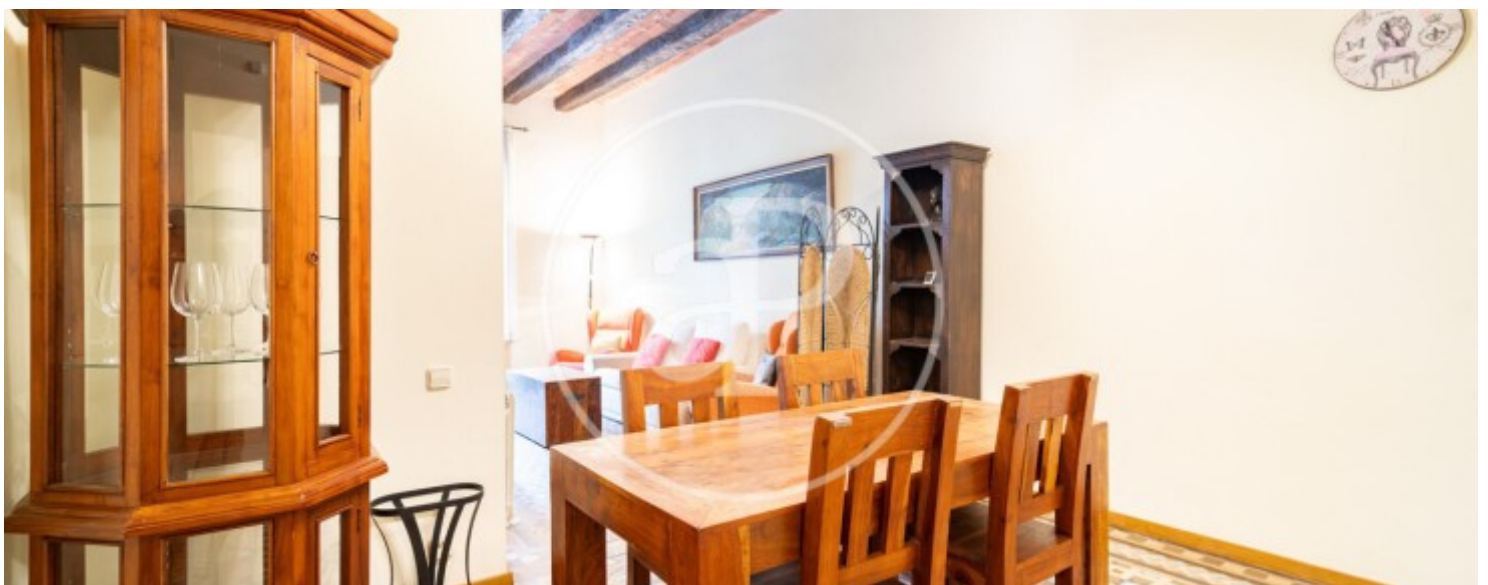

Eixample Esquerra, Barcelona

REF. VB2605036