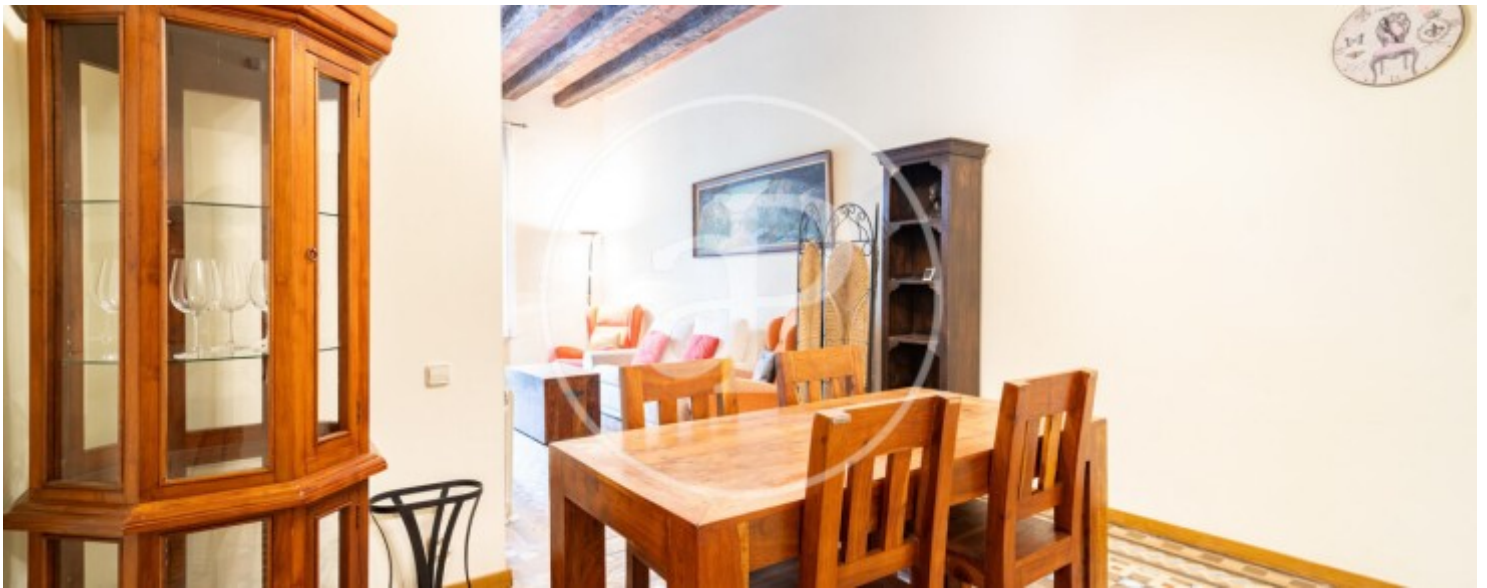

Eixample Esquerra, Barcelona

REF. VB2605036