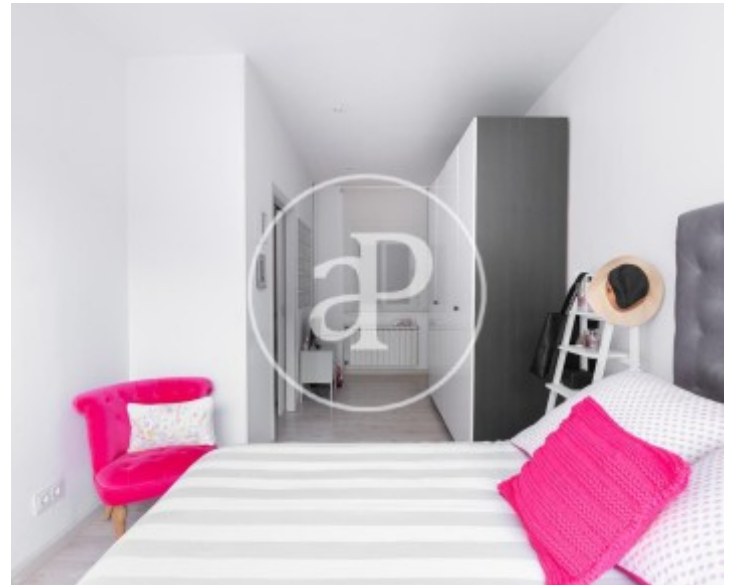

Eixample Esquerra, Barcelona

REF. VB2201007