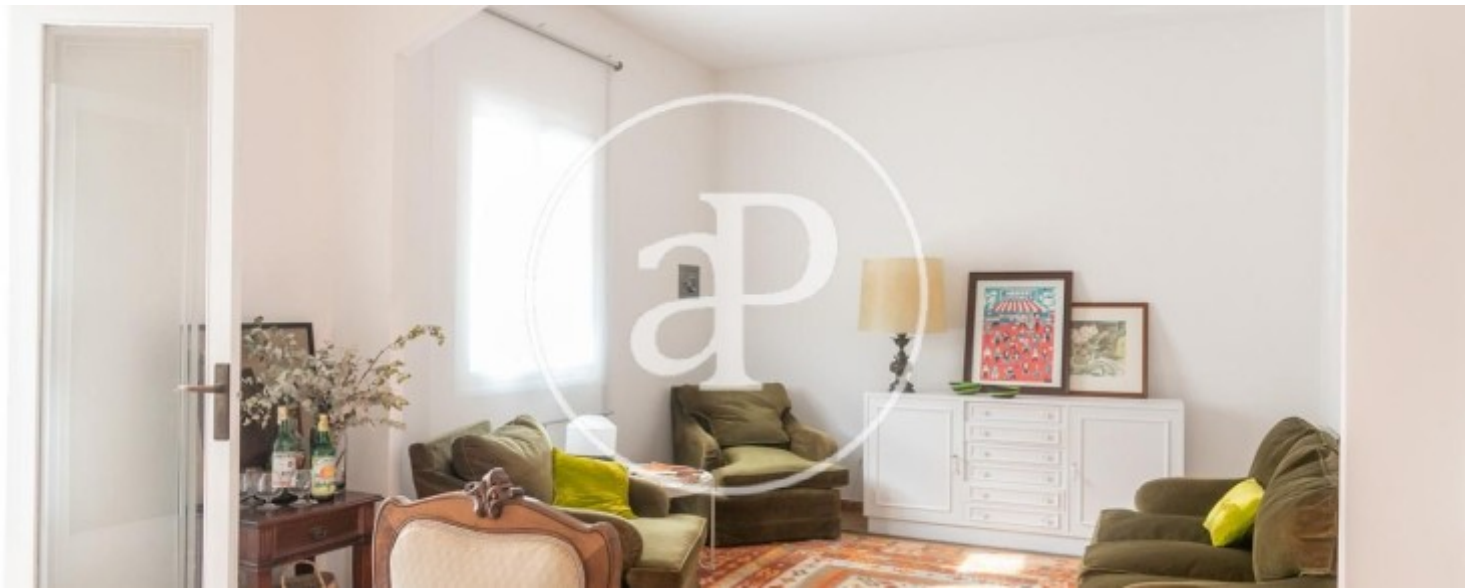

Eixample Esquerra, Barcelona

REF. ABIX2112014