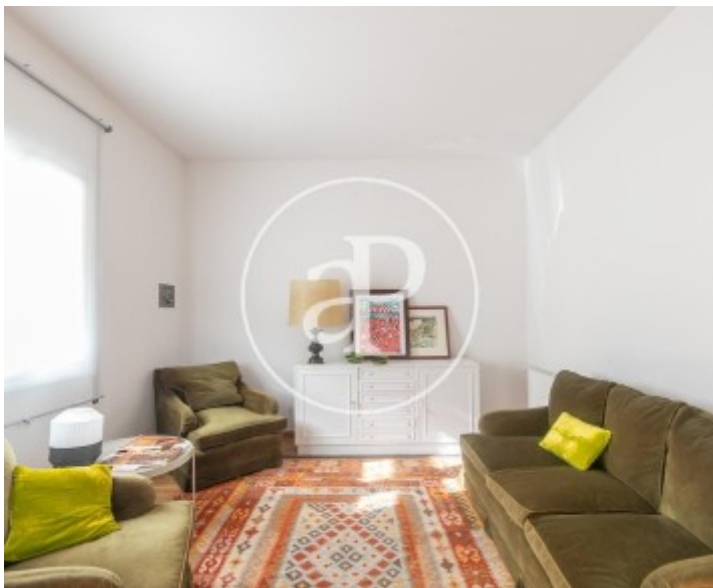

Eixample Esquerra, Barcelona

REF. ABIX2112014