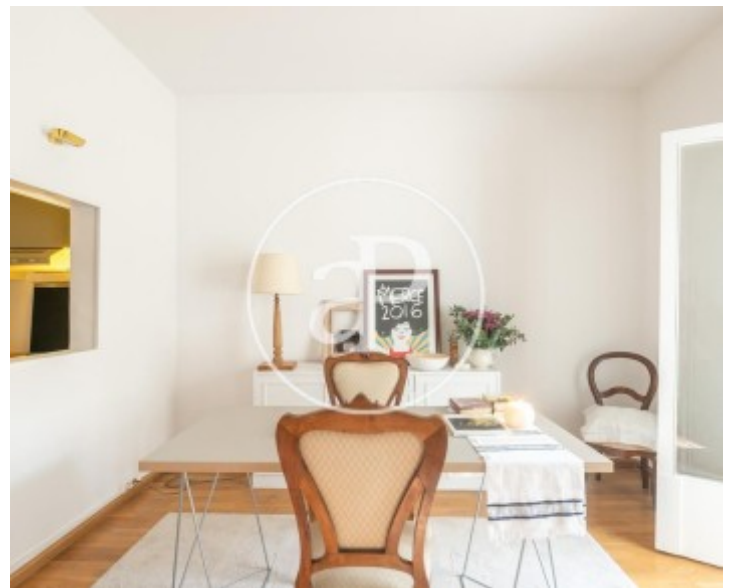

Eixample Esquerra, Barcelona

REF. ABIX2112014