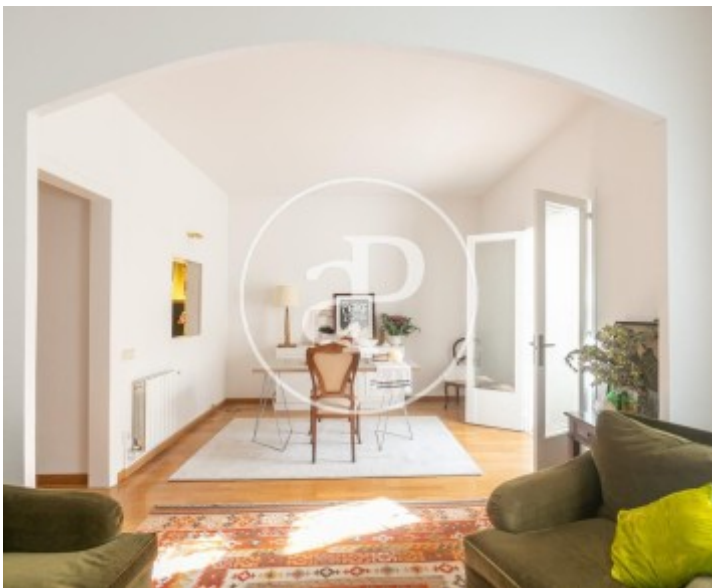

Eixample Esquerra, Barcelona

REF. ABIX2112014