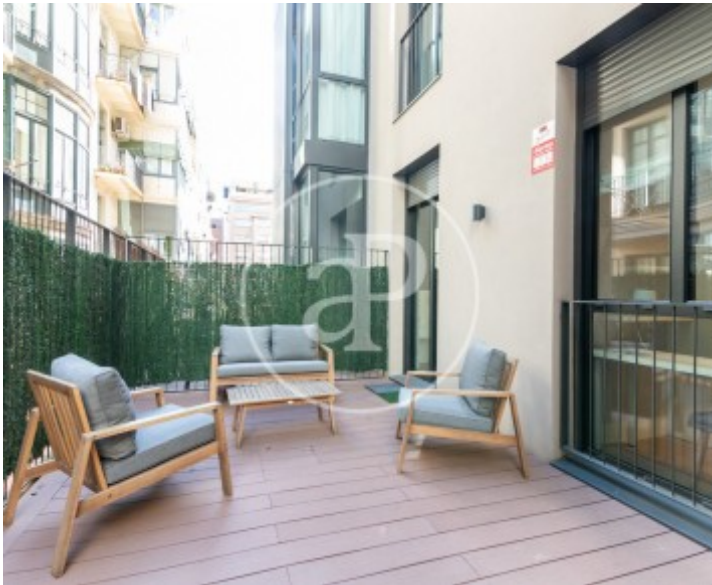

Eixample Esquerra, Barcelona

REF. AB2311051