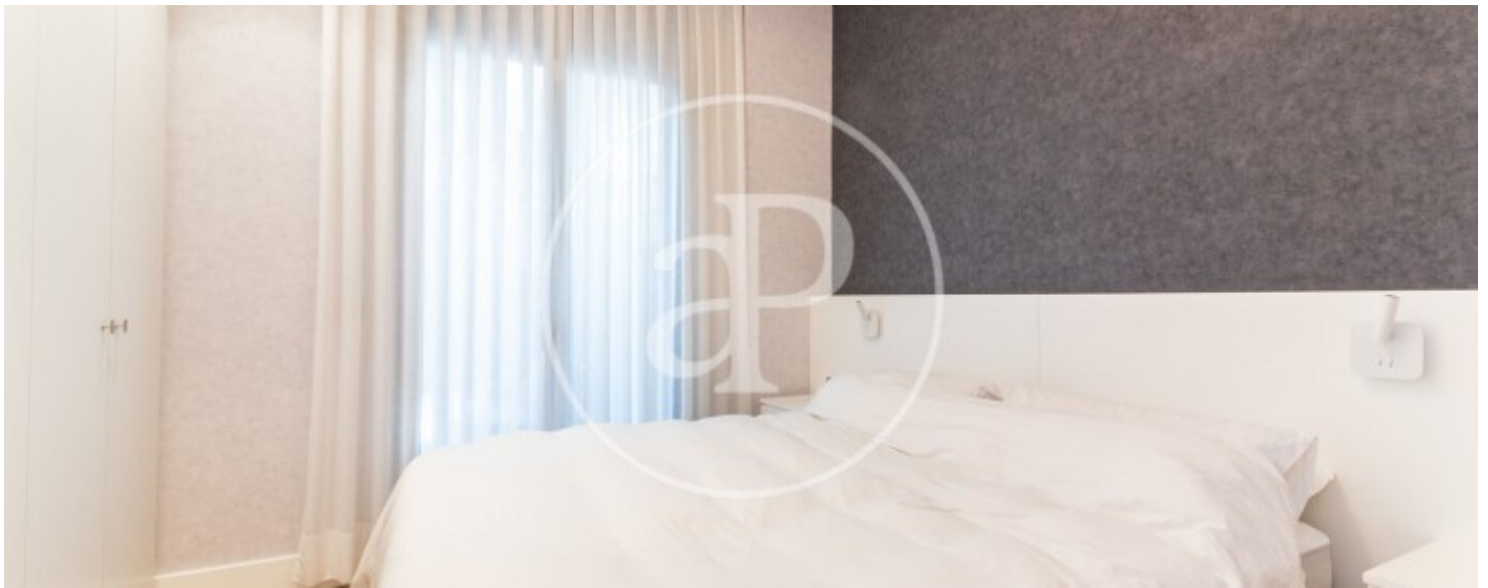

Eixample Esquerra, Barcelona

REF. AB2311051