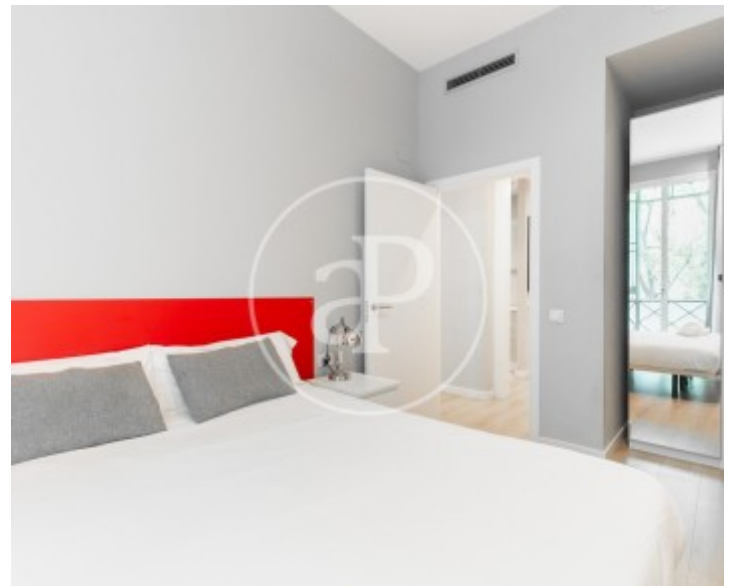

Eixample Esquerra, Barcelona

REF. AB2307020-1

Die Daten der einzelnen Objekte sind nicht Bestandteil eines Angebotes oder Vertrages. Sie sollten die mündlichen oder schriftlichen Aussagen von aProperties in Bezug auf die Immobilie, ihren Zustand oder ihren Wert nicht als richtig oder sachlich betrachten. Die Fotos zeigen nur bestimmte Teile des Grundstücks, wie sie zum Zeitpunkt der Aufnahme waren. Die angegebenen Flächen, Maße und Entfernungen sind nur ungefähre Angaben und müssen vom Kunden überprüft werden. Computergenerierte Bilder sind nur ein Hinweis auf das mögliche Erscheinungsbild der Immobilie und können sich jederzeit ändern. Die Angaben zu einem Objekt können sich jederzeit ändern.