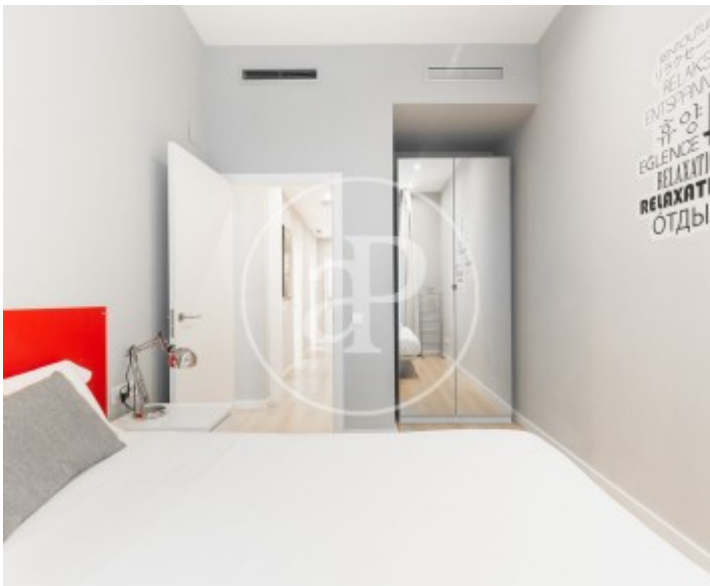

Eixample Esquerra, Barcelona

REF. AB2307020-1

Die Daten der einzelnen Objekte sind nicht Bestandteil eines Angebotes oder Vertrages. Sie sollten die mündlichen oder schriftlichen Aussagen von aProperties in Bezug auf die Immobilie, ihren Zustand oder ihren Wert nicht als richtig oder sachlich betrachten. Die Fotos zeigen nur bestimmte Teile des Grundstücks, wie sie zum Zeitpunkt der Aufnahme waren. Die angegebenen Flächen, Maße und Entfernungen sind nur ungefähre Angaben und müssen vom Kunden überprüft werden. Computergenerierte Bilder sind nur ein Hinweis auf das mögliche Erscheinungsbild der Immobilie und können sich jederzeit ändern. Die Angaben zu einem Objekt können sich jederzeit ändern.