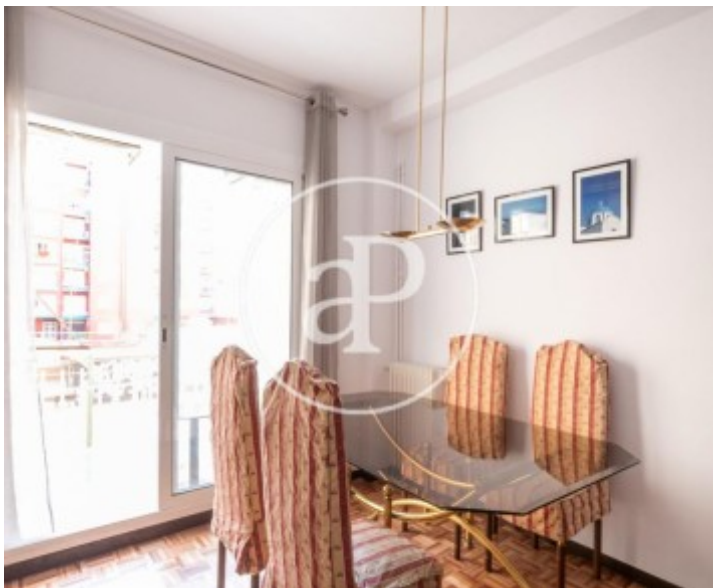

Eixample Esquerra, Barcelona

REF. AB1906022