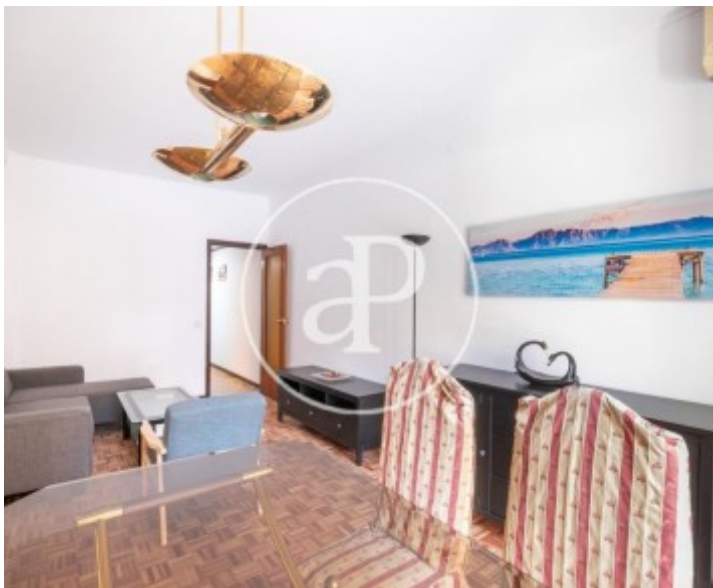

Eixample Esquerra, Barcelona

REF. AB1906022