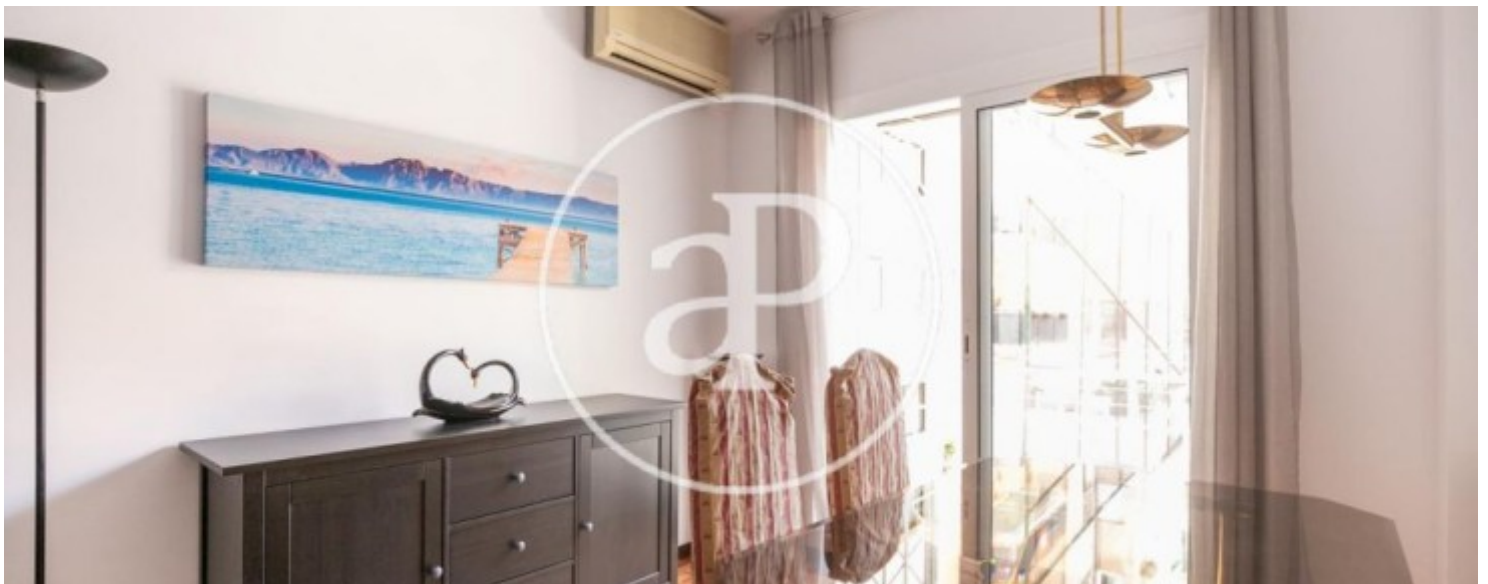

Eixample Esquerra, Barcelona

REF. AB1906022