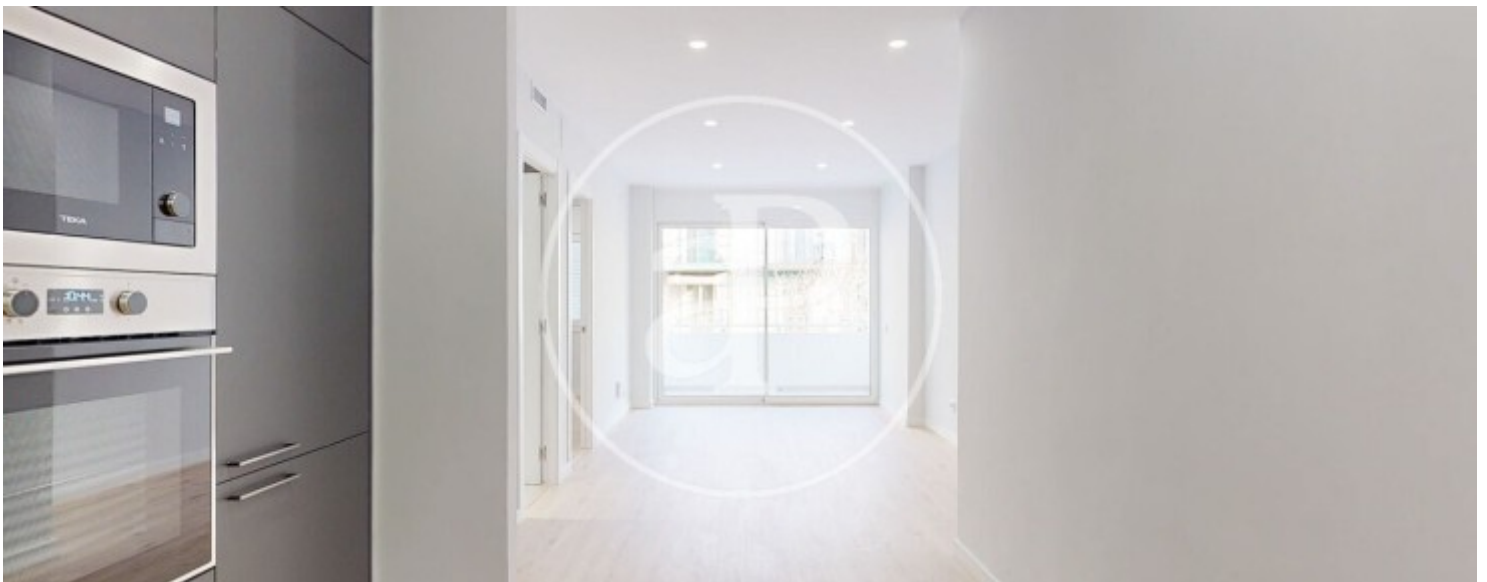

Eixample Esquerra, Barcelona

REF. VB2401027