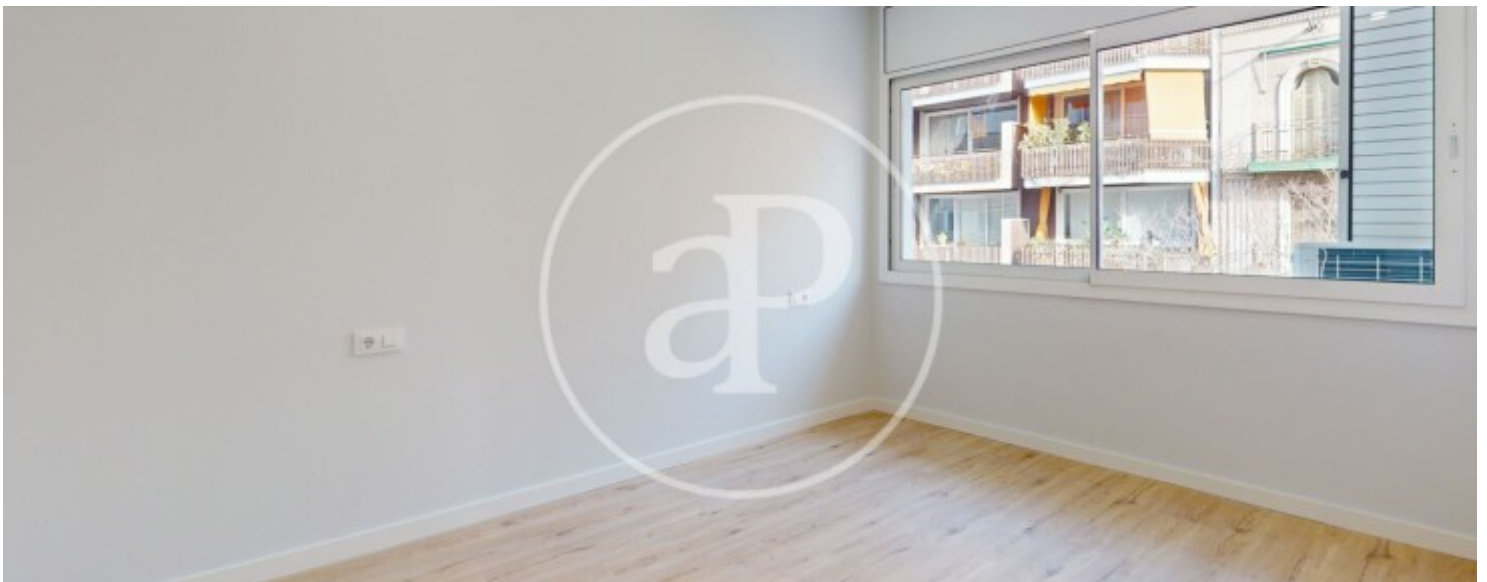

Eixample Esquerra, Barcelona

REF. VB2401027