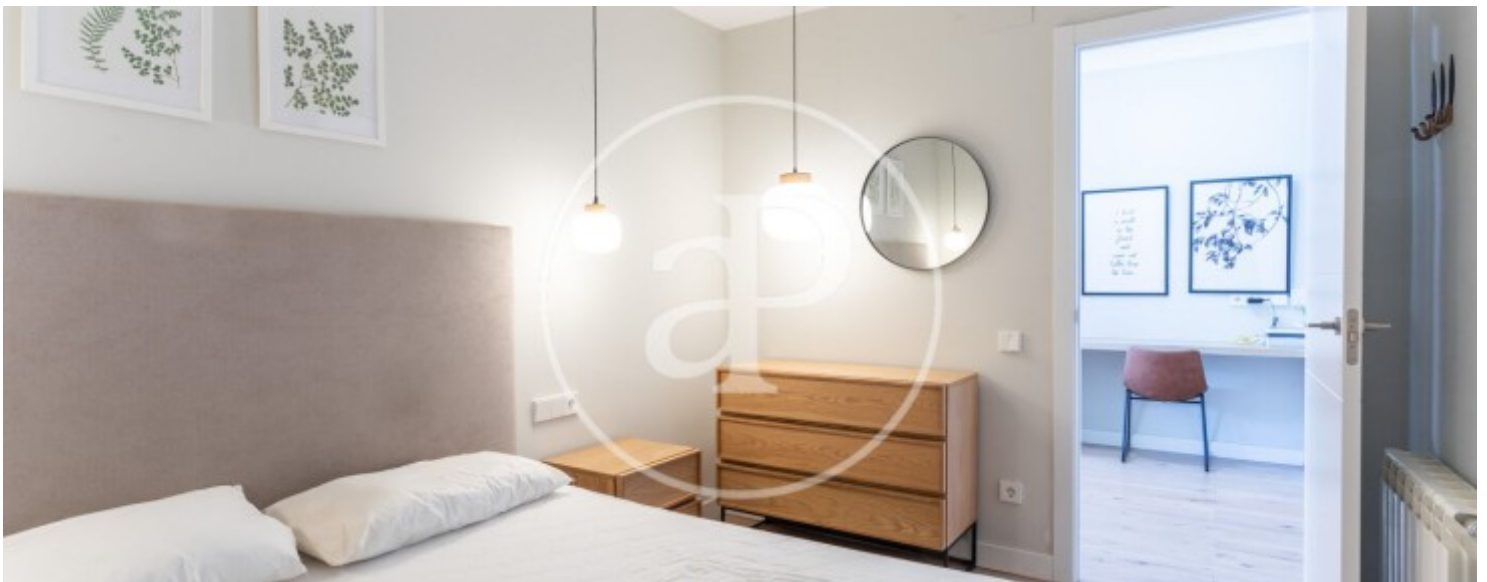

Eixample Esquerra, Barcelona

REF. AB2410021-1