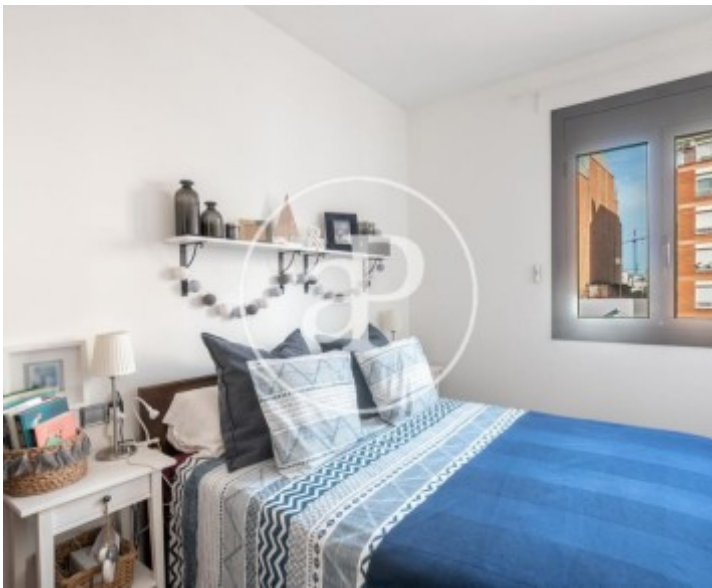

Eixample Esquerra, Barcelona

REF. AB1906062

Die Daten der einzelnen Objekte sind nicht Bestandteil eines Angebotes oder Vertrages. Sie sollten die mündlichen oder schriftlichen Aussagen von aProperties in Bezug auf die Immobilie, ihren Zustand oder ihren Wert nicht als richtig oder sachlich betrachten. Die Fotos zeigen nur bestimmte Teile des Grundstücks, wie sie zum Zeitpunkt der Aufnahme waren. Die angegebenen Flächen, Maße und Entfernungen sind nur ungefähre Angaben und müssen vom Kunden überprüft werden. Computergenerierte Bilder sind nur ein Hinweis auf das mögliche Erscheinungsbild der Immobilie und können sich jederzeit ändern. Die Angaben zu einem Objekt können sich jederzeit ändern.