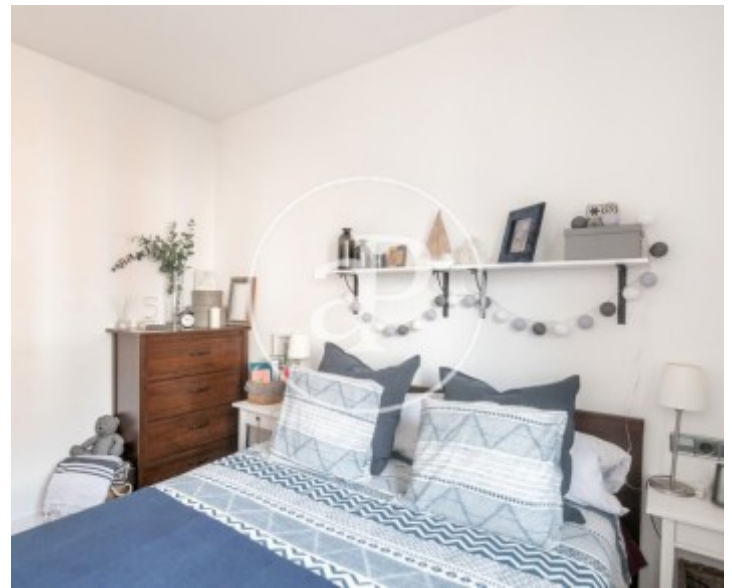

Eixample Esquerra, Barcelona

REF. AB1906062

Die Daten der einzelnen Objekte sind nicht Bestandteil eines Angebotes oder Vertrages. Sie sollten die mündlichen oder schriftlichen Aussagen von aProperties in Bezug auf die Immobilie, ihren Zustand oder ihren Wert nicht als richtig oder sachlich betrachten. Die Fotos zeigen nur bestimmte Teile des Grundstücks, wie sie zum Zeitpunkt der Aufnahme waren. Die angegebenen Flächen, Maße und Entfernungen sind nur ungefähre Angaben und müssen vom Kunden überprüft werden. Computergenerierte Bilder sind nur ein Hinweis auf das mögliche Erscheinungsbild der Immobilie und können sich jederzeit ändern. Die Angaben zu einem Objekt können sich jederzeit ändern.