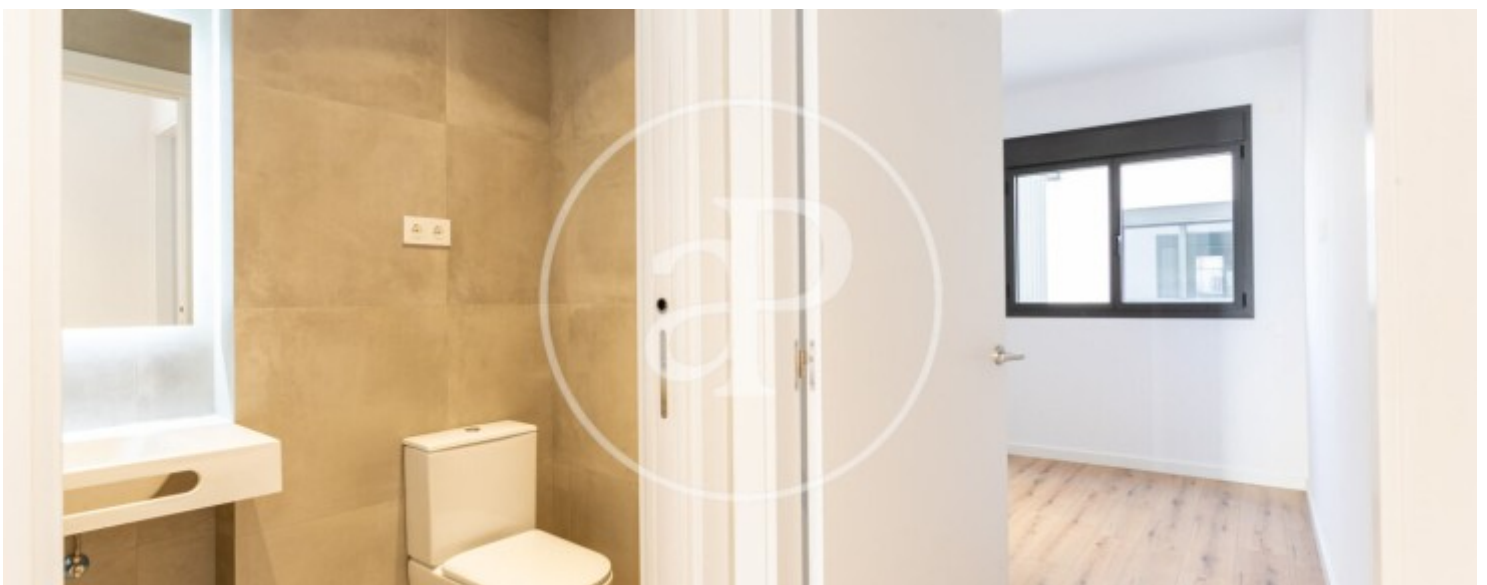

Eixample Esquerra, Barcelona

REF. AB2604009