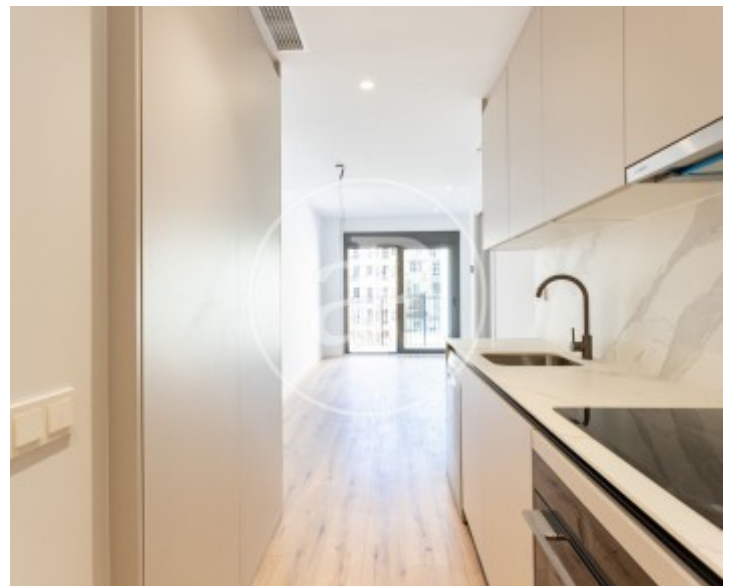

Eixample Esquerra, Barcelona

REF. AB2604009