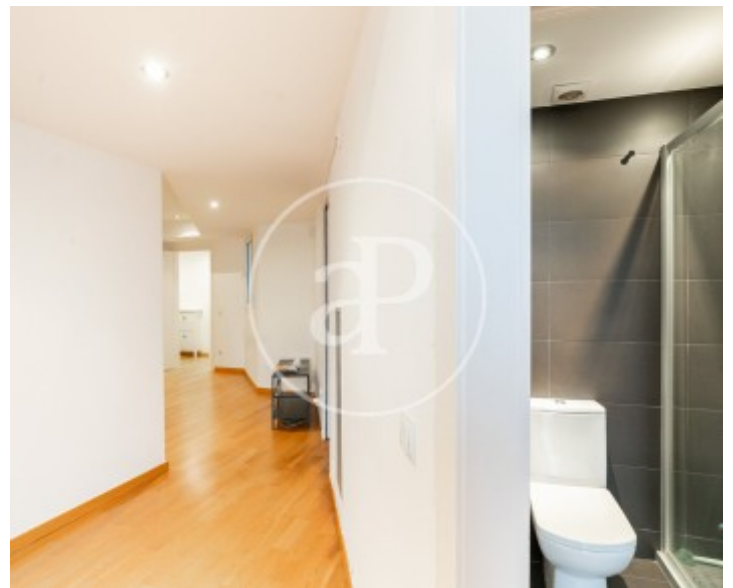

Eixample Esquerra, Barcelona

REF. VB2510029