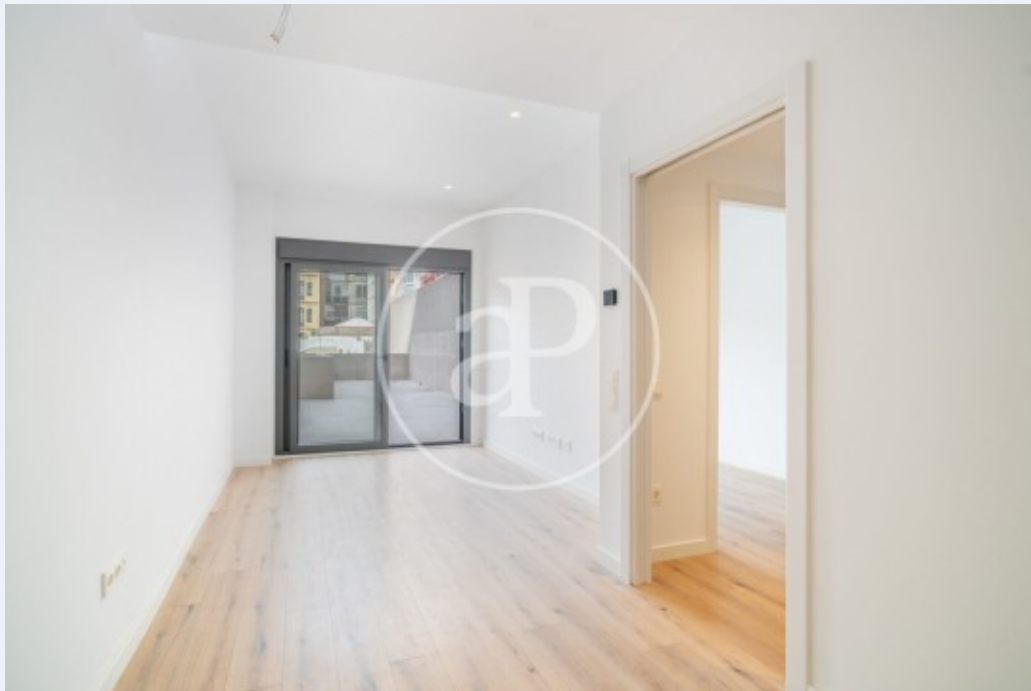

Eixample Esquerra, Barcelona

REF. AB2606057

Wohnung Zur Miete mit Terrasse in Eixample Esquerra (Barcelona)

Merkmale

- ✓ Views
- ✓ Heizung
- ✓ AACC
- ✓ Terrasse
- ✓ Lift
- ✓ Hat Parkplatz

Gesamtfläche
70 m²

Schlafzimmer
1

Badezimmer
1

Preis
2.200 €

Wohnung von 70 m2 mit Terrasse von 15m2 und Ausblicke Im Großraum von Eixample Esquerra, Barcelona.

Zimmer, 1 Badezimmer, Parkplatz, Klimaanlage, Waschküche, Balkon und Heizung.* In Übereinstimmung mit dem Gesetz 12/2023 und dem Gesetz 18/2007 informieren wir, dass:R.P.LL-Index: 24,00 € / m2 Für diese Immobilie liegt kein staatliches Informationszertifikat über Referenzmietpreise vor.In den letzten 5 Jahren wurde kein Wohnraummietvertrag registriert.Dieser Eigentümer gilt als Großvermieter. Cédula de habitabilidad: CHB00259226*** Se omiten los últimos tres dígitos para preservar el uso correcto de la información; el número comple