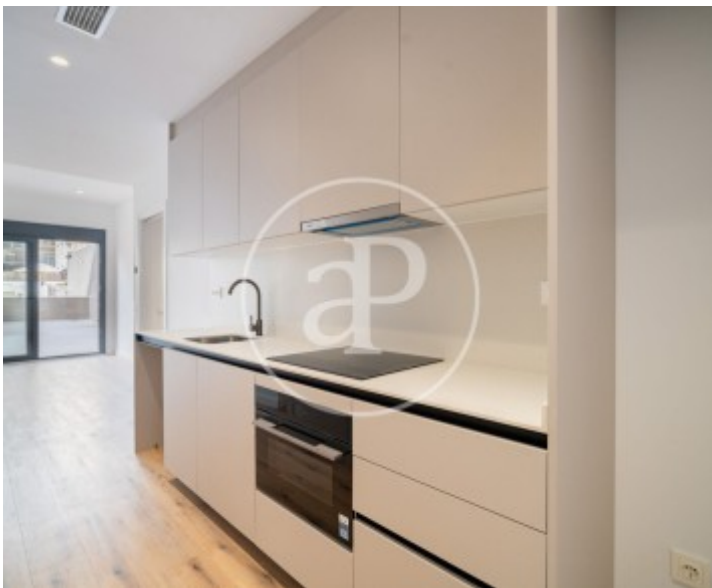

Eixample Esquerra, Barcelona

REF. AB2606057