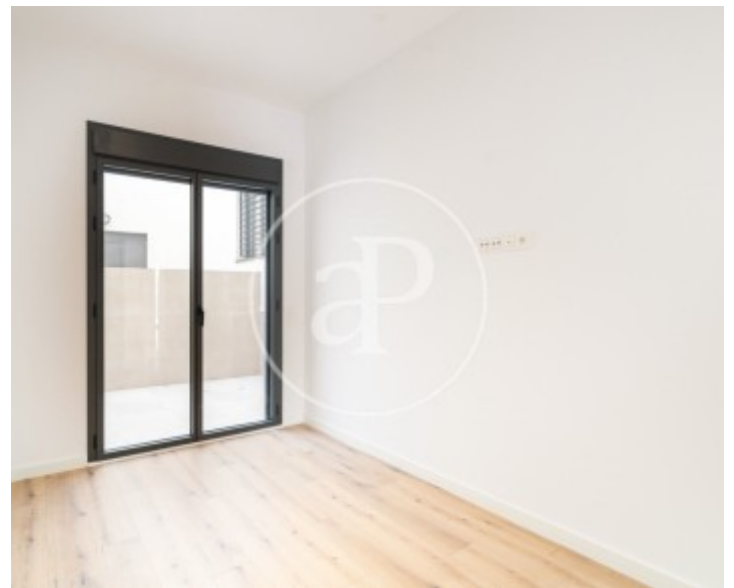

Eixample Esquerra, Barcelona

REF. AB2606057