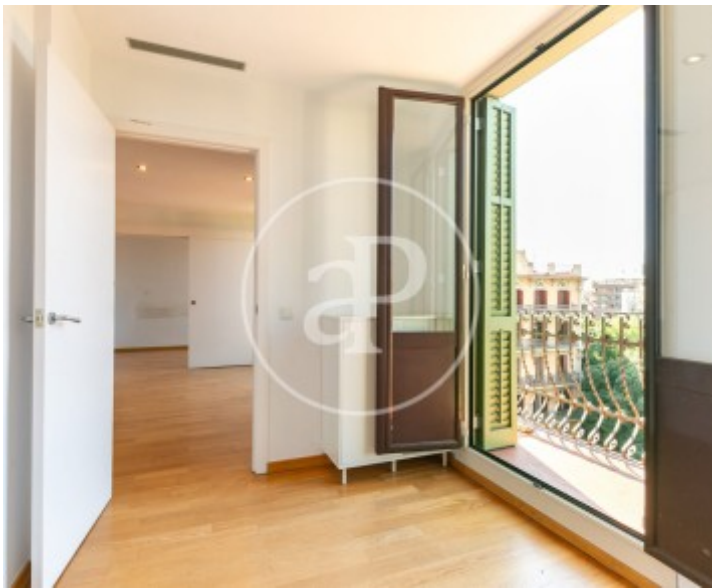

Eixample Esquerra, Barcelona

REF. VB2606036

Die Daten der einzelnen Objekte sind nicht Bestandteil eines Angebotes oder Vertrages. Sie sollten die mündlichen oder schriftlichen Aussagen von aProperties in Bezug auf die Immobilie, ihren Zustand oder ihren Wert nicht als richtig oder sachlich betrachten. Die Fotos zeigen nur bestimmte Teile des Grundstücks, wie sie zum Zeitpunkt der Aufnahme waren. Die angegebenen Flächen, Maße und Entfernungen sind nur ungefähre Angaben und müssen vom Kunden überprüft werden. Computergenerierte Bilder sind nur ein Hinweis auf das mögliche Erscheinungsbild der Immobilie und können sich jederzeit ändern. Die Angaben zu einem Objekt können sich jederzeit ändern.