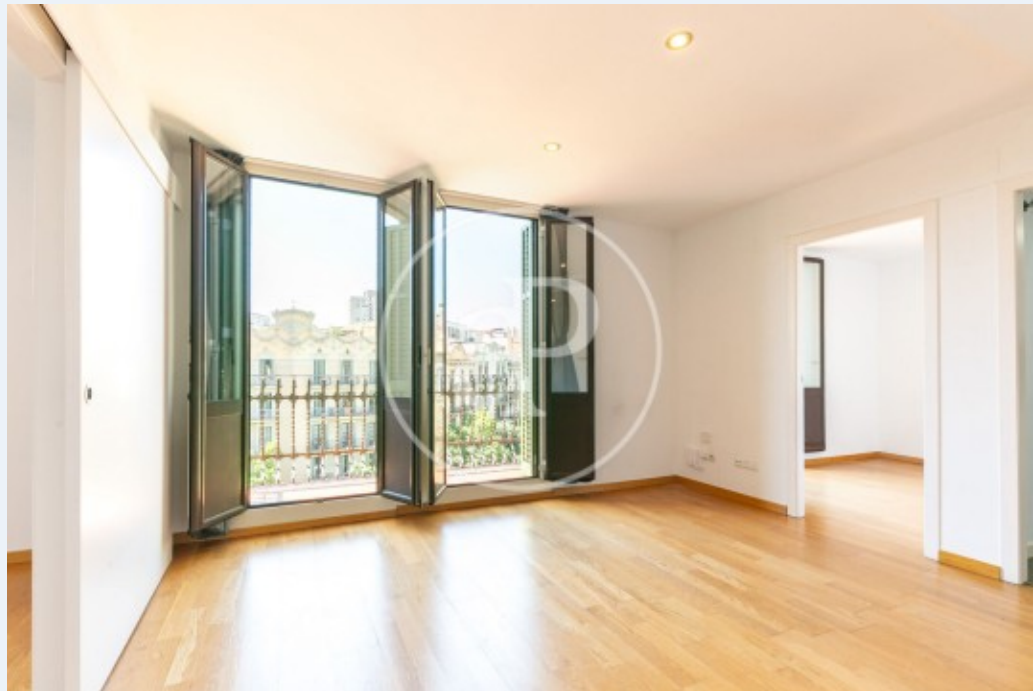

Eixample Esquerra, Barcelona

REF. VB2606036

Penthauswohnung Zum Verkauf mit Terrasse in Eixample Esquerra (Barcelona)

Merkmale

- ✓ Views
- ✓ Heizung
- ✓ AACC
- ✓ Terrasse
- ✓ Lift

Gesamtfläche

64 m²

Schlafzimmer

2

Bäder

2

Preis

750.000 €

Kontaktieren Sie uns,
wir helfen Ihnen gerne weiter,
um Ihnen weitere Details und Informationen
zukommen zu lassen.