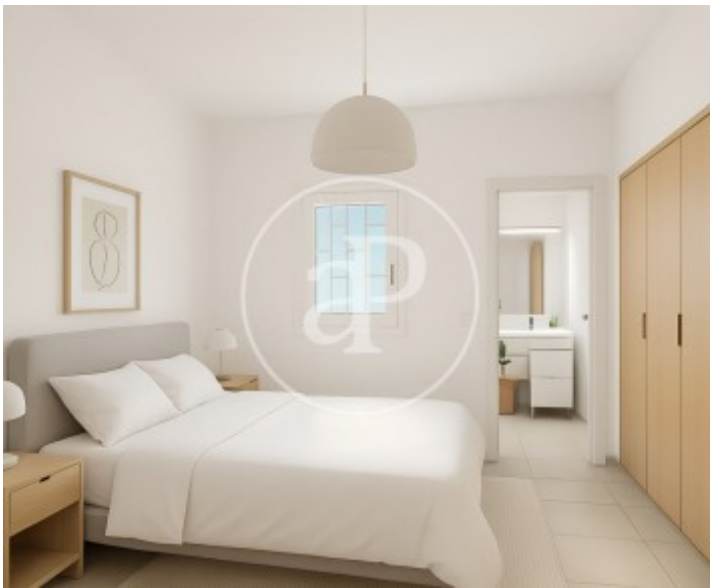

Eixample Esquerra, Barcelona

REF. VB2512016

Die Daten der einzelnen Objekte sind nicht Bestandteil eines Angebotes oder Vertrages. Sie sollten die mündlichen oder schriftlichen Aussagen von aProperties in Bezug auf die Immobilie, ihren Zustand oder ihren Wert nicht als richtig oder sachlich betrachten. Die Fotos zeigen nur bestimmte Teile des Grundstücks, wie sie zum Zeitpunkt der Aufnahme waren. Die angegebenen Flächen, Maße und Entfernungen sind nur ungefähre Angaben und müssen vom Kunden überprüft werden. Computergenerierte Bilder sind nur ein Hinweis auf das mögliche Erscheinungsbild der Immobilie und können sich jederzeit ändern. Die Angaben zu einem Objekt können sich jederzeit ändern.