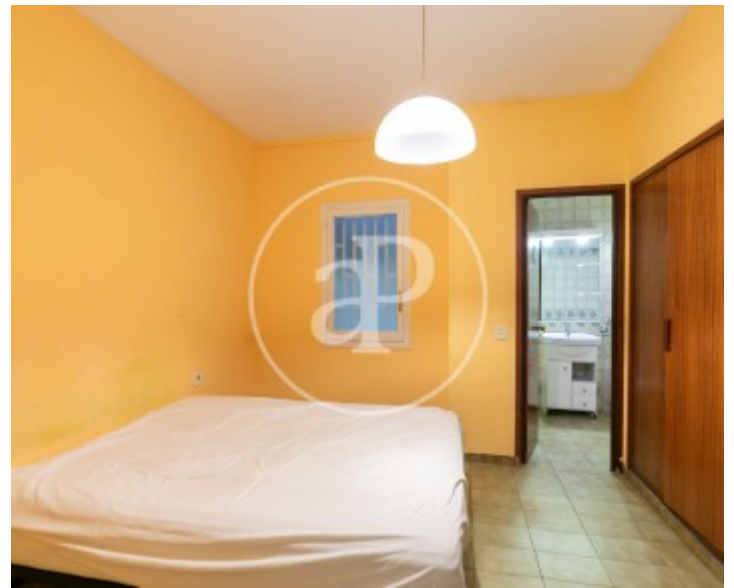

Eixample Esquerra, Barcelona

REF. VB2512016

Die Daten der einzelnen Objekte sind nicht Bestandteil eines Angebotes oder Vertrages. Sie sollten die mündlichen oder schriftlichen Aussagen von aProperties in Bezug auf die Immobilie, ihren Zustand oder ihren Wert nicht als richtig oder sachlich betrachten. Die Fotos zeigen nur bestimmte Teile des Grundstücks, wie sie zum Zeitpunkt der Aufnahme waren. Die angegebenen Flächen, Maße und Entfernungen sind nur ungefähre Angaben und müssen vom Kunden überprüft werden. Computergenerierte Bilder sind nur ein Hinweis auf das mögliche Erscheinungsbild der Immobilie und können sich jederzeit ändern. Die Angaben zu einem Objekt können sich jederzeit ändern.