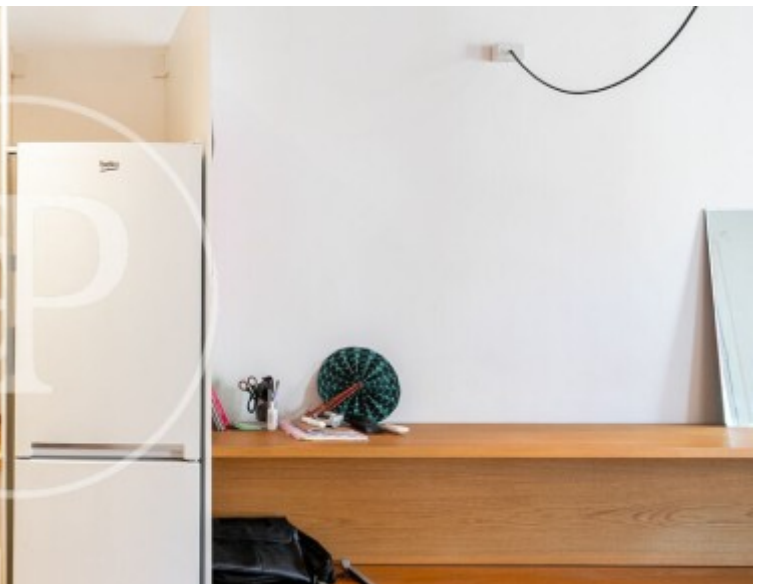

Eixample Esquerra, Barcelona

REF. AB2606022-1