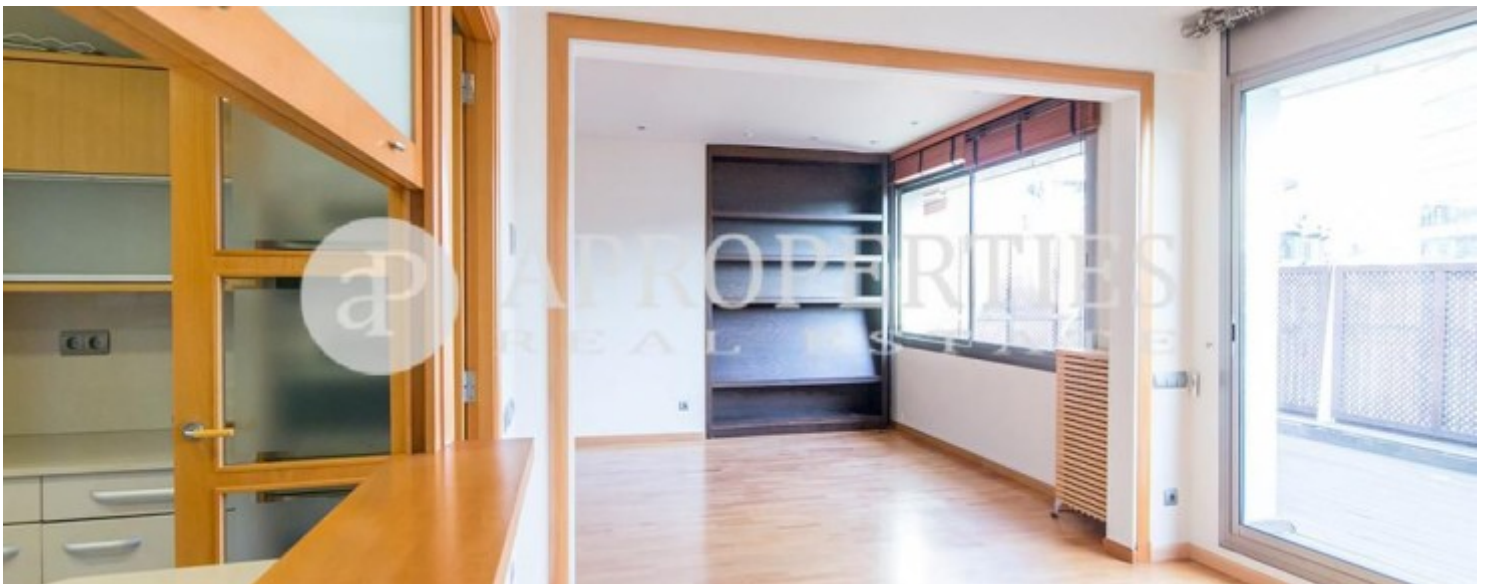

Eixample Esquerra, Barcelona

REF. AB1703073