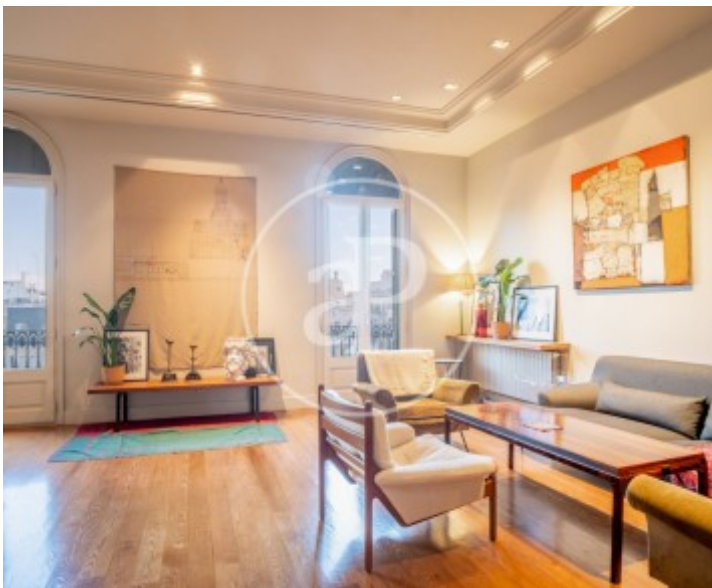

Eixample Esquerra, Barcelona

REF. AB2602055-1