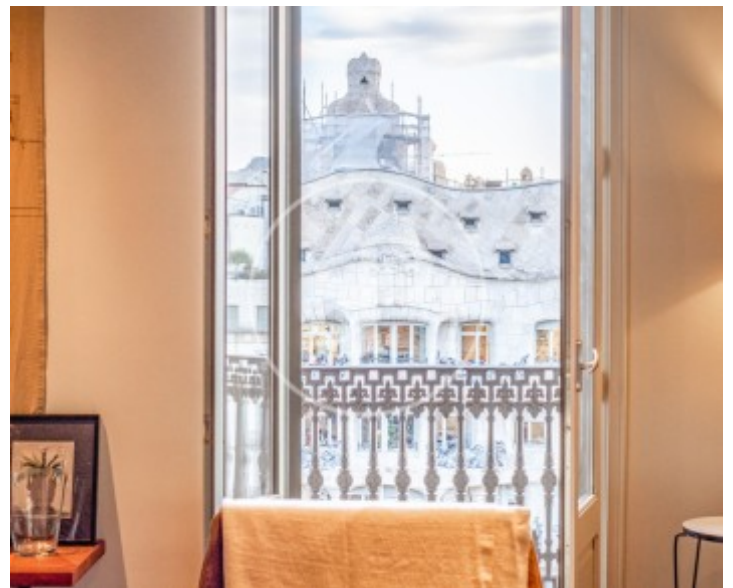

Eixample Esquerra, Barcelona

REF. AB2602055-1