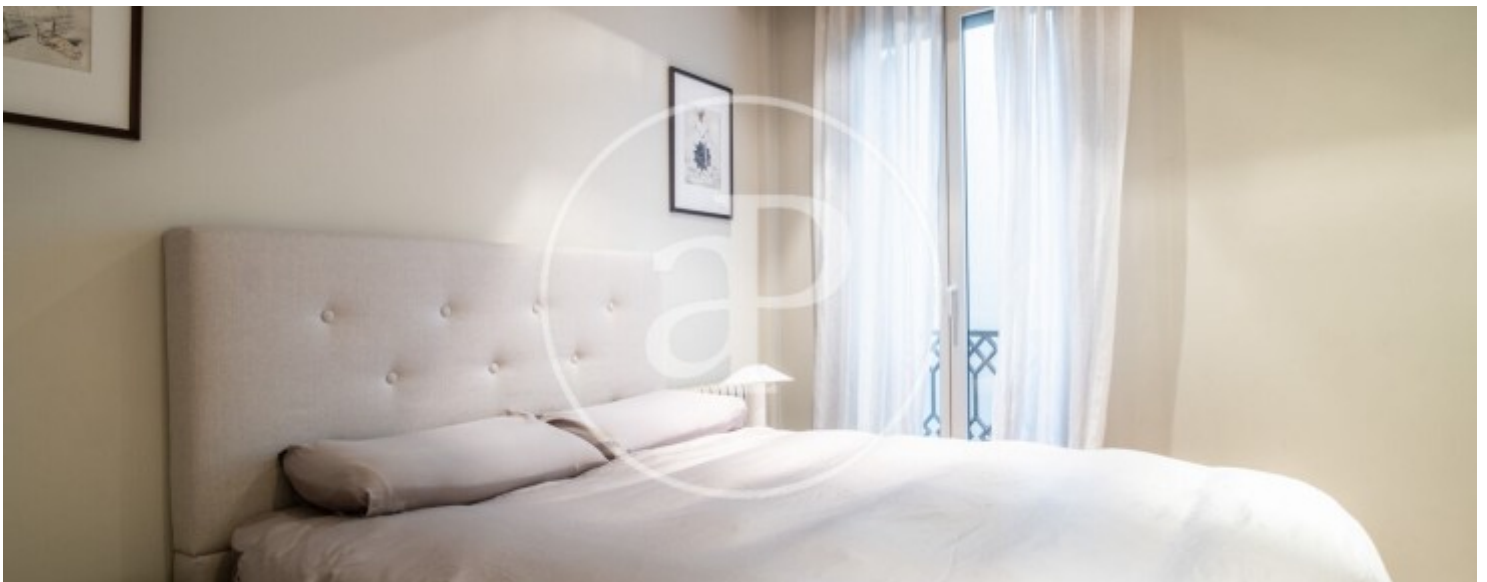

Eixample Esquerra, Barcelona

REF. AB2602055-1