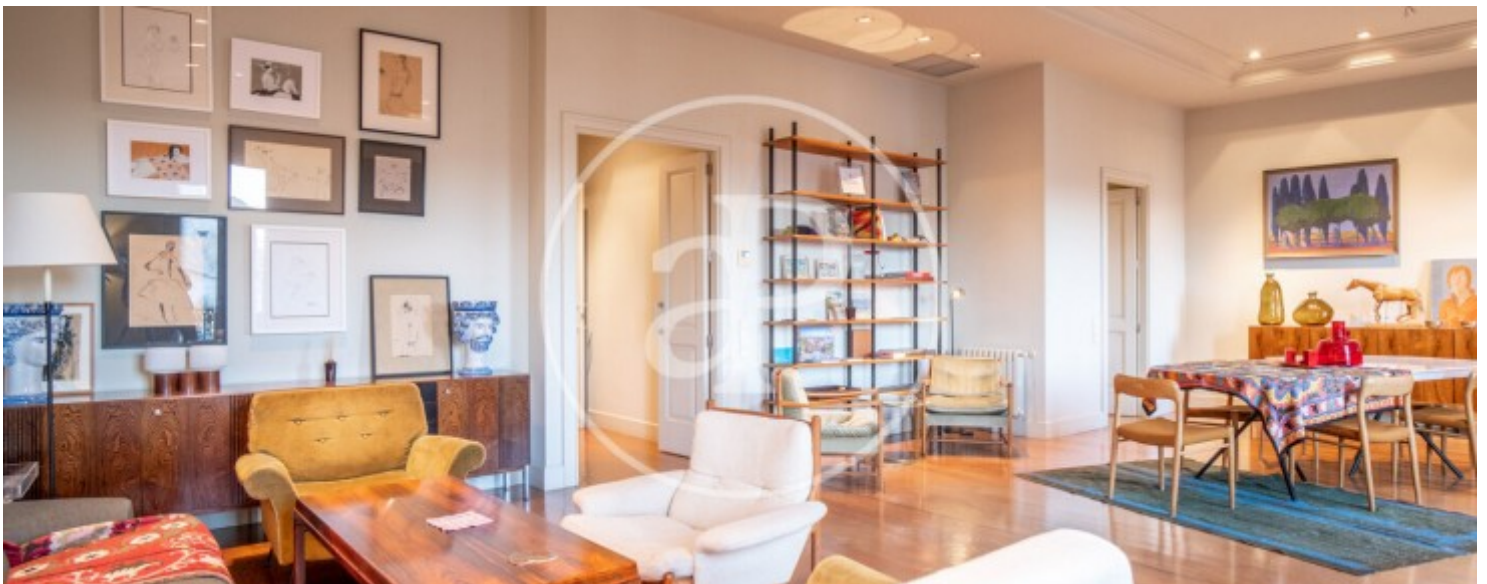

Eixample Esquerra, Barcelona

REF. AB2602055-1