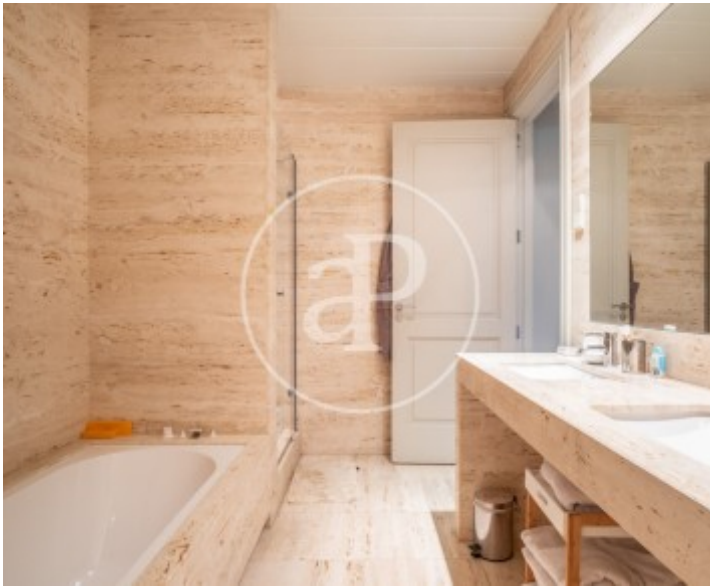

Eixample Esquerra, Barcelona

REF. AB2602055-1

Die Daten der einzelnen Objekte sind nicht Bestandteil eines Angebotes oder Vertrages. Sie sollten die mündlichen oder schriftlichen Aussagen von aProperties in Bezug auf die Immobilie, ihren Zustand oder ihren Wert nicht als richtig oder sachlich betrachten. Die Fotos zeigen nur bestimmte Teile des Grundstücks, wie sie zum Zeitpunkt der Aufnahme waren. Die angegebenen Flächen, Maße und Entfernungen sind nur ungefähre Angaben und müssen vom Kunden überprüft werden. Computergenerierte Bilder sind nur ein Hinweis auf das mögliche Erscheinungsbild der Immobilie und können sich jederzeit ändern. Die Angaben zu einem Objekt können sich jederzeit ändern.