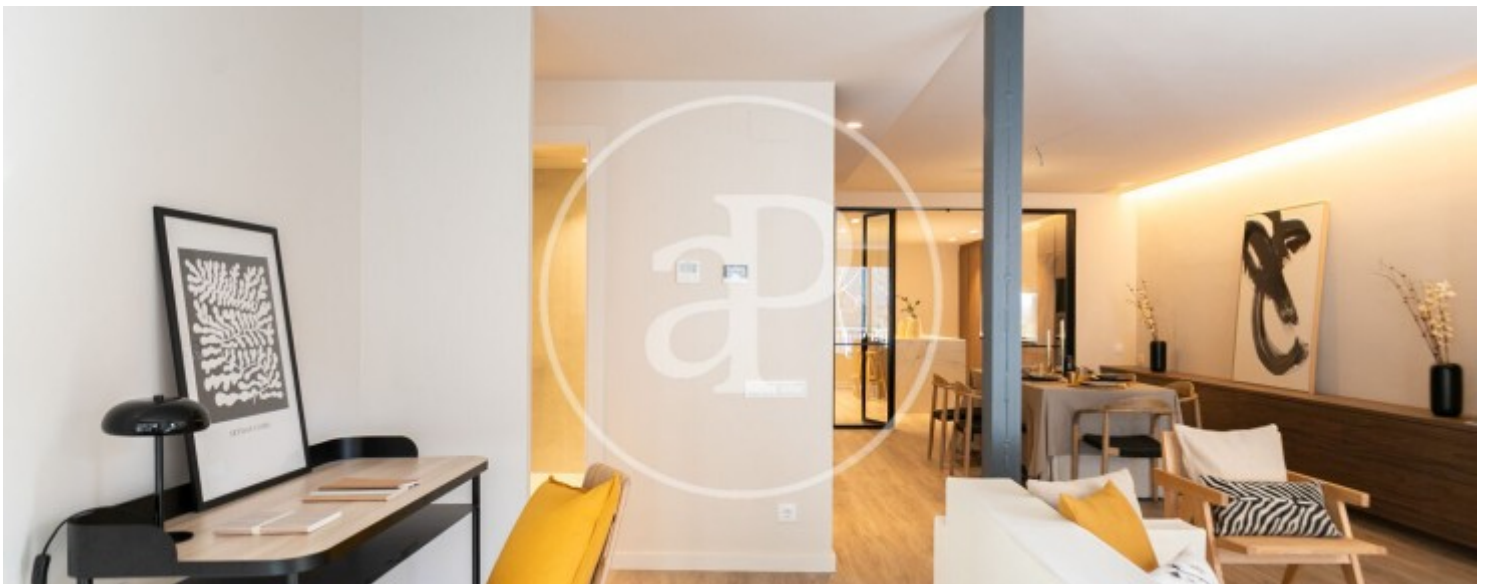

Eixample Esquerra, Barcelona

REF. VB2601002