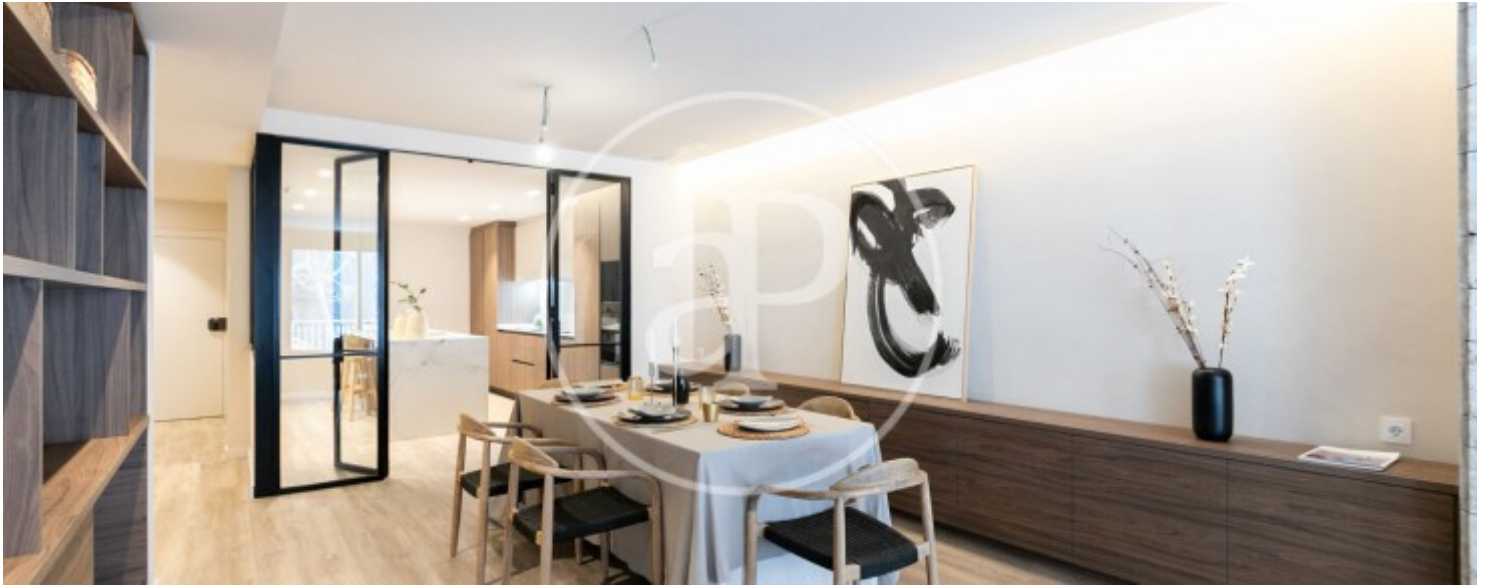

Eixample Esquerra, Barcelona

REF. VB2601002