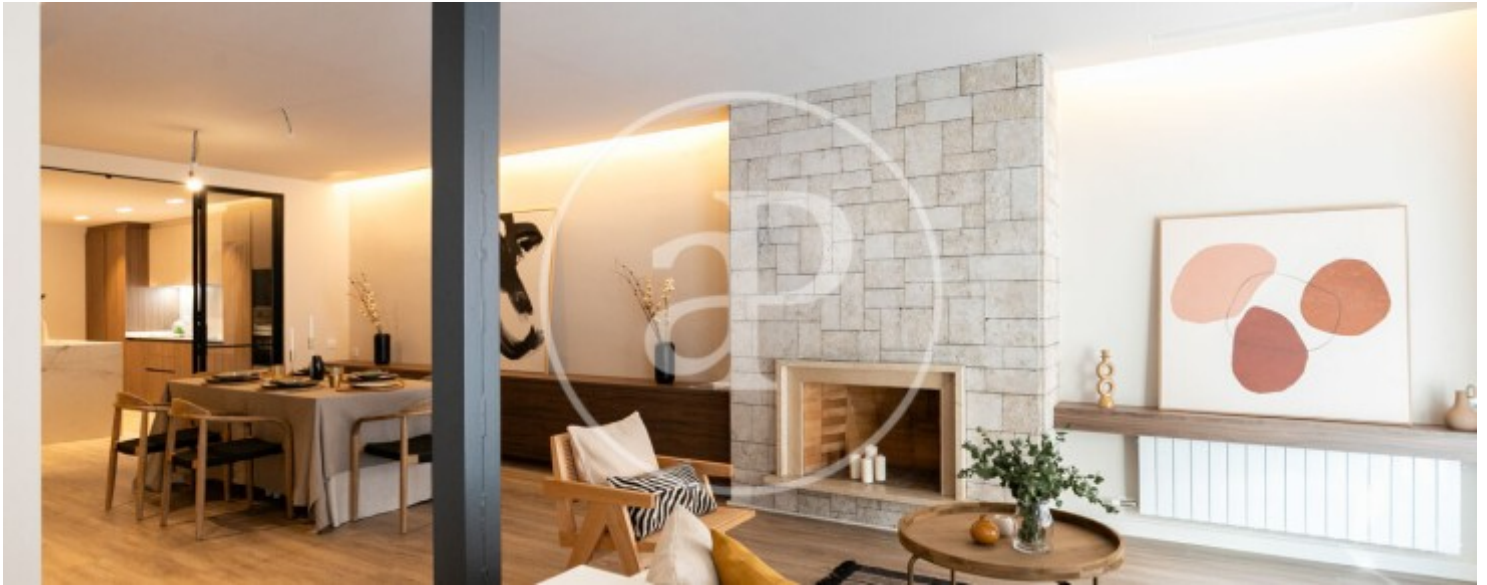

Eixample Esquerra, Barcelona

REF. VB2601002