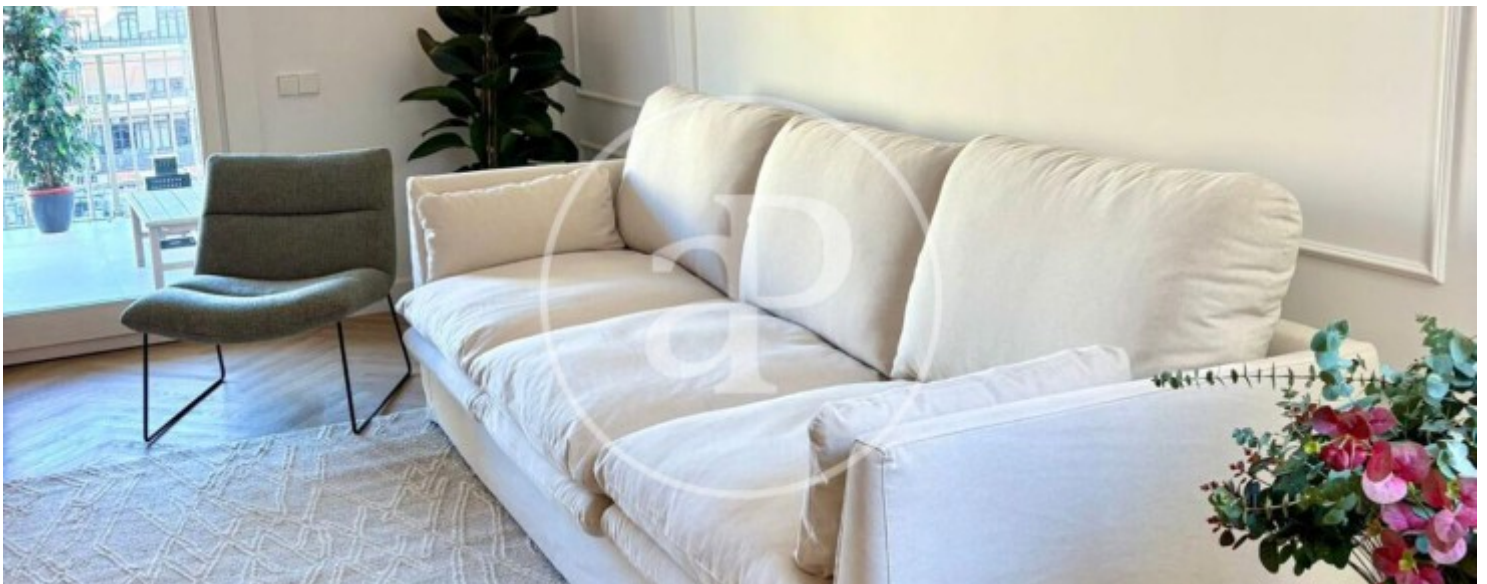

Eixample Esquerra, Barcelona

REF. VB2605025