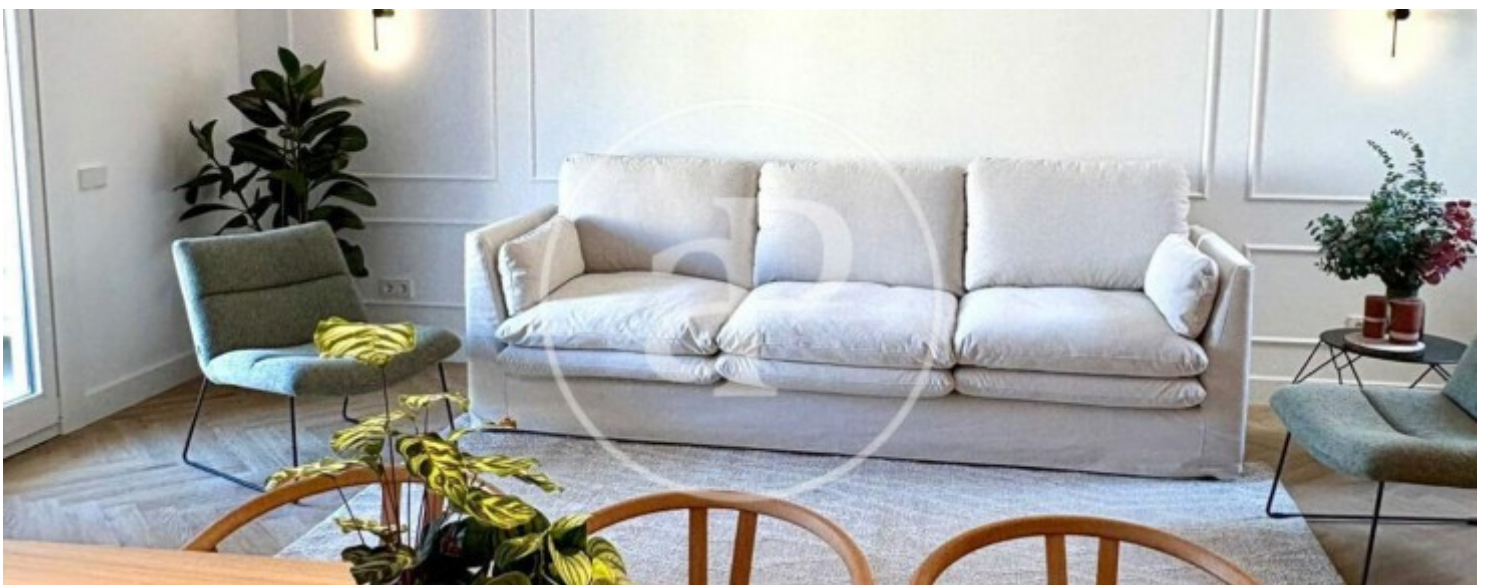

Eixample Esquerra, Barcelona

REF. VB2605025