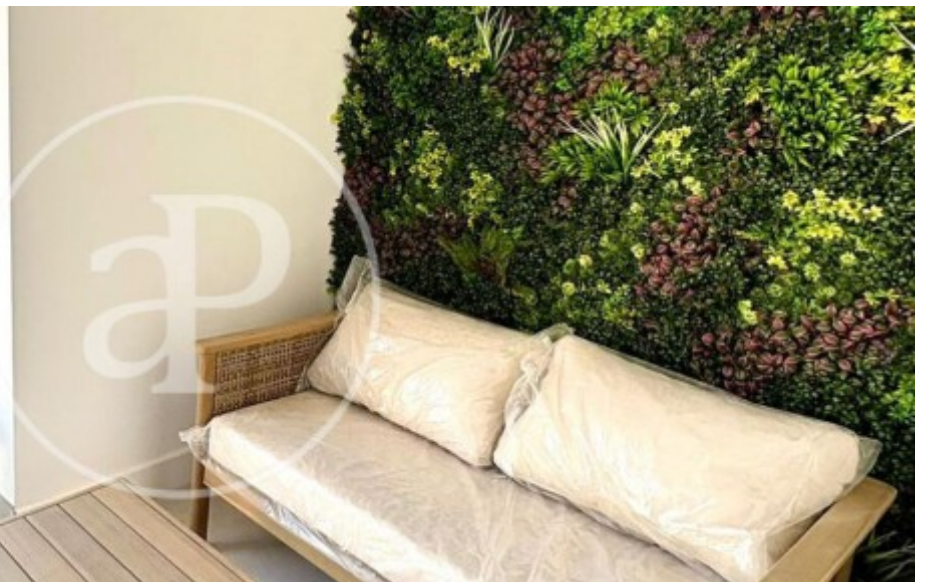

Eixample Esquerra, Barcelona

REF. VB2605025