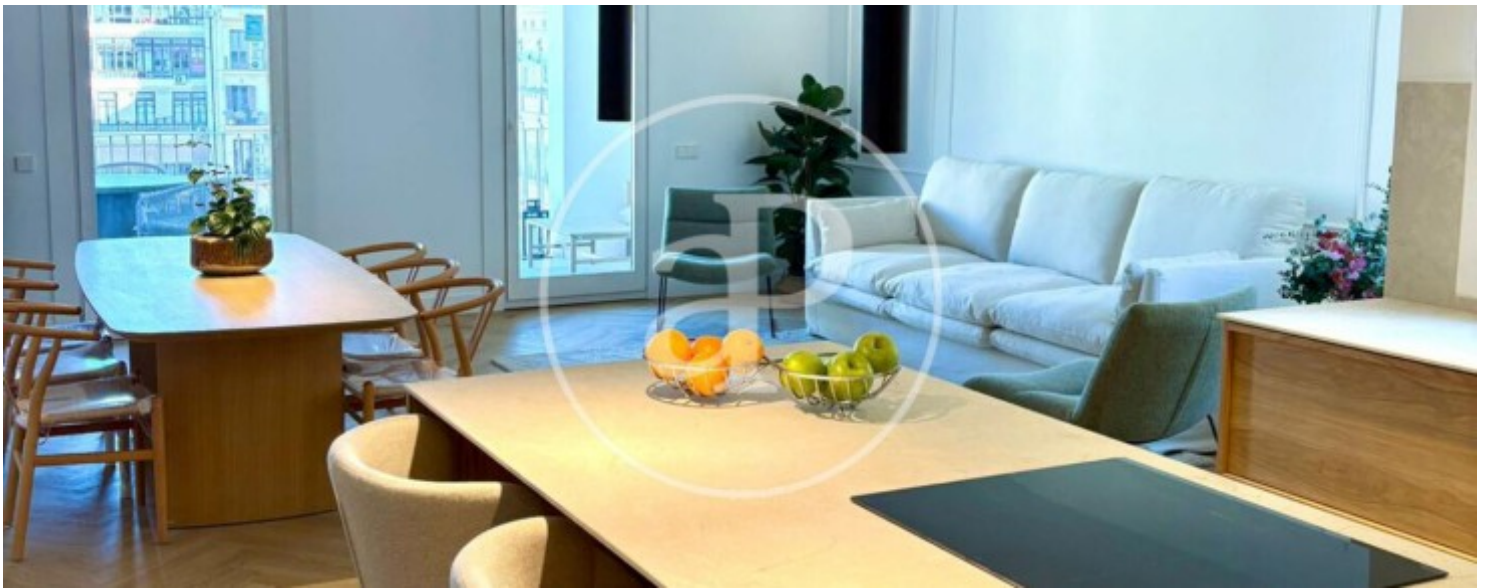

Eixample Esquerra, Barcelona

REF. VB2605025