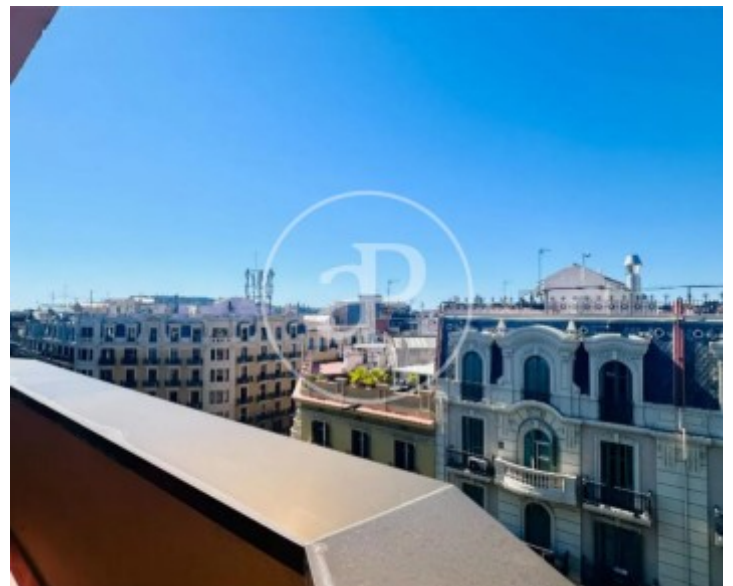

Eixample Esquerra, Barcelona

REF. AB2604066