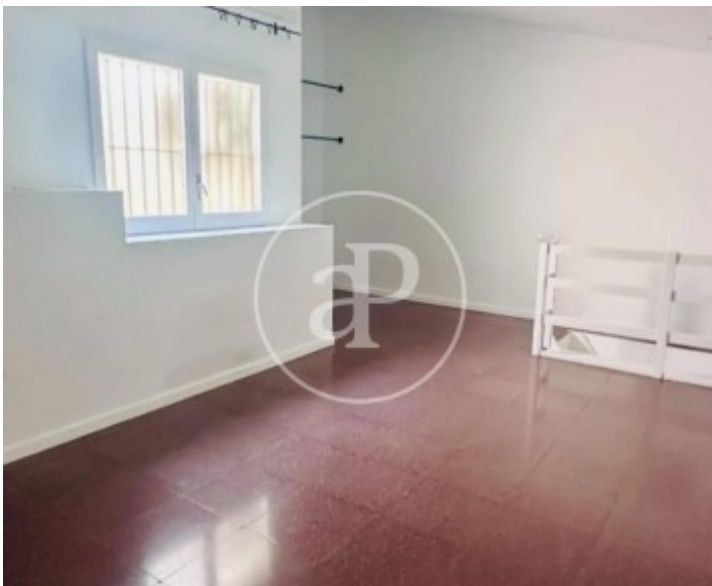

Eixample Esquerra, Barcelona

REF. AB2604066