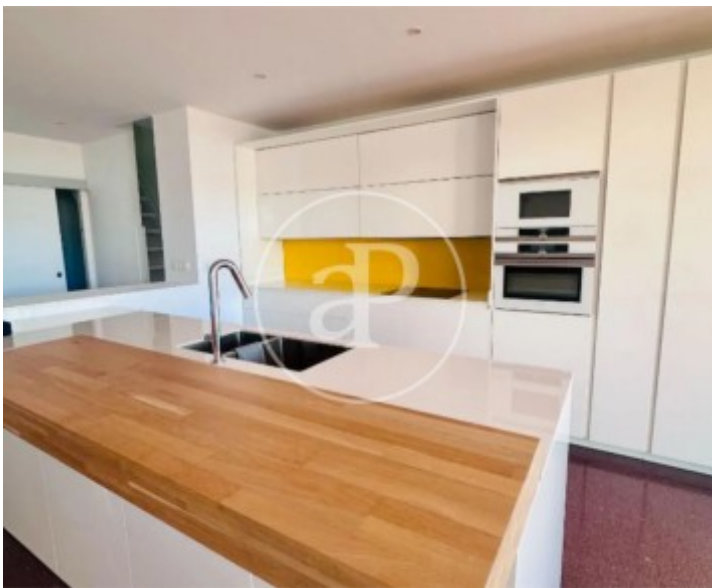

Eixample Esquerra, Barcelona

REF. AB2604066