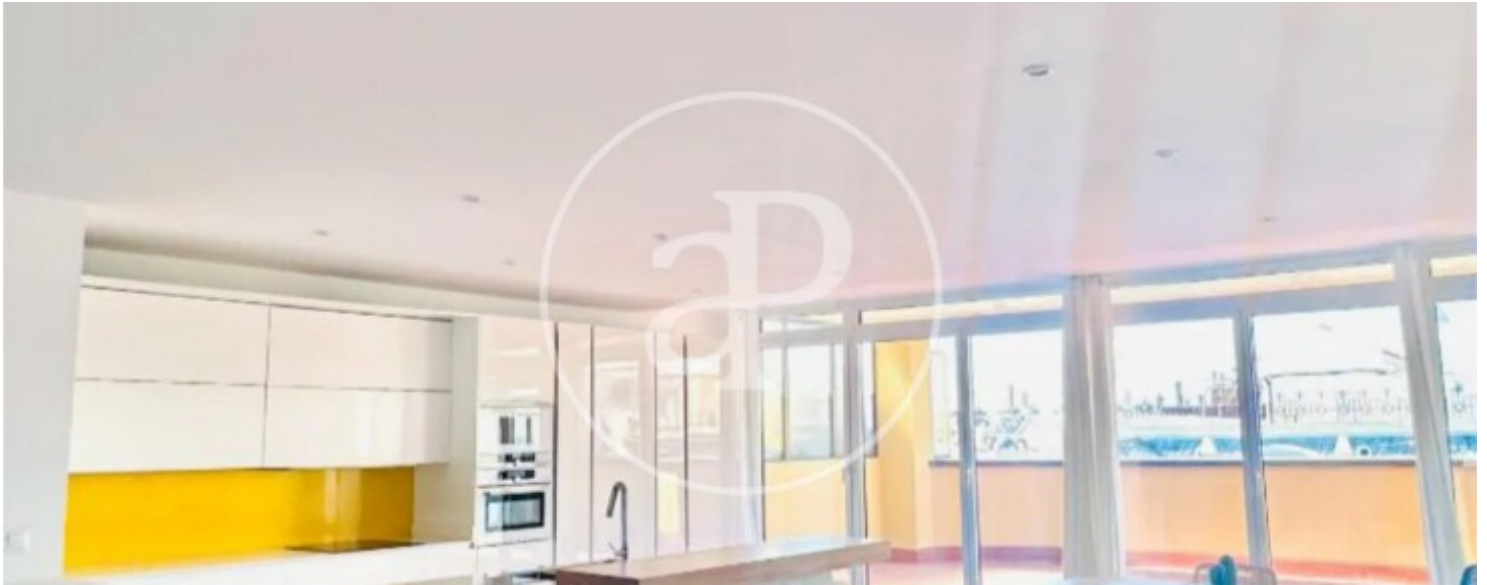

Eixample Esquerra, Barcelona

REF. AB2604066