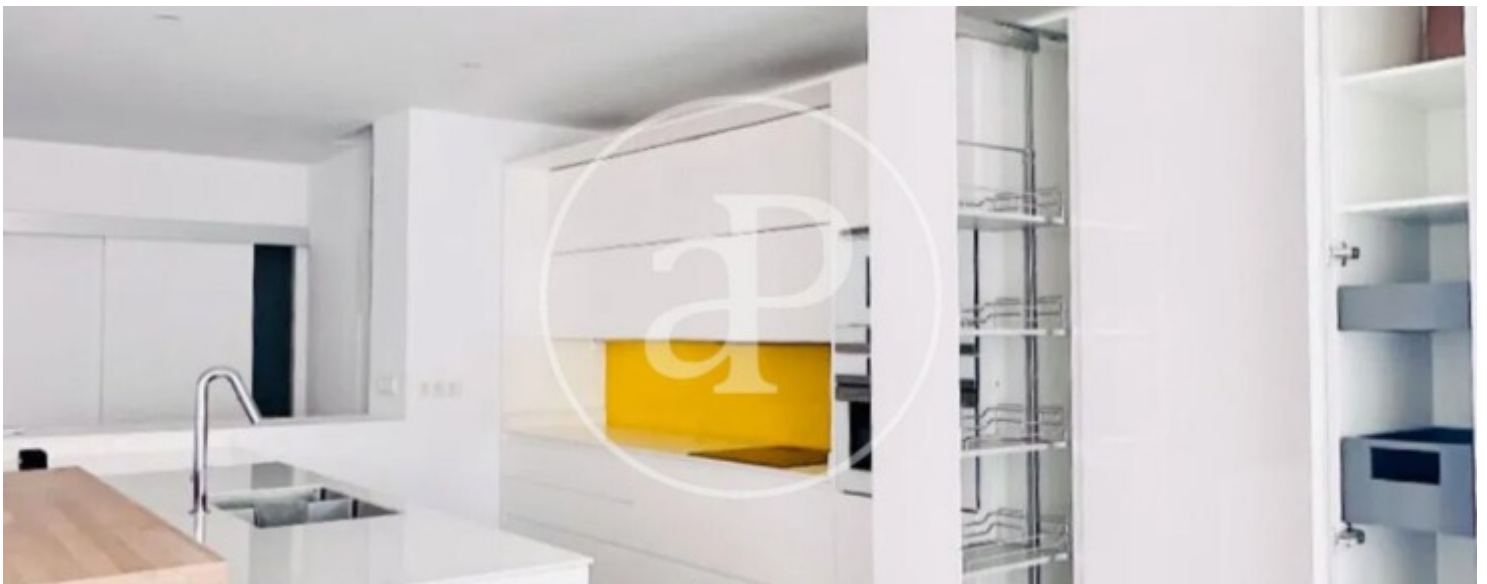

Eixample Esquerra, Barcelona

REF. AB2604066