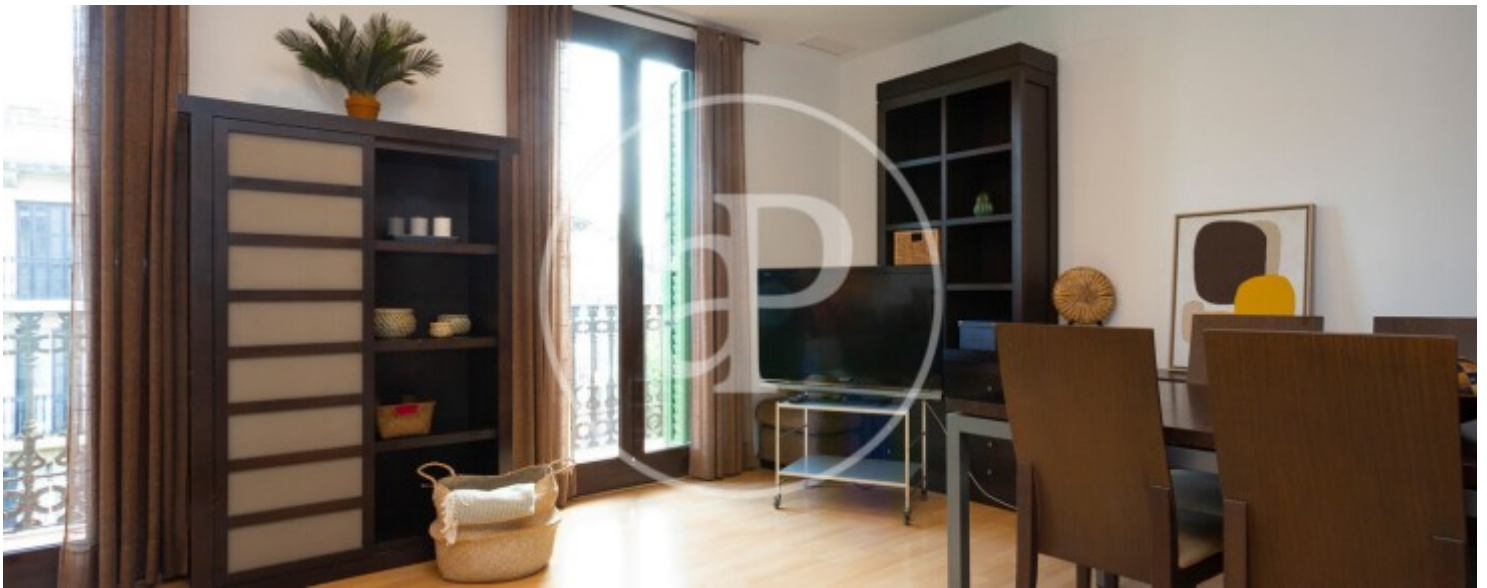

Eixample Esquerra, Barcelona

REF. VB2605021