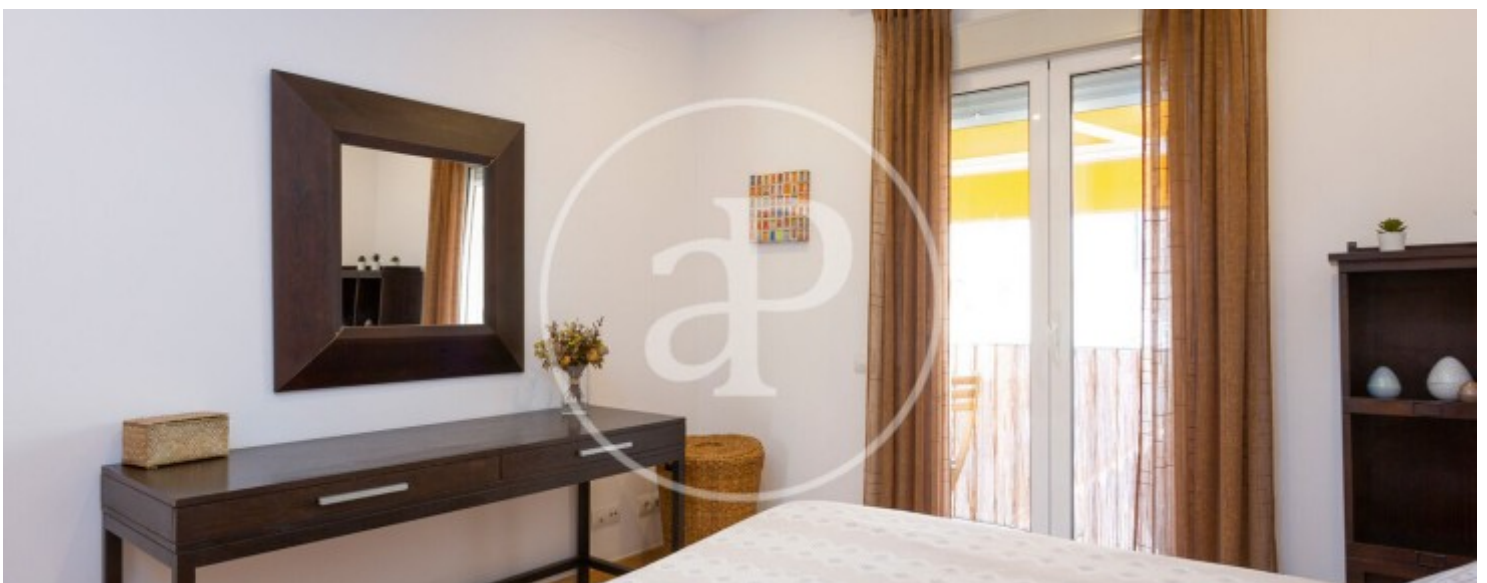

Eixample Esquerra, Barcelona

REF. VB2605021