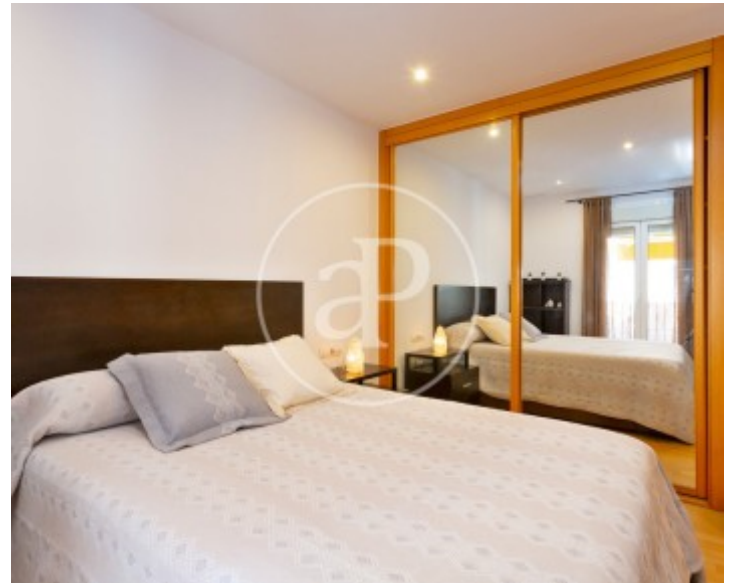

Eixample Esquerra, Barcelona

REF. VB2605021