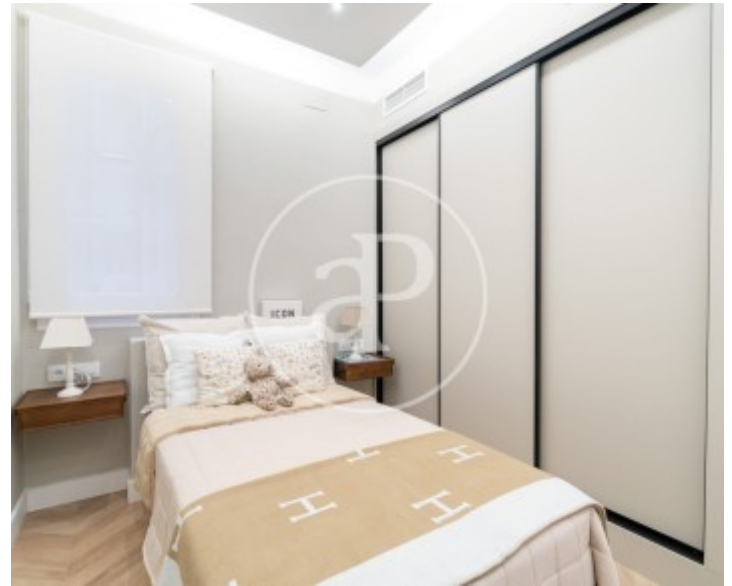

Eixample Esquerra, Barcelona

REF. VB2603022

Die Daten der einzelnen Objekte sind nicht Bestandteil eines Angebotes oder Vertrages. Sie sollten die mündlichen oder schriftlichen Aussagen von aProperties in Bezug auf die Immobilie, ihren Zustand oder ihren Wert nicht als richtig oder sachlich betrachten. Die Fotos zeigen nur bestimmte Teile des Grundstücks, wie sie zum Zeitpunkt der Aufnahme waren. Die angegebenen Flächen, Maße und Entfernungen sind nur ungefähre Angaben und müssen vom Kunden überprüft werden. Computergenerierte Bilder sind nur ein Hinweis auf das mögliche Erscheinungsbild der Immobilie und können sich jederzeit ändern. Die Angaben zu einem Objekt können sich jederzeit ändern.