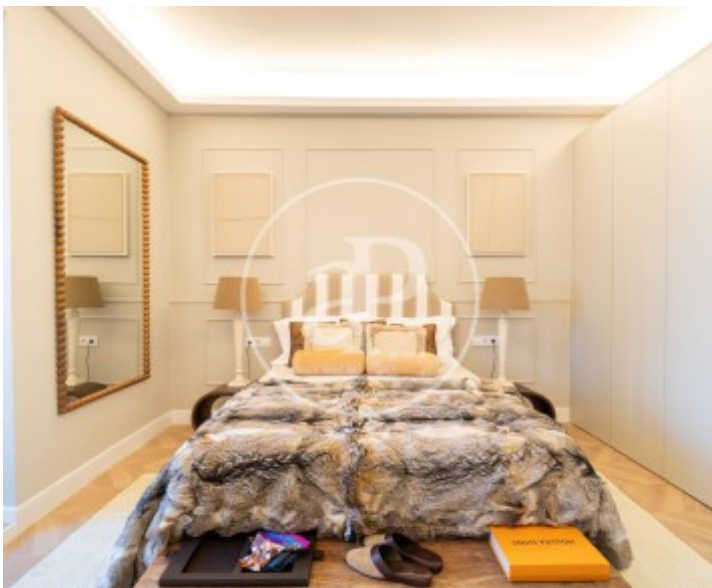

Eixample Esquerra, Barcelona

REF. VB2603022