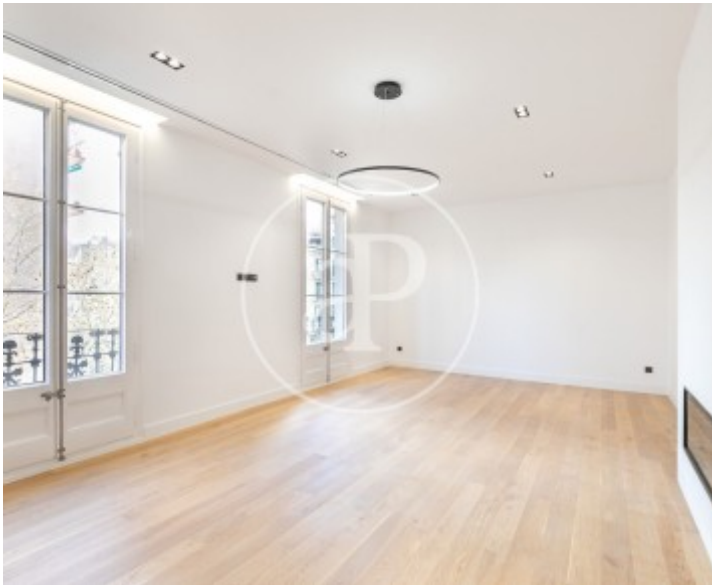

Eixample Dreta, Barcelona

REF. VB2601038