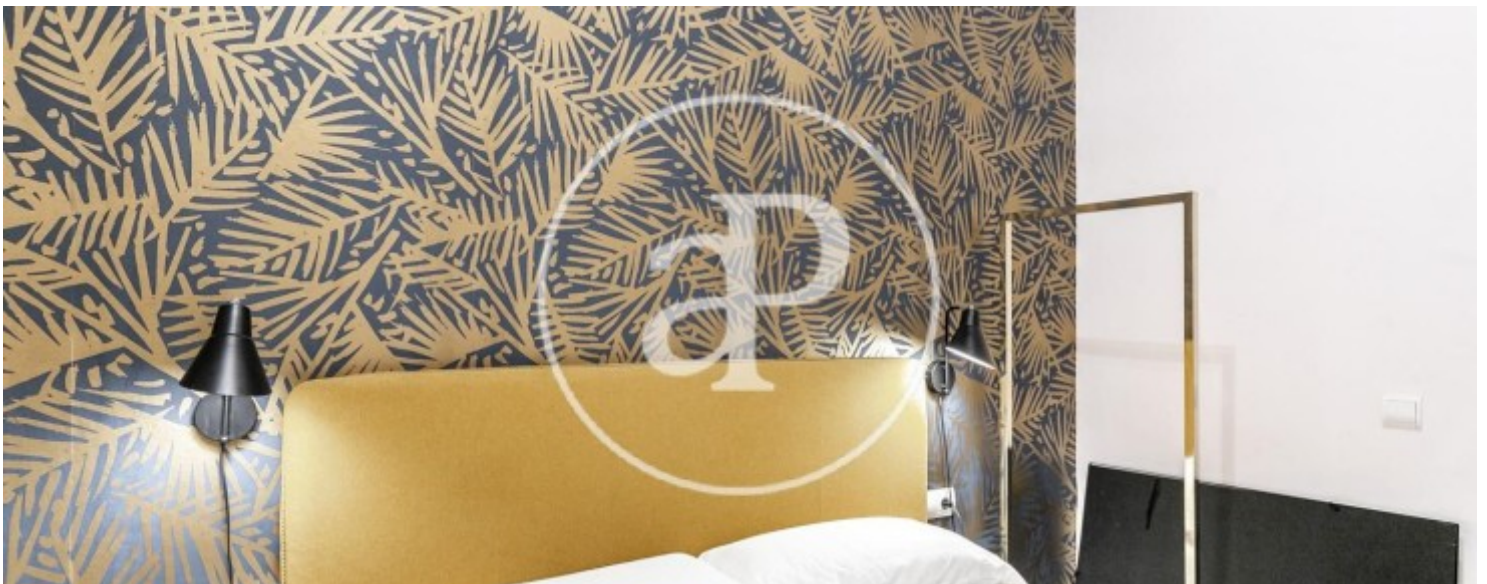

Eixample Dreta, Barcelona

REF. VB2201010-1