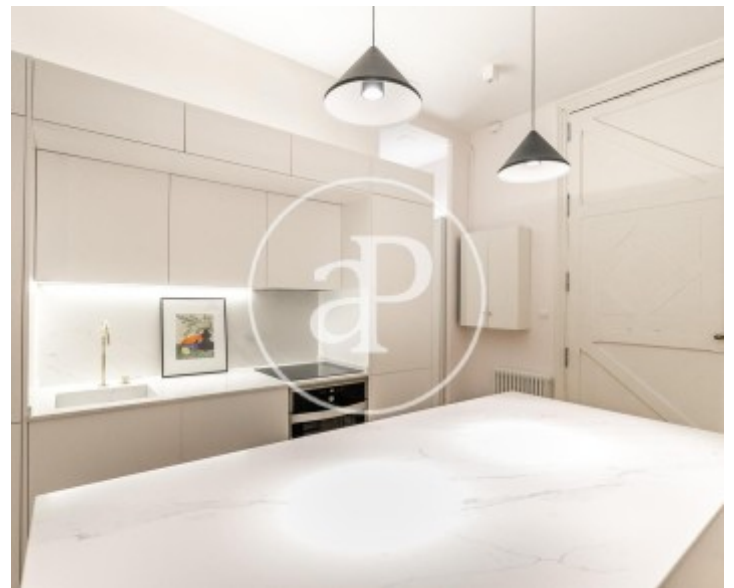

Eixample Dreta, Barcelona

REF. VB2201010-1